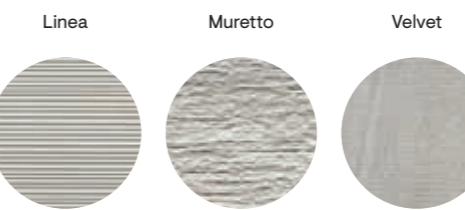

3

Formati
Sizes
Formate
Formats

*60×60
24"×24"

*30,1×60,4
12"×24"

*30×60
12"×24"

1

Spessori
Thickness
Stärke
Epaisseur

9,5

3

Superfici
Surfaces
Oberflächen
Surfaces

Naturale

Levigato

Velvet

3

Strutture 3D
3D structures
Strukturen
Decorations and relief