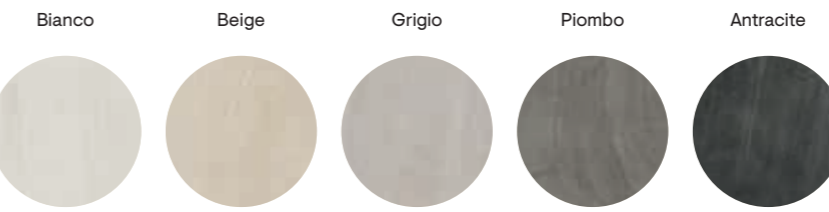

Una vera e propria materia d'arredo, ricavata elaborando l'estetica di diverse pietre esistenti in natura. "Purestone" Piemme è un moderno grès porcellanato dai toni delicati e dalle venature discrete, mai eccessive.

A real furnishing material, obtained by processing the aesthetics of various kinds of natural stones, Piemme "Purestone" is a modern porcelain stoneware with delicate colour shades and discreet and never excessive veins.

Ein echtes Einrichtungsmaterial, gewonnen aus einem Mix der Optik verschiedener Natursteine. Piemme "Purestone" ist ein modernes Feinsteinzeug in zarten Tönen und mit dezenten, unaufdringlichen Aderungen.

Cette véritable révolution en matière d'architecture intérieure est le fruit d'une étude précise sur les différentes pierres existant dans la nature. "Purestone" by Piemme est un grès cérame moderne, aux teintes délicates, aux veines discrètes parfaitement dosées.

5

Colori
Colours
Farben
Couleurs