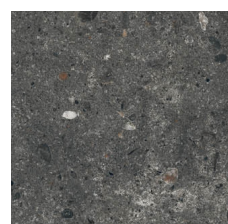

ANIMA

centura.ca

LOOK
PIERRE
BÉTON

CENTURA
REVÊTEMENTS DE MUR ET DE SOL

beige - naturel

grigio - naturel

fango - naturel

fumo - naturel

*Les nuances peuvent varier selon la série de fabrication. Vérifiez les lots avant l'installation.

centura.ca

Porcelaine rectifiée

Aspect : pierre, béton
Installation : mur, plancher
Usage : résidentiel, commercial
Fabriqué en Italie

Caractéristiques techniques principales

Test	Norme	Résultat
Résistance au gel	ISO 10545-12	Résistant
Degré de glissement	DIN 51130 DCOF	R10 >0,42
Variation de couleur	—	V2 faible

beige

grigio

fango

fumo

couleur beige