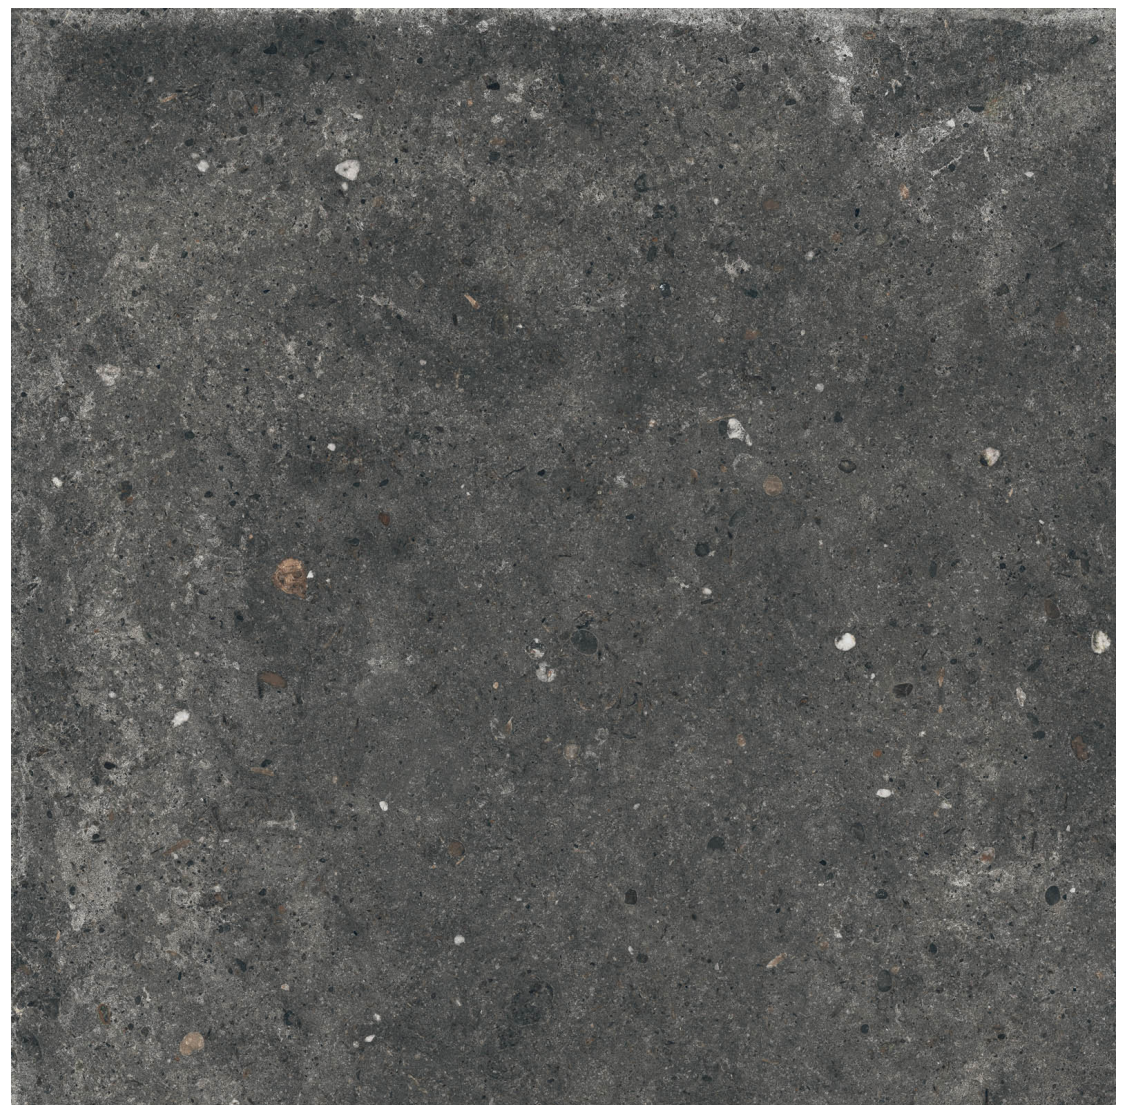

ANIMA

centura.ca

LOOK
PIERRE
BÉTON

CENTURA
REVÊTEMENTS DE MUR ET DE SOL

beige - naturel

grigio - naturel

fango - naturel

fumo - naturel

*Les nuances peuvent varier selon la série de fabrication. Vérifiez les lots avant l'installation.

centura.ca

Porcelaine rectifiée

Aspect : pierre, béton
Installation : mur, plancher
Usage : résidentiel, commercial
Fabriqué en Italie