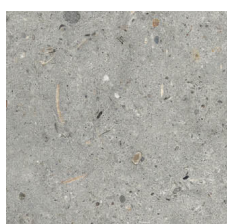

ANIMA

centura.ca

LOOK
PIERRE
BÉTON

CENTURA
REVÊTEMENTS DE MUR ET DE SOL

beige - naturel

grigio - naturel

fango - naturel

fumo - naturel

48" x 48"
120 cm x 120 cm
épaisseur 9 mm
fini naturel

32" x 32"
80 cm x 80 cm
épaisseur 9 mm
fini naturel

24" x 48"
60x120 cm
fini naturel

épaisseur :

20 mm
EXTÉRIEUR

4" x 24"
10 cm x 60 cm
épaisseur 9 mm
fini naturel

Caractéristiques techniques principales

Test	Norme	Résultat
Résistance au gel	ISO 10545-12	Résistant
Degré de glissement	DIN 51130 DCOF	R10 >0,42
Variation de couleur	—	V2 faible

beige

grigio

fango

fumo

couleur beige