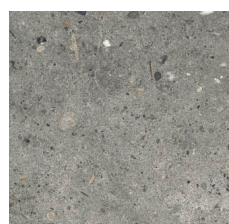

ANIMA

centura.ca

LOOK
PIERRE
BÉTON

CENTURA
REVÊTEMENTS DE MUR ET DE SOL

beige - naturel

grigio - naturel

fango - naturel

fumo - naturel

Caractéristiques techniques principales

Test	Norme	Résultat
Résistance au gel	ISO 10545-12	Résistant
Degré de glissement	DIN 51130 DCOF	R10 >0,42
Variation de couleur	—	V2 faible

beige

grigio

fango

fumo

couleur beige