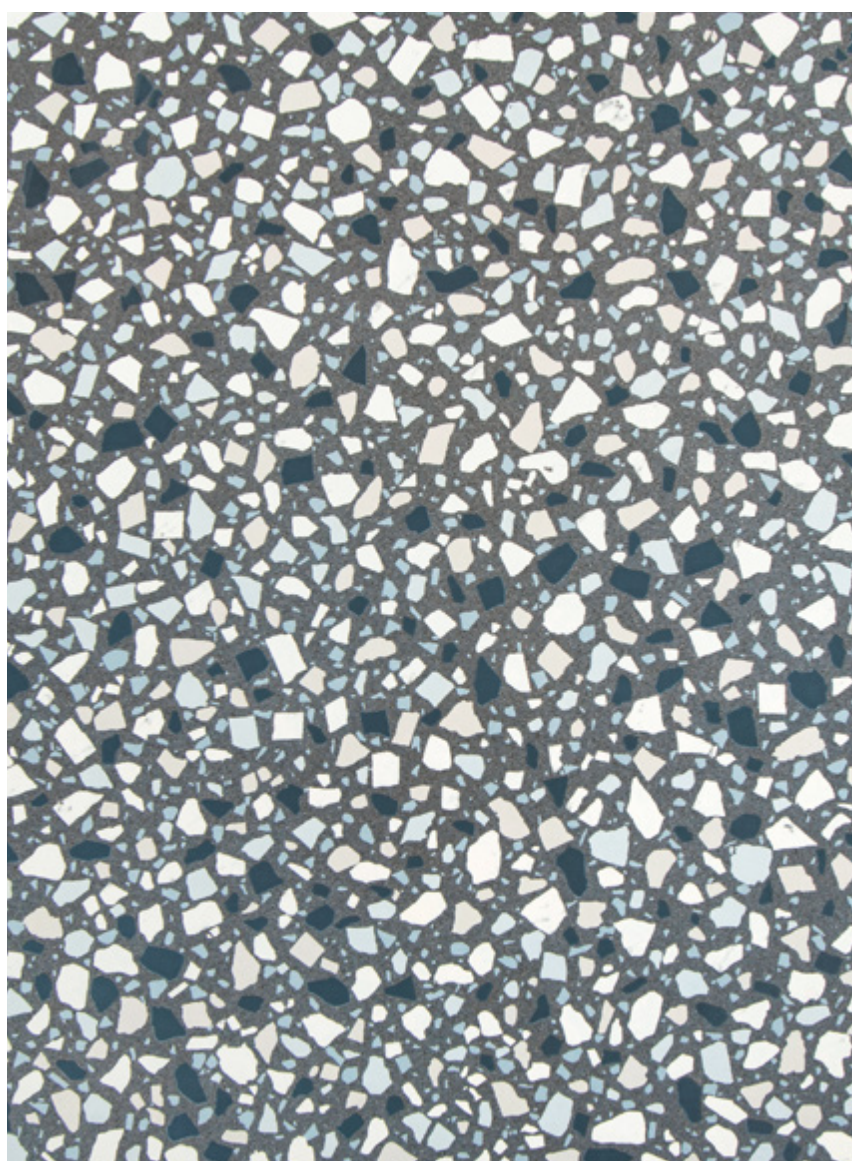

classic shades - mat

mineral blue - mat

blanc 0 - mat

blanc brillant - lustré

taupe 6 - mat

lavender 23 - mat

bleu 01 - mat

gris galet 05 - mat