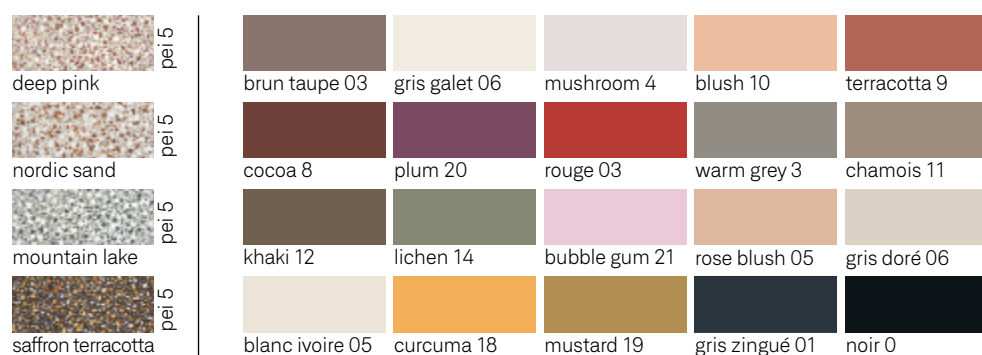

Autres couleurs en inventaire

D Lash

Design Positive