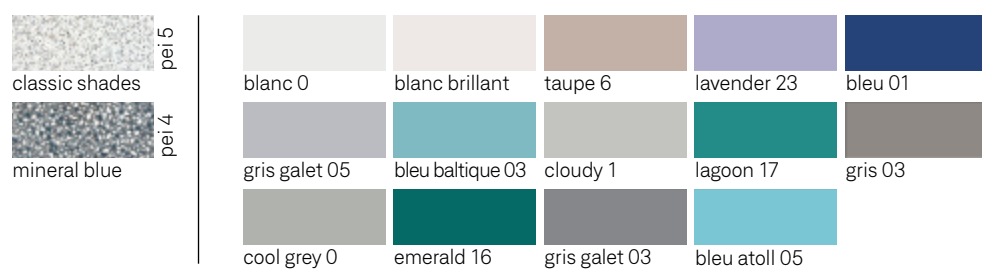

classic shades - mat

mineral blue - mat

blanc 0 - mat

blanc brillant - lustré

taupe 6 - mat

lavender 23 - mat

bleu 01 - mat

gris galet 05 - mat

## Caractéristique technique principale

Test	Norme	Résultat
Variation de couleur Design positive	—	V1

## Couleurs sur panneau

D Lash

Design Positive