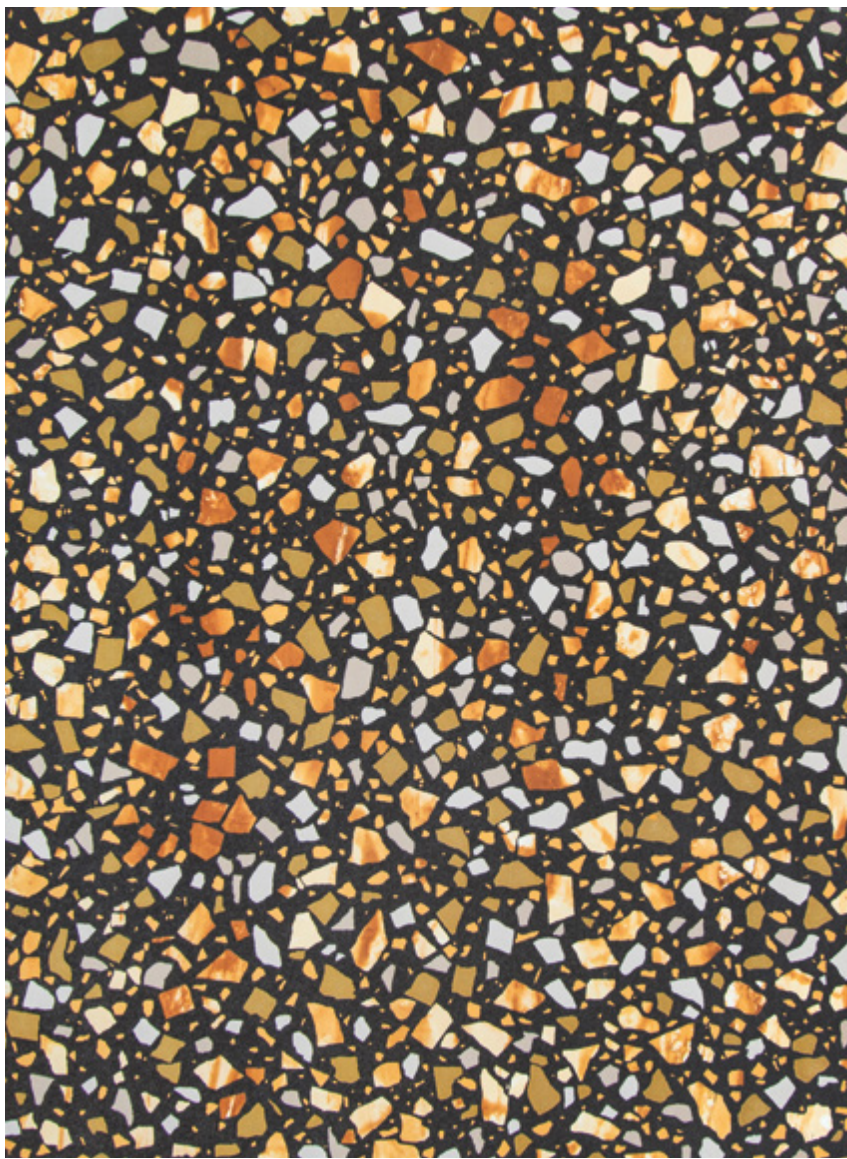

DESIGN POSITIVE / D LASH

centura.ca

LOOK
UNI
TERRAZZO

CENTURA
REVÊTEMENTS DE MUR ET DE SOL

[Pour plus de détails, cliquez ici \(D Lash\)](#)

[Pour plus de détails, cliquez ici \(Design Positive\)](#)

mountain lake - mat

saffron terracotta - mat

blanc 0 - mat

blanc brillant - lustré

gris galet 06 - mat

blanc ivoire 05 - mat

cloudy 1 - mat

warm grey 3 - mat

curcuma 18 - mat

mustard 19 - mat

khaki 12 - mat

gris zingué 01 - mat

noir 0 - mat

lichen 14 - mat

cool grey 02 - mat

chamois 11 - mat

*Les nuances peuvent varier selon la série de fabrication. Vérifiez les lots avant l'installation.

12" x 12"
30 cm x 30 cm
épaisseur 9 mm
fini mat & décors

Caractéristique technique principale

Test	Norme	Résultat
Variation de couleur Design positive	—	V1

Couleurs sur panneau

D Lash	Design Positive
mountain lake pei 5	blanc 0 blanc brillant gris galet 06 blanc ivoire 05 cloudy 1
saffron terracotta pei 5	warm grey 3 curcuma 18 mustard 19 khaki 12 gris zingué 01
	noir 0 lichen 14 cool grey 02 chamois 11