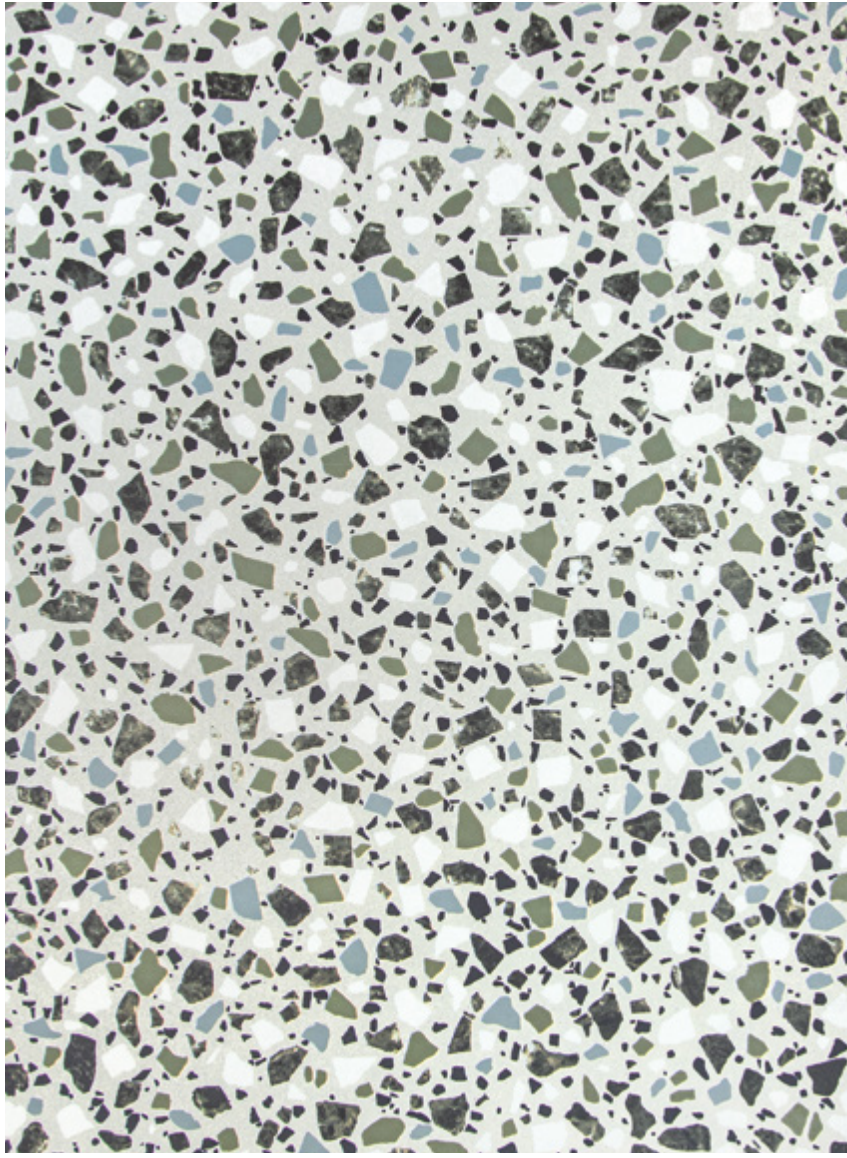

DESIGN POSITIVE / D LASH

centura.ca

LOOK
UNI
TERRAZZO

CENTURA
REVÊTEMENTS DE MUR ET DE SOL

[Pour plus de détails, cliquez ici \(D Lash\)](#)

[Pour plus de détails, cliquez ici \(Design Positive\)](#)

mountain lake - mat

saffron terracotta - mat

blanc 0 - mat

blanc brillant - lustré

gris galet 06 - mat

blanc ivoire 05 - mat

cloudy 1 - mat

warm grey 3 - mat

curcuma 18 - mat

[Pour plus de détails, cliquez ici \(D Lash\)](#)

[Pour plus de détails, cliquez ici \(Design Positive\)](#)

Céramique émaillée (Design Positive)

Aspect: uni (Design Positive)
terrazzo (D Lash)

Porcelaine émaillée rectifiée (D Lash)

12" x 12"
30 cm x 30 cm
épaisseur 9 mm
fini mat & décors

Caractéristique technique principale

Test	Norme	Résultat
Variation de couleur Design positive	—	V1

Couleurs sur panneau

D Lash	Design Positive
mountain lake pei 5	blanc 0 blanc brillant gris galet 06 blanc ivoire 05 cloudy 1
saffron terracotta pei 5	warm grey 3 curcuma 18 mustard 19 khaki 12 gris zingué 01
	noir 0 lichen 14 cool grey 02 chamois 11