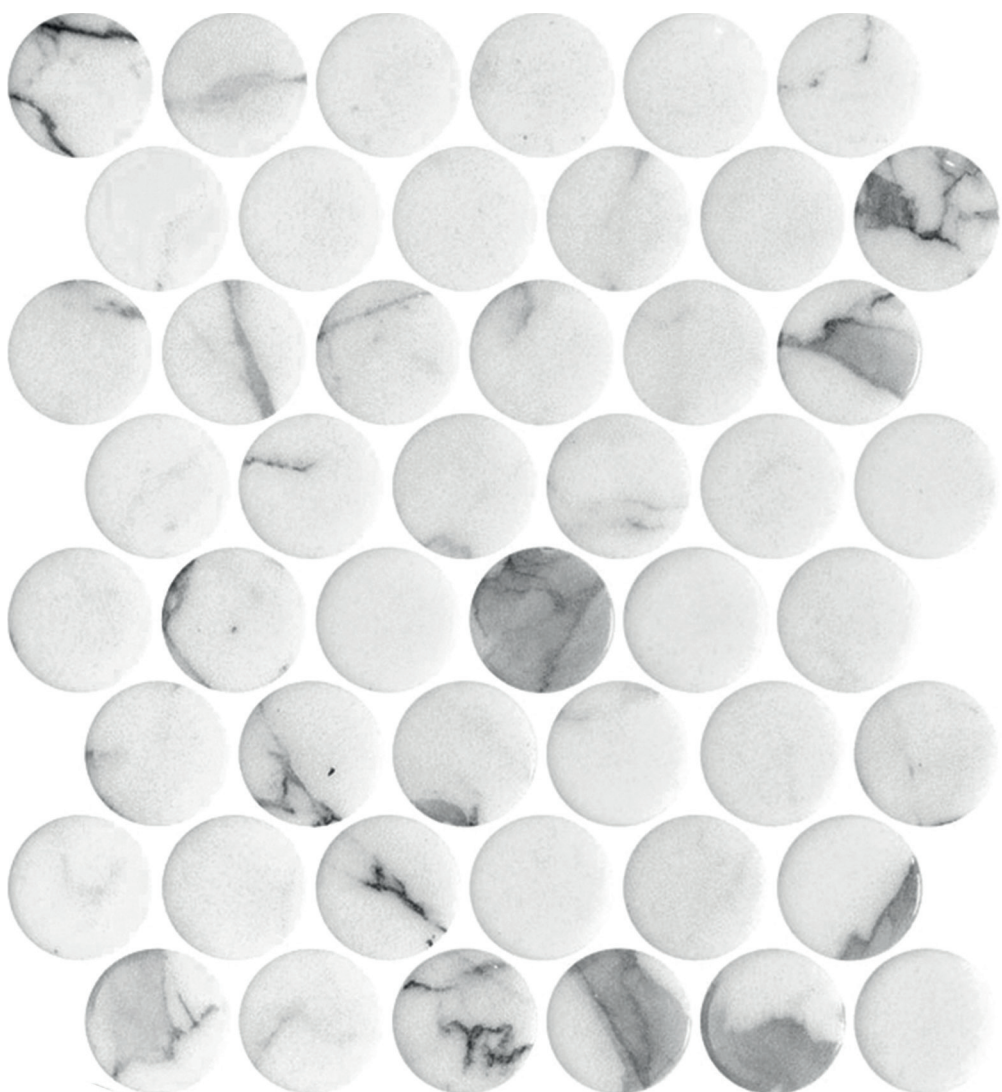

venato white - mat - **#PE2005128**

calacatta gold - mat - **#PE2005020**

fosco - mat - **#PE2005019**

inverno grey - mat - **#PE2005103**

\* Les nuances peuvent varier selon la série de fabrication. Vérifiez les lots avant l'installation.

## Mosaïque en pâte de verre

Aspect: marbre  
Installation: mur, plancher  
Usage: résidentiel, commercial  
Fabriqué en Espagne

couleur  
venato white

couleur  
inverno grey