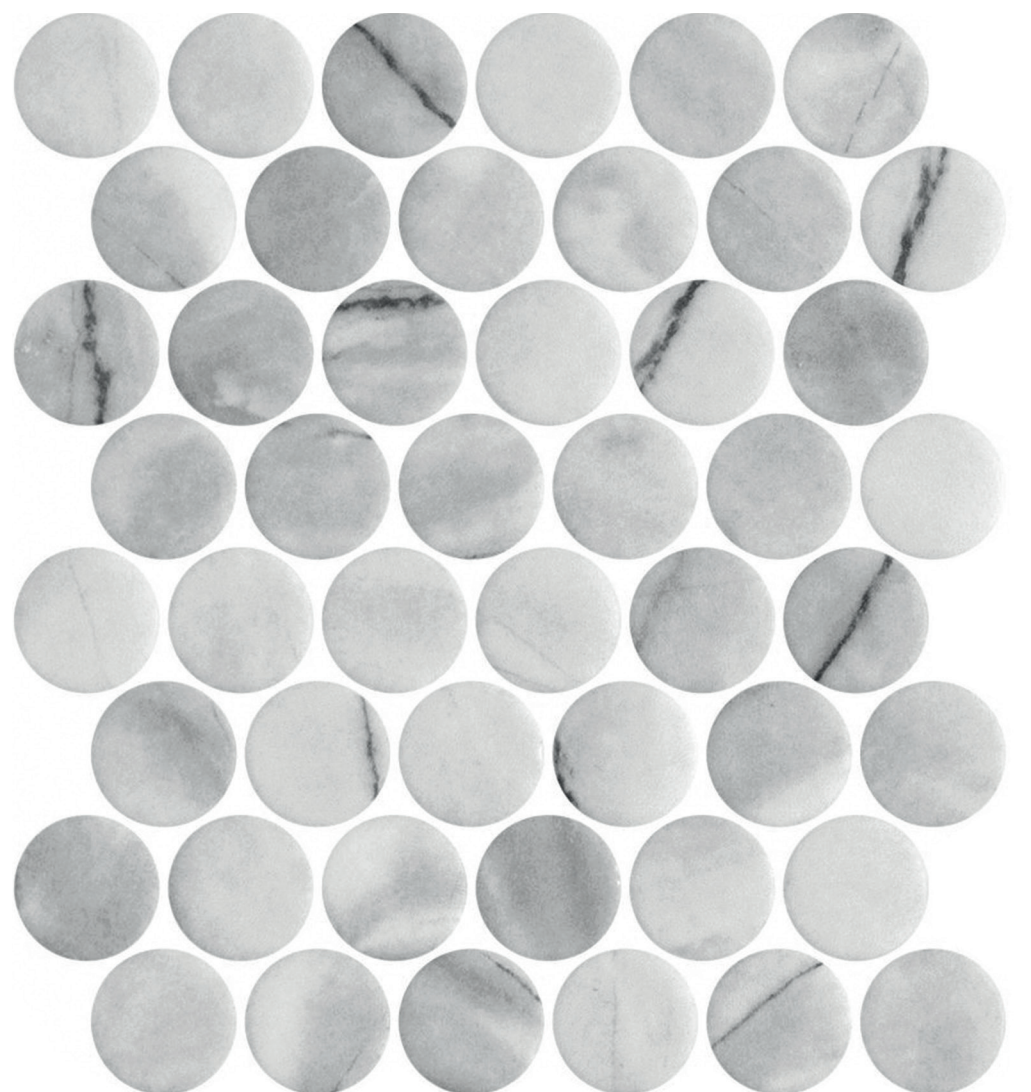

venato white - mat - **#PE2005128**

calacatta gold - mat - **#PE2005020**

fosco - mat - **#PE2005019**

inverno grey - mat - **#PE2005103**

\* Les nuances peuvent varier selon la série de fabrication. Vérifiez les lots avant l'installation.

## Mosaïque en pâte de verre

Aspect: marbre  
Installation: mur, plancher  
Usage: résidentiel, commercial  
Fabriqué en Espagne

couleur  
venato white

couleur  
inverno grey