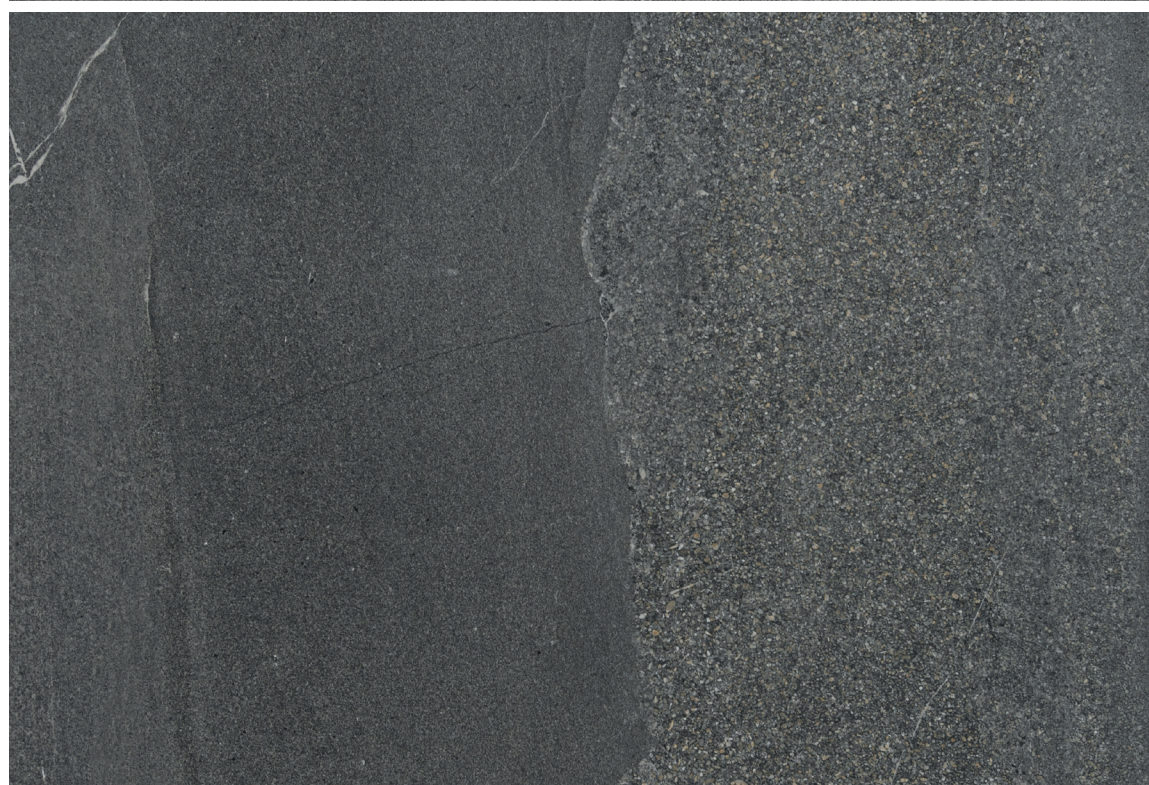

# YORK

centura.ca

LOOK  
PIERRE

**CENTURA**  
REVÊTEMENTS DE MUR ET DE SOL

bone - mat

fumo - mat

smoke - mat

anthracite - mat

## Porcelaine émaillée rectifié

Aspect: pierre  
Installation: mur, plancher  
Usage: résidentiel, commercial  
Fabriqué en Turquie