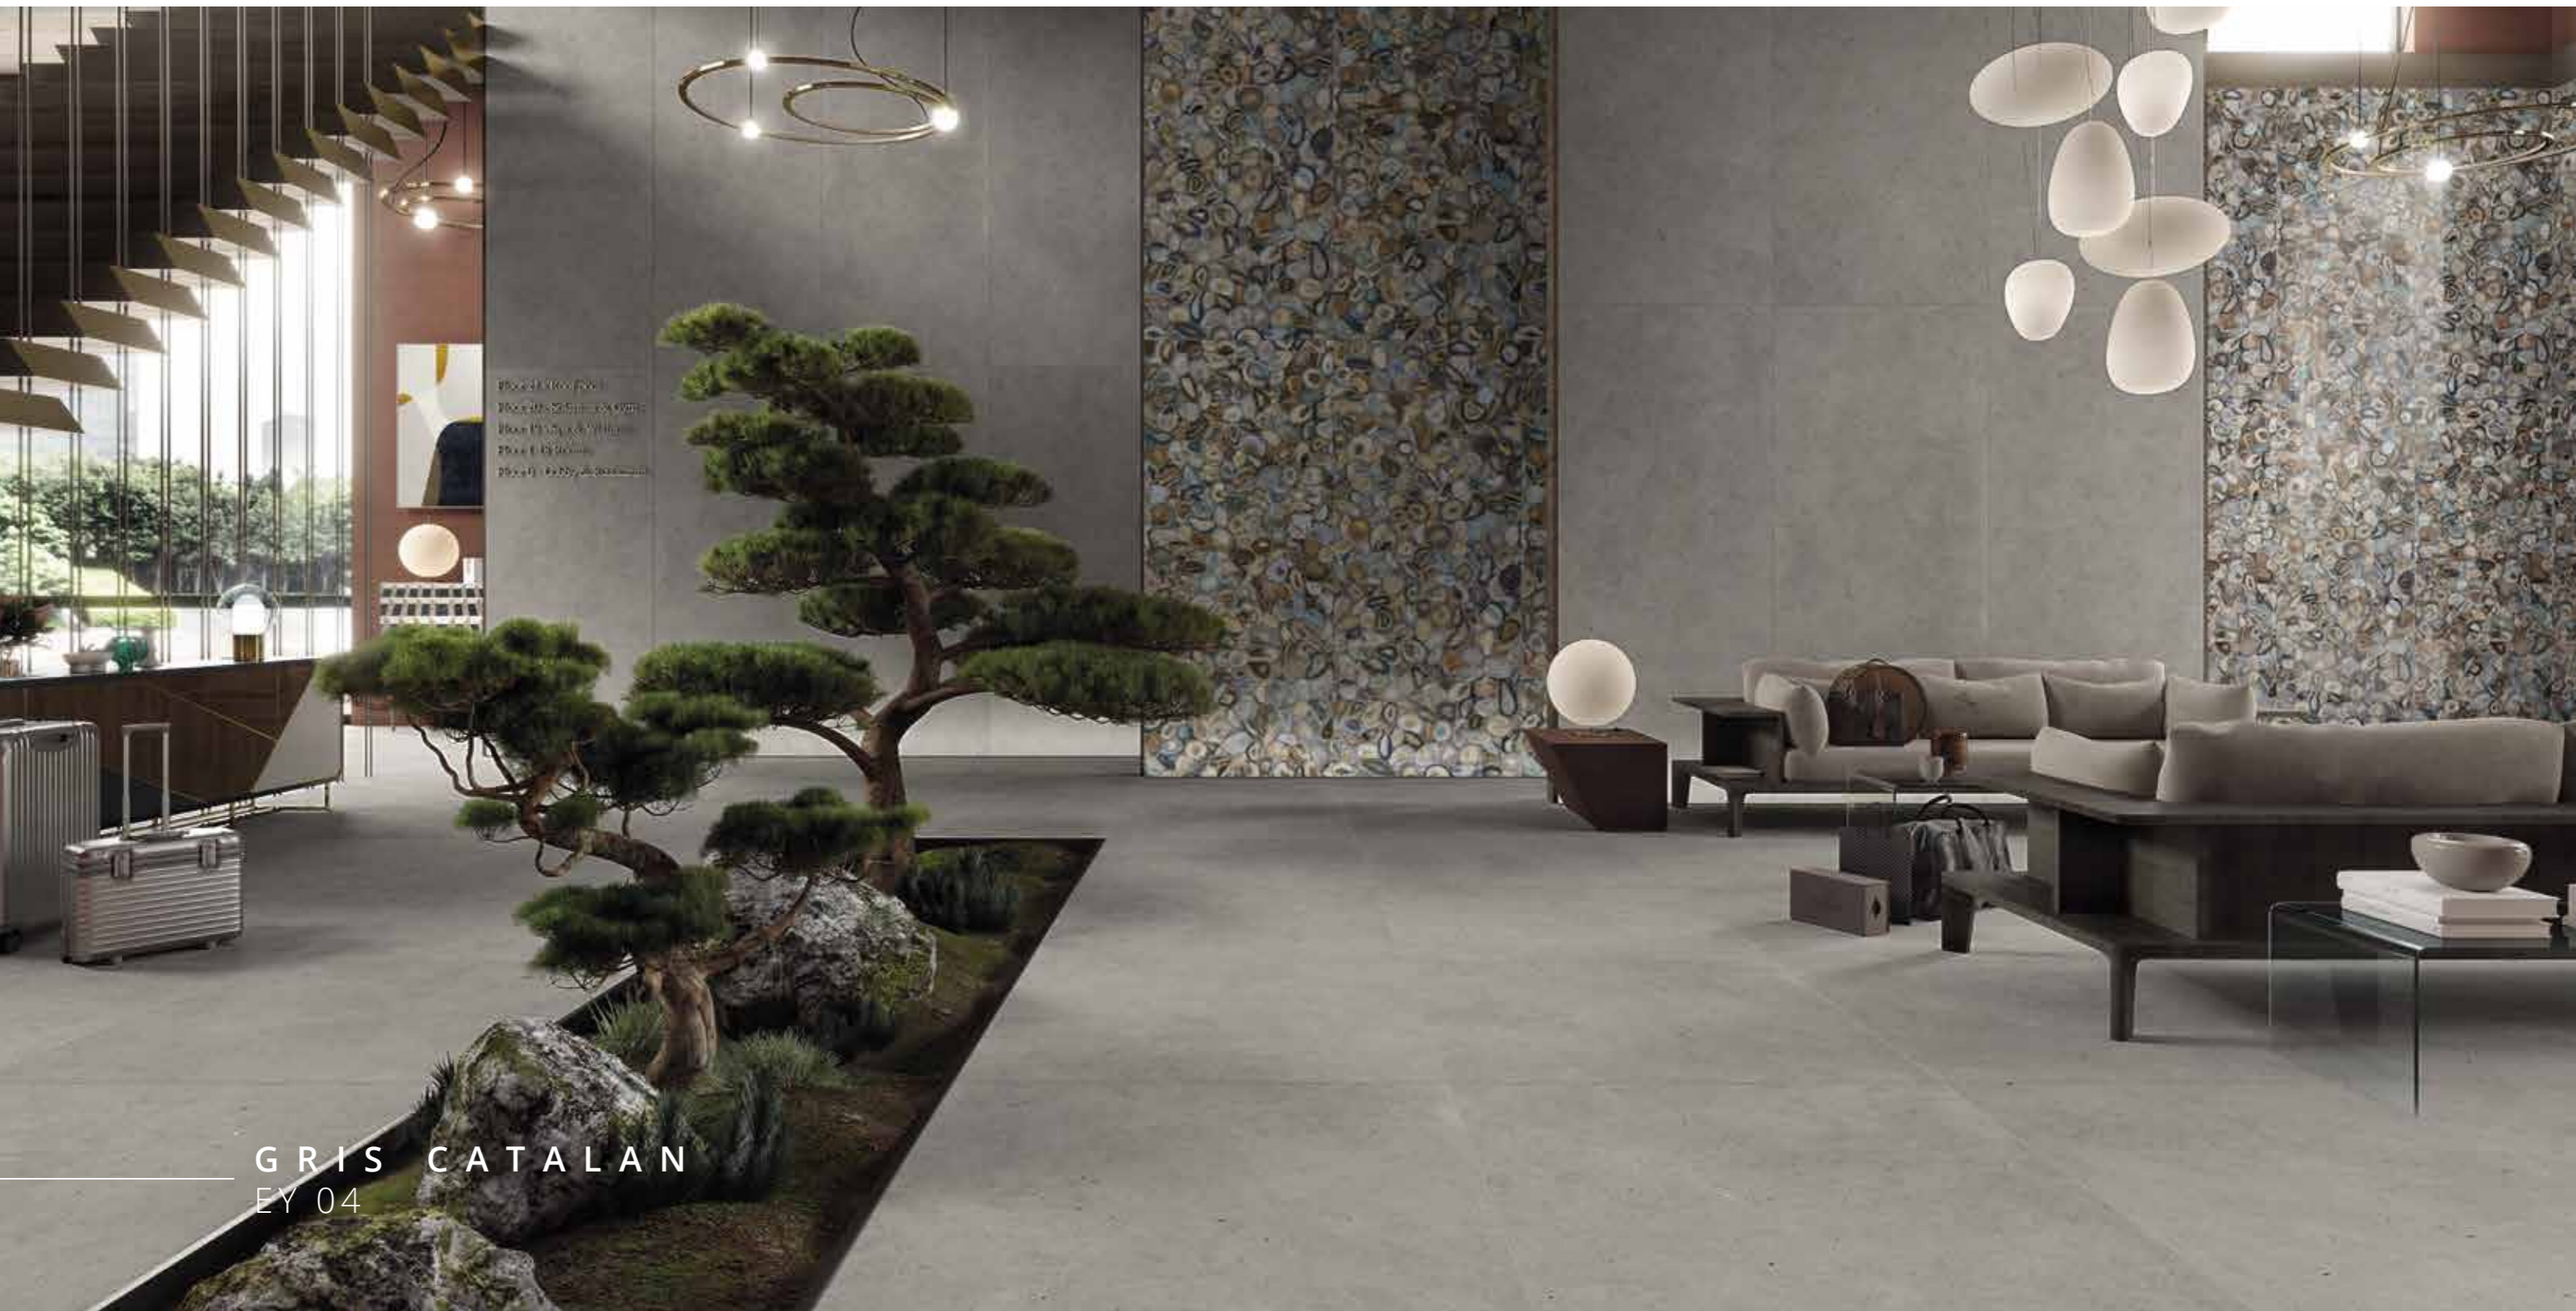

Floor ▾
Gris Catalan EY 04 SP SQ
1200x1200 / 48"x48"

Wall ▶
Gris Catalan EY 04 SP SQ
1200x2780 / 48"x110"

Wanderlust Agata Multicolor WA 09 LUC SQ
1200x2780 / 48"x110"

GRIS CATALAN
EY 04

Floor ▾

Gris Catalan EY 04 SP SQ
1200x1200 / 48"x48"

Wall ▶

Gris Catalan EY 04 SP SQ
1200x2780 / 48"x110"

Wanderlust Agata Multicolor WA 09 LUC SQ
1200x2780 / 48"x110"