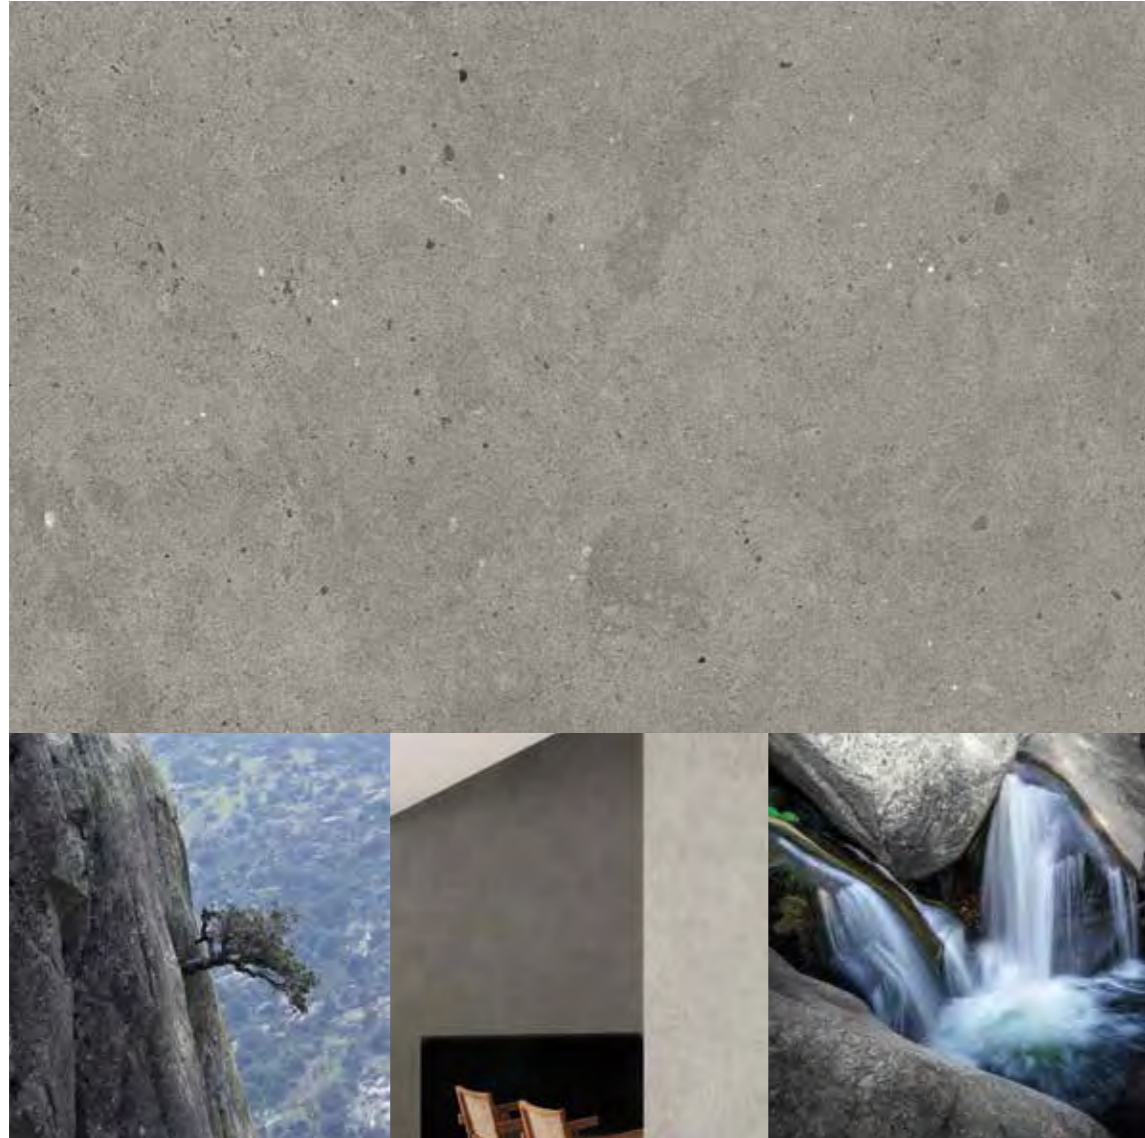

GRIS CATALAN
EY 04