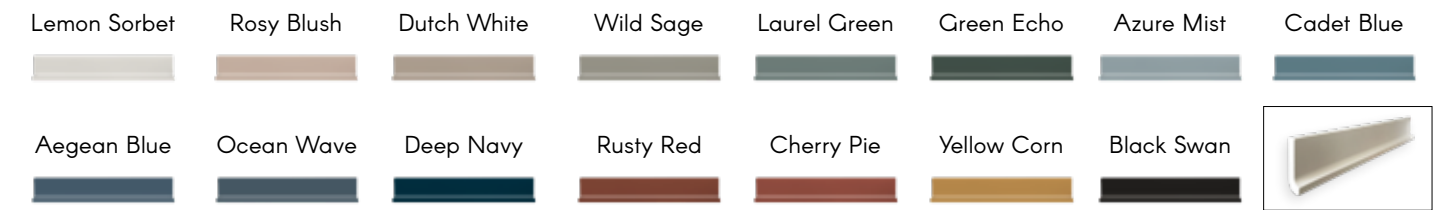

SKIRTING

± 7,5mm

5x30cm - 2"x12"

- MATT finish -