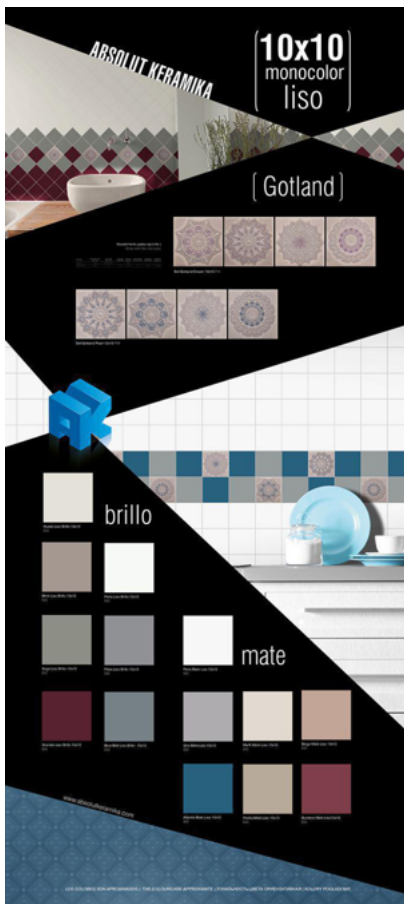

PE GOTLAND 10X10 LISO (80X180)