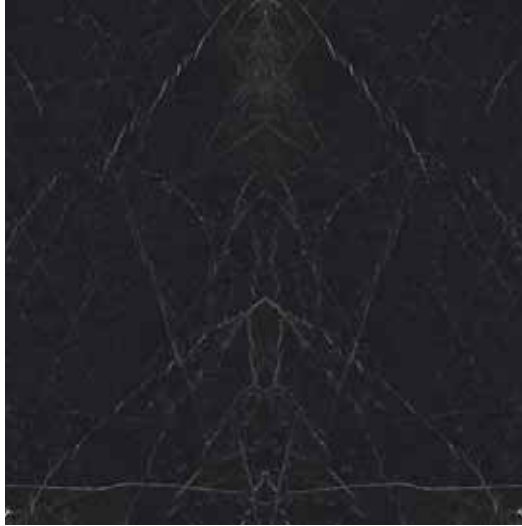

i classici di rex - marquinia

FLORIM OVERSIZE
magnUlm®

gres porcellanato colorato in massa - coloured body porcelain stoneware
grès cérame colore dans la masse - durchgefärbte feinsteinzeug
gres porcelánico coloreado en masa - **керамогранит, окращенный по всей тлщине**
Squadrato - Squared - Equarri - Rektifiziert - Escuadrado - **обтесанный**

6 mm 1/4"

MARQUINIA

OPEN BOOK GLOSSY A+B 320x320 (125^{3/4}"x125^{3/4}") (9000184)
OPEN BOOK MATTE A+B 320x320 (125^{3/4}"x125^{3/4}") (9000201)

Spessore
Thickness
Épaisseur
Dicke
Espesor
Толщина

160x320 (62^{7/8}"x125^{3/4}")
OPEN BOOK A GLOSSY
OPEN BOOK A MATTE

160x320 (62^{7/8}"x125^{3/4}")
OPEN BOOK B GLOSSY
OPEN BOOK B MATTE