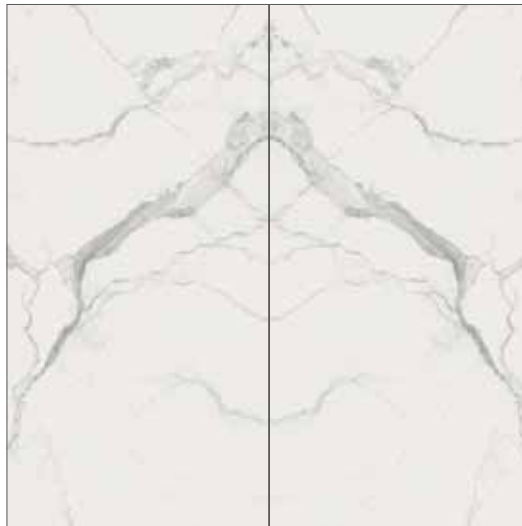

160x320 (62<sup>7/8</sup>"x125<sup>3/4</sup>")  
OPEN BOOK B SOFT  
OPEN BOOK B GLOSSY

Es. posa B

Es. posa C

Es. posa D

Il disegno riprodotto è indicativo.

Come per il materiale naturale anche la grafica di OPEN BOOK e CHAIN può mostrare discontinuità di vena nel passaggio da una lastra all'altra.  
Per questo motivo differenze fino a 1,5 cm devono essere considerate come caratteristica del prodotto.