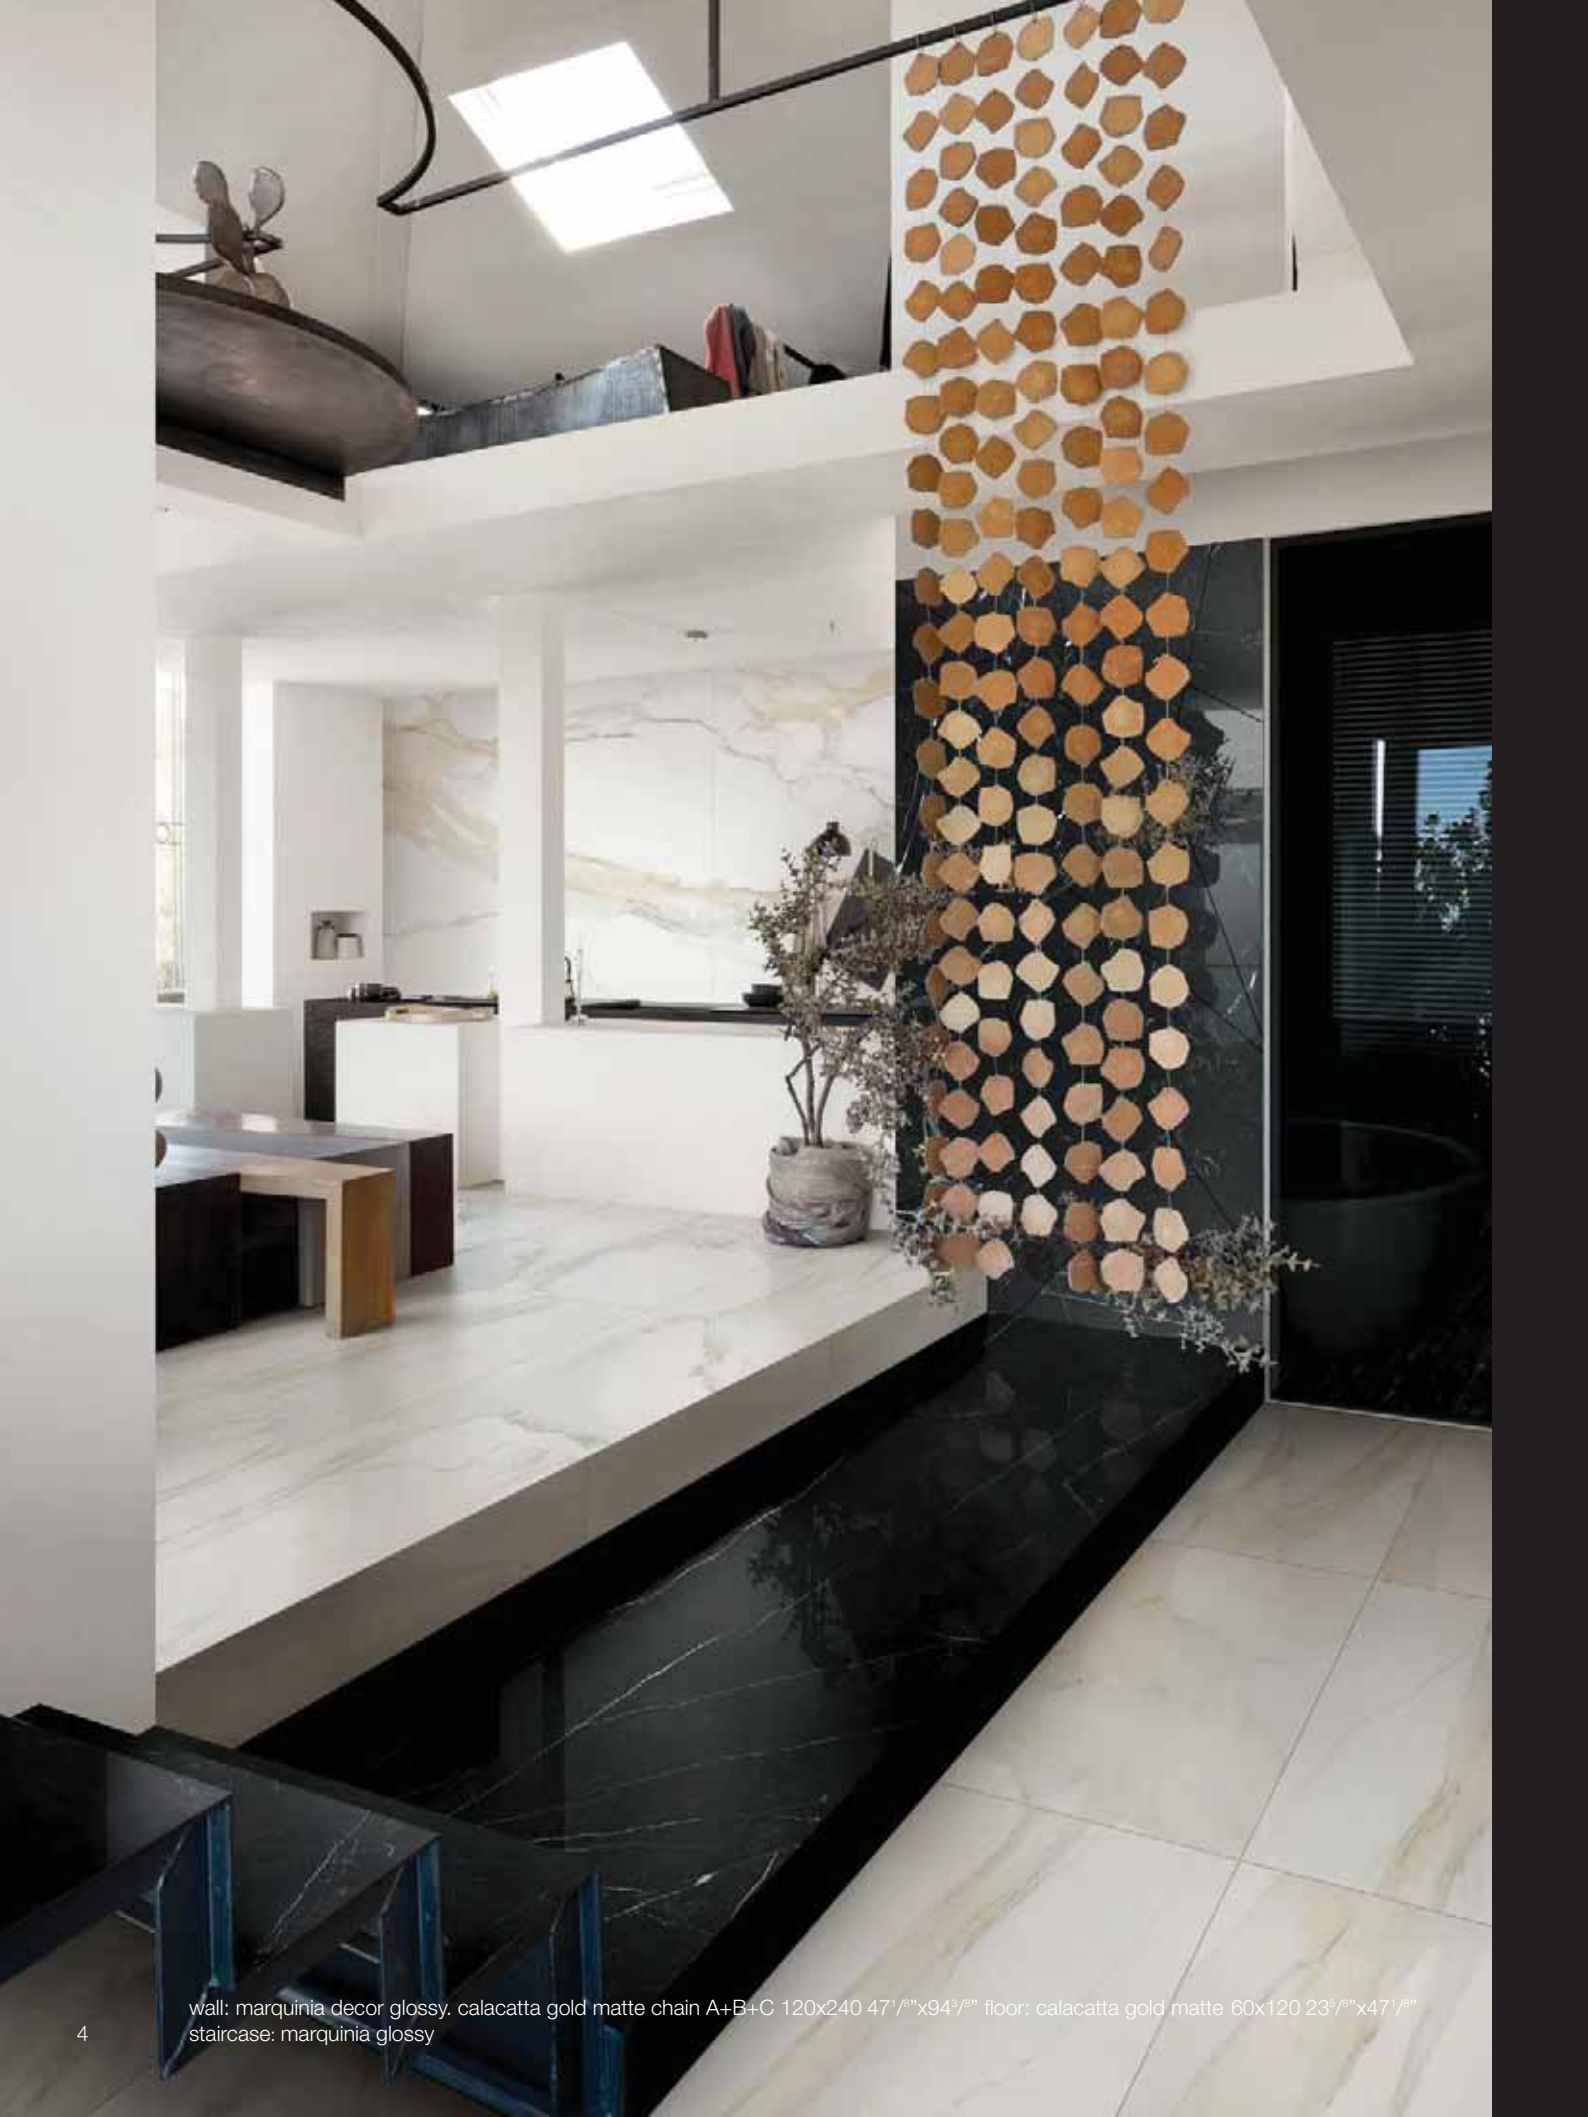

wall: marquinia decor glossy. calacatta gold matte chain A+B+C 120x240 47¹/₈"x94³/₈" floor: calacatta gold matte 60x120 23⁵/₈"x47¹/₈"
staircase: marquinia glossy