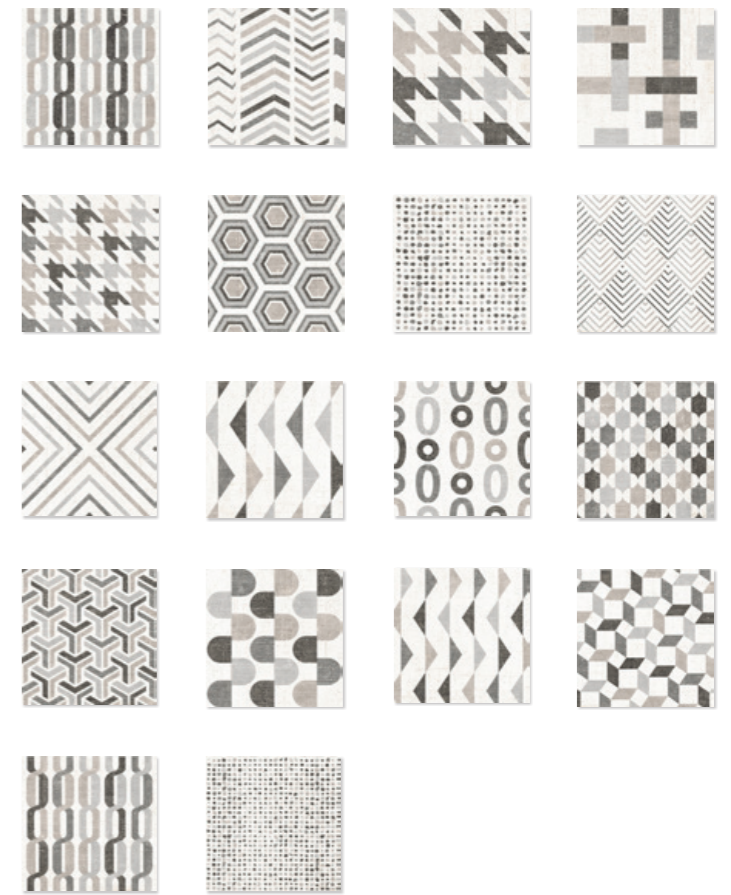

DECORI DECOS

Mixed Decos
20x20 cm (8"x8")
set: 18 pcs