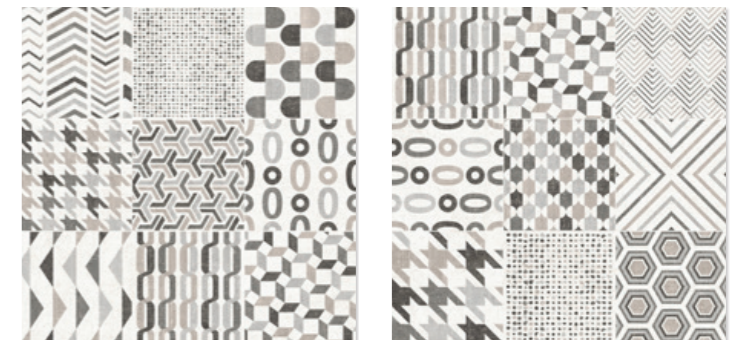

Silver  
42,86%

Antracite  
42,86%

Nero  
14,28%

Bianco 80x80 32"x32"  
**D**ecorato 60x60 24"x24"

**DECORI DECOS**

Decorato  
 60x60 cm (24"x24")

**M** Silver 30x60 12"x24"  
Mixed Decos 20x20 8"x8"

**DECORI DECOS**