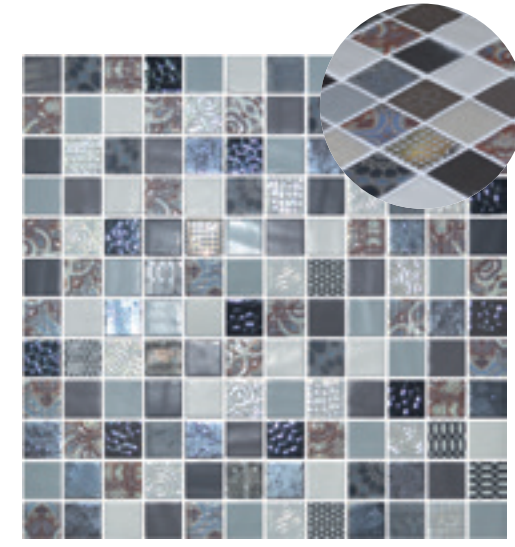

THE
ALLURE
COLLECTION

GENTURA

COSMIC

ONIX

COSMIC

25x25 mm (1"x1")
*Precious Metals and Resins check pages 207

SHEET HOJA	BOX CAJA	PALLET PALET	EURO PALLET EURO PALLET
size / dimensión: 311x311 mm (12.24"x12.24")	sheets / hojas: 5	quantity / cantidad: 105,84 m ² (1,139 sqft)	quantity / cantidad: 70,56 m ² (759,5 sqft)
thickness / espesor: 4,9 mm (0.19")	quantity / cantidad: 0,49 m ² (5.27 sqft)	boxes / cajas: 216	boxes / cajas: 144
weight / peso: 0,91 Kg (2.01 lb)	weight / peso: 4,57 kg (10.1 lb)	gross weight / peso bruto: 987,12 kg (2,175 lb)	gross weight / peso bruto: 658 Kg (1,450 lb)

2002700 Arezzo* (570)

2002702 Elba* (570)

2002703 Firenze* (570)

2002705 Lucca* (610)

2002704 Livorno (590)

2002763 Pisa (570)

2002764 Zambra (510)

2002765 Vinci (510)