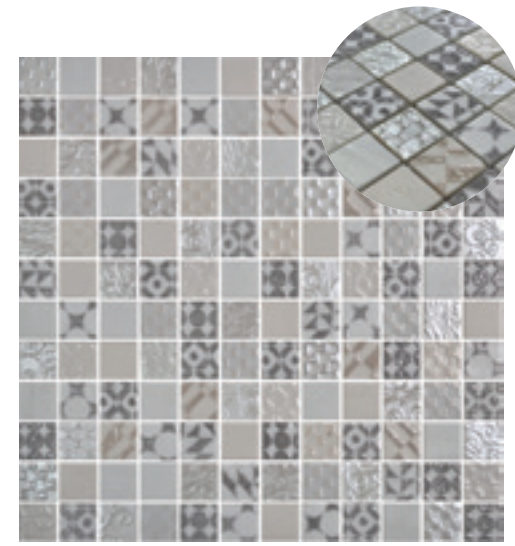

THE
ALLURE
COLLECTION

GENTURA

COSMIC

ONIX

COSMIC

25x25 mm (1"x1")
*Precious Metals and Resins check pages 207

SHEET HOJA	BOX CAJA	PALLET PALET	EURO PALLET EURO PALLET
size / dimensión: 311x311 mm (12.24"x12.24")	sheets / hojas: 5	quantity / cantidad: 105,84 m ² (1,139 sqft)	quantity / cantidad: 70,56 m ² (759,5 sqft)
thickness / espesor: 4,9 mm (0.19")	quantity / cantidad: 0,49 m ² (5.27 sqft)	boxes / cajas: 216	boxes / cajas: 144
weight / peso: 0,91 Kg (2.01 lb)	weight / peso: 4,57 kg (10.1 lb)	gross weight / peso bruto: 987,12 kg (2,175 lb)	gross weight / peso bruto: 658 Kg (1,450 lb)

2002700 Arezzo* (570)

2002702 Elba* (570)

2002703 Firenze* (570)

2002705 Lucca* (610)

2002704 Livorno (590)

2002763 Pisa (570)

2002764 Zambra (510)

2002765 Vinci (510)