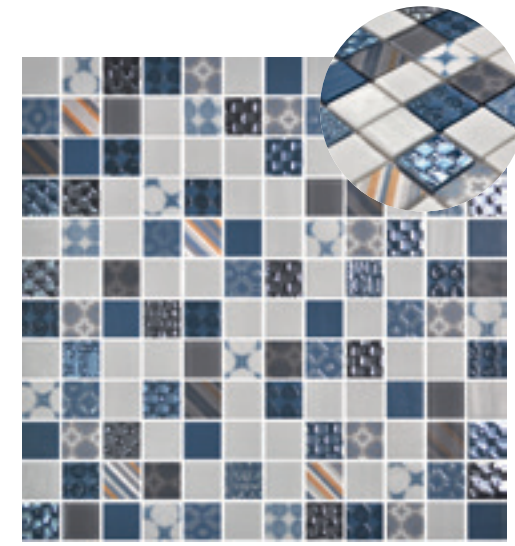

THE
ALLURE
COLLECTION

GENTURA

COSMIC

ONIX

COSMIC

25x25 mm (1"x1")
*Precious Metals and Resins check pages 207

SHEET HOJA	BOX CAJA	PALLET PALET	EURO PALLET EURO PALLET
size / dimensión: 311x311 mm (12.24"x12.24")	sheets / hojas: 5	quantity / cantidad: 105,84 m ² (1,139 sqft)	quantity / cantidad: 70,56 m ² (759,5 sqft)
thickness / espesor: 4,9 mm (0.19")	quantity / cantidad: 0,49 m ² (5.27 sqft)	boxes / cajas: 216	boxes / cajas: 144
weight / peso: 0,91 Kg (2.01 lb)	weight / peso: 4,57 kg (10.1 lb)	gross weight / peso bruto: 987,12 kg (2,175 lb)	gross weight / peso bruto: 658 Kg (1,450 lb)

2002700 Arezzo* (570)

2002702 Elba* (570)

2002703 Firenze* (570)

2002705 Lucca* (610)

2002704 Livorno (590)

2002763 Pisa (570)

2002764 Zambra (510)

2002765 Vinci (510)