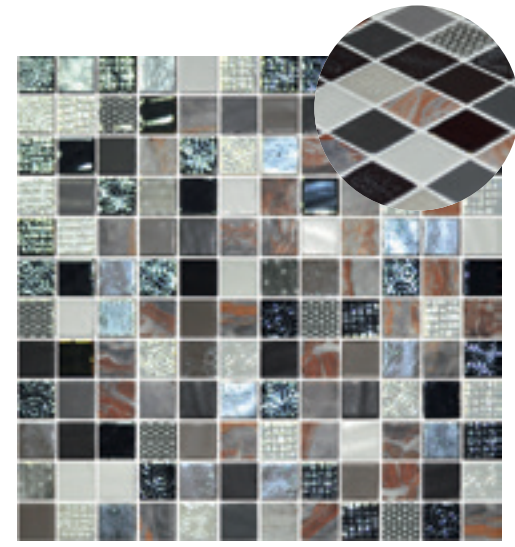

THE
ALLURE
COLLECTION

GENTURA

COSMIC

ONIX

COSMIC

25x25 mm (1"x1")
*Precious Metals and Resins check pages 207

SHEET HOJA	BOX CAJA	PALLET PALET	EURO PALLET EURO PALLET
size / dimensión: 311x311 mm (12.24"x12.24")	sheets / hojas: 5	quantity / cantidad: 105,84 m ² (1,139 sqft)	quantity / cantidad: 70,56 m ² (759,5 sqft)
thickness / espesor: 4,9 mm (0.19")	quantity / cantidad: 0,49 m ² (5.27 sqft)	boxes / cajas: 216	boxes / cajas: 144
weight / peso: 0,91 Kg (2.01 lb)	weight / peso: 4,57 kg (10.1 lb)	gross weight / peso bruto: 987,12 kg (2,175 lb)	gross weight / peso bruto: 658 Kg (1,450 lb)

2002700 Arezzo* (570)

2002702 Elba* (570)

2002703 Firenze* (570)

2002705 Lucca* (610)

2002704 Livorno (590)

2002763 Pisa (570)

2002764 Zambra (510)

2002765 Vinci (510)