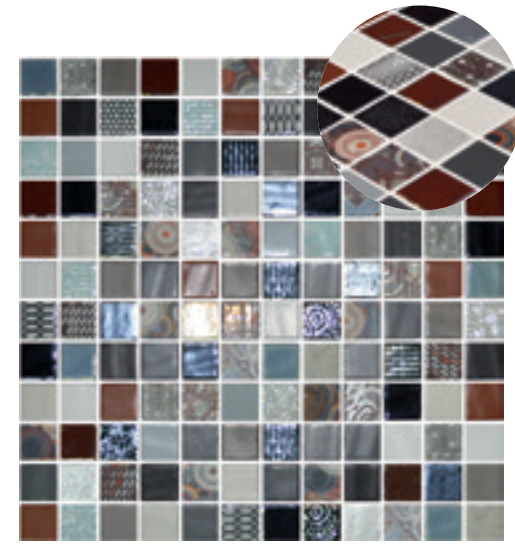

THE
ALLURE
COLLECTION

GENTURA

COSMIC

ONIX

COSMIC

25x25 mm (1"x1")
*Precious Metals and Resins check pages 207

SHEET HOJA	BOX CAJA	PALLET PALET	EURO PALLET EURO PALLET
size / dimensión: 311x311 mm (12.24"x12.24")	sheets / hojas: 5	quantity / cantidad: 105,84 m ² (1,139 sqft)	quantity / cantidad: 70,56 m ² (759,5 sqft)
thickness / espesor: 4,9 mm (0.19")	quantity / cantidad: 0,49 m ² (5.27 sqft)	boxes / cajas: 216	boxes / cajas: 144
weight / peso: 0,91 Kg (2.01 lb)	weight / peso: 4,57 kg (10.1 lb)	gross weight / peso bruto: 987,12 kg (2,175 lb)	gross weight / peso bruto: 658 Kg (1,450 lb)

2002700 Arezzo* (570)

2002702 Elba* (570)

2002703 Firenze* (570)

2002705 Lucca* (610)

2002704 Livorno (590)

2002763 Pisa (570)

2002764 Zambra (510)

2002765 Vinci (510)