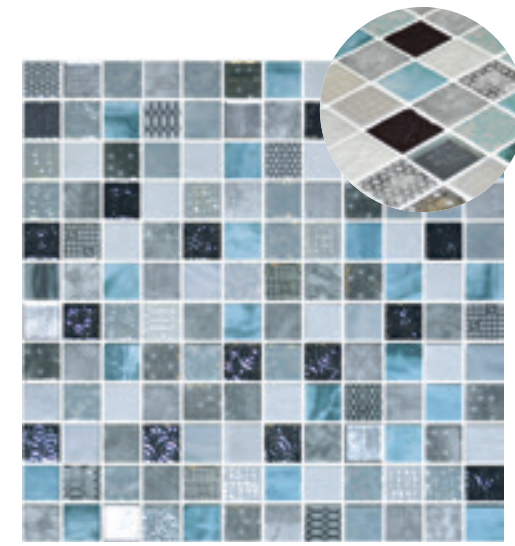

THE
ALLURE
COLLECTION

GENTURA

COSMIC

ONIX

COSMIC

25x25 mm (1"x1")
*Precious Metals and Resins check pages 207

SHEET HOJA	BOX CAJA	PALLET PALET	EURO PALLET EURO PALLET
size / dimensión: 311x311 mm (12.24"x12.24")	sheets / hojas: 5	quantity / cantidad: 105,84 m ² (1,139 sqft)	quantity / cantidad: 70,56 m ² (759,5 sqft)
thickness / espesor: 4,9 mm (0.19")	quantity / cantidad: 0,49 m ² (5.27 sqft)	boxes / cajas: 216	boxes / cajas: 144
weight / peso: 0,91 Kg (2.01 lb)	weight / peso: 4,57 kg (10.1 lb)	gross weight / peso bruto: 987,12 kg (2,175 lb)	gross weight / peso bruto: 658 Kg (1,450 lb)

2002700 Arezzo* (570)

2002702 Elba* (570)

2002703 Firenze* (570)

2002705 Lucca* (610)

2002704 Livorno (590)

2002763 Pisa (570)

2002764 Zambra (510)

2002765 Vinci (510)