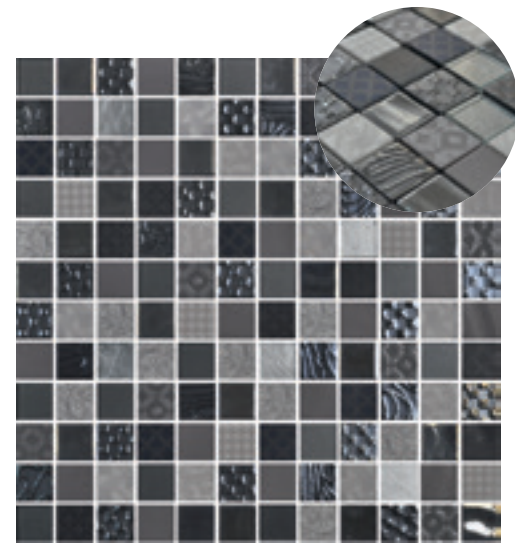

THE
ALLURE
COLLECTION

GENTURA

COSMIC

ONIX

COSMIC

25x25 mm (1"x1")
*Precious Metals and Resins check pages 207

SHEET HOJA	BOX CAJA	PALLET PALET	EURO PALLET EURO PALLET
size / dimensión: 311x311 mm (12.24"x12.24")	sheets / hojas: 5	quantity / cantidad: 105,84 m ² (1,139 sqft)	quantity / cantidad: 70,56 m ² (759,5 sqft)
thickness / espesor: 4,9 mm (0.19")	quantity / cantidad: 0,49 m ² (5.27 sqft)	boxes / cajas: 216	boxes / cajas: 144
weight / peso: 0,91 Kg (2.01 lb)	weight / peso: 4,57 kg (10.1 lb)	gross weight / peso bruto: 987,12 kg (2,175 lb)	gross weight / peso bruto: 658 Kg (1,450 lb)

2002700 Arezzo* (570)

2002702 Elba* (570)

2002703 Firenze* (570)

2002705 Lucca* (610)

2002704 Livorno (590)

2002763 Pisa (570)

2002764 Zambra (510)

2002765 Vinci (510)