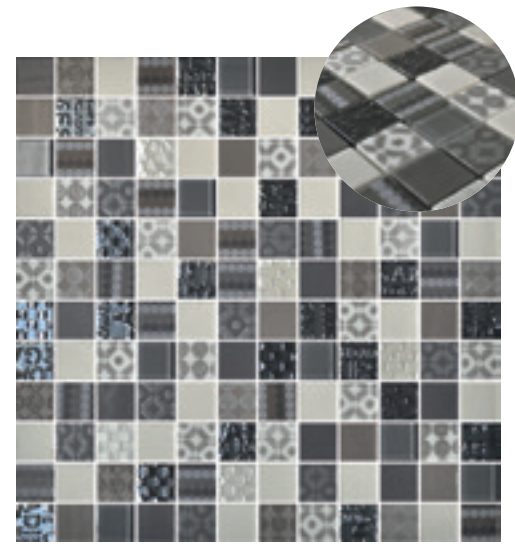

THE
ALLURE
COLLECTION

GENTURA

COSMIC

ONIX

COSMIC

25x25 mm (1"x1")
*Precious Metals and Resins check pages 207

SHEET HOJA	BOX CAJA	PALLET PALET	EURO PALLET EURO PALLET
size / dimensión: 311x311 mm (12.24"x12.24")	sheets / hojas: 5	quantity / cantidad: 105,84 m ² (1,139 sqft)	quantity / cantidad: 70,56 m ² (759,5 sqft)
thickness / espesor: 4,9 mm (0.19")	quantity / cantidad: 0,49 m ² (5.27 sqft)	boxes / cajas: 216	boxes / cajas: 144
weight / peso: 0,91 Kg (2.01 lb)	weight / peso: 4,57 kg (10.1 lb)	gross weight / peso bruto: 987,12 kg (2,175 lb)	gross weight / peso bruto: 658 Kg (1,450 lb)

2002700 Arezzo* (570)

2002702 Elba* (570)

2002703 Firenze* (570)

2002705 Lucca* (610)

2002704 Livorno (590)

2002763 Pisa (570)

2002764 Zambra (510)

2002765 Vinci (510)