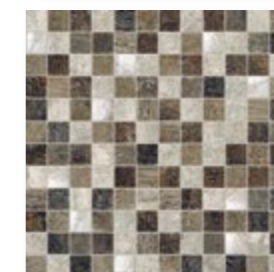

## BATTISCOPA

Dark Fossil **Grey**  
7x30 cm (2<sup>3</sup>/<sub>4</sub>"x12")

Dark Fossil **Grey**  
7x60 cm (2<sup>3</sup>/<sub>4</sub>"x24")

Dark Fossil **Grey**  
30x60 cm (12"x24")

# DARK FOSSIL **Ebony**

Dark Fossil **Ebony**  
30x30 cm (12"x12")

Dark Fossil **Ebony**  
30x60 cm (12"x24")

Dark Fossil **Ebony**  
Grip (R 11)  
30x60 cm (12"x24")

## MOSAICI

MONTATI SU RETE/ SHEET MOUNTED / AUF NETZ

Dark Fossil **Ebony**  
5x5 cm (2"x2")  
Mosaico  
30x30 cm (12"x12")

Dark Fossil  
2,5x2,5 cm (1"x1")  
Tappeto Mix Decoro Dark  
30x30 cm (12"x12")