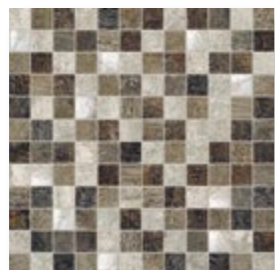

## BATTISCOPA

Dark Fossil **Brown**  
7x30 cm (2<sup>3</sup>/<sub>4</sub>"x12")

Dark Fossil **Brown**  
7x60 cm (2<sup>3</sup>/<sub>4</sub>"x24")

# DARK FOSSIL Grey

Dark Fossil **Grey**  
30x30 cm (12"x12")

Dark Fossil **Grey**  
30x60 cm (12"x24")

Dark Fossil **Grey**  
Grip (R 11)  
30x60 cm (12"x24")

## MOSAICI

MONTATI SU RETE/ SHEET MOUNTED / AUF NETZ

Dark Fossil **Grey**  
5x5 cm (2"x2")  
Mosaico  
30x30 cm (12"x12")

Dark Fossil  
2,5x2,5 cm (1"x1")  
Tappeto Mix Decoro Dark  
30x30 cm (12"x12")