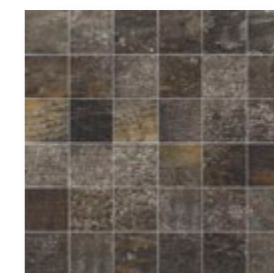

## BATTISCOPA

Dark Fossil **Grey**  
7x30 cm (2<sup>3</sup>/<sub>4</sub>"x12")

Dark Fossil **Grey**  
7x60 cm (2<sup>3</sup>/<sub>4</sub>"x24")

Dark Fossil **Grey**  
30x60 cm (12"x24")

# DARK FOSSIL **Ebony**

Dark Fossil **Ebony**  
30x30 cm (12"x12")

Dark Fossil **Ebony**  
30x60 cm (12"x24")

Dark Fossil **Ebony**  
Grip (R 11)  
30x60 cm (12"x24")

## MOSAICI

MONTATI SU RETE/ SHEET MOUNTED / AUF NETZ

Dark Fossil **Ebony**  
5x5 cm (2"x2")  
Mosaico  
30x30 cm (12"x12")

Dark Fossil  
2,5x2,5 cm (1"x1")  
Tappeto Mix Decoro Dark  
30x30 cm (12"x12")