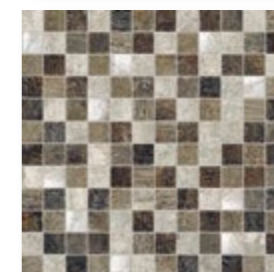

**CENTURA** 

ceramiche  
**campogalliano**®

INDUSTRIAL CHICCO DARK FOSSIL

Dark Fossil **Brown**  
30x60 cm (12"x24")

# DARK FOSSIL **Brown**

Dark Fossil **Brown**  
30x30 cm (12"x12")

Dark Fossil **Brown**  
30x60 cm (12"x24")

Dark Fossil **Brown**  
Grip (R 11)  
30x60 cm (12"x24")

## MOSAICI

MONTATI SU RETE/ SHEET MOUNTED / AUF NETZ

Dark Fossil **Brown**  
5x5 cm (2"x2")  
Mosaico  
30x30 cm (12"x12")

Dark Fossil  
2,5x2,5 cm (1"x1")  
Tappeto Mix Decoro Dark  
30x30 cm (12"x12")