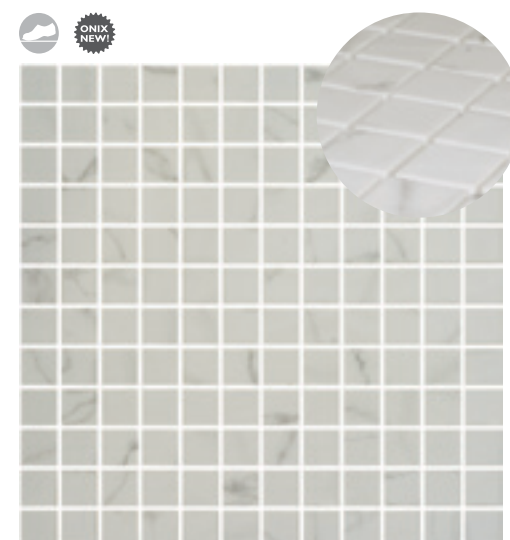

2003274 Calacatta Matte (390)

2003279 Statuario Matte (380)

2003513 Venato White Matte (380)

2003537 Frisia Silver (426)