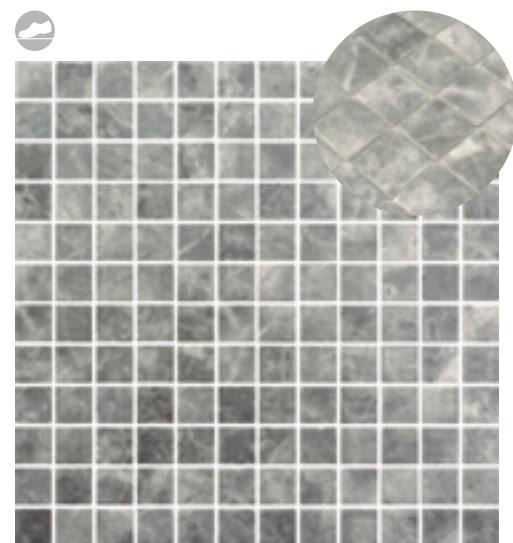

2003514 Venato Bone Matte (380)

2003280 Crema Marfil Matte (380)

2003278 Ivory Honed (380)

2003277 Ecrú Matte (390)

2003276 Silver Matte (390)

2003281 Gray Silver Mix (390)

Gray Silver Mix

Crema Marfil Matte & Hex Crema Marfil Matte