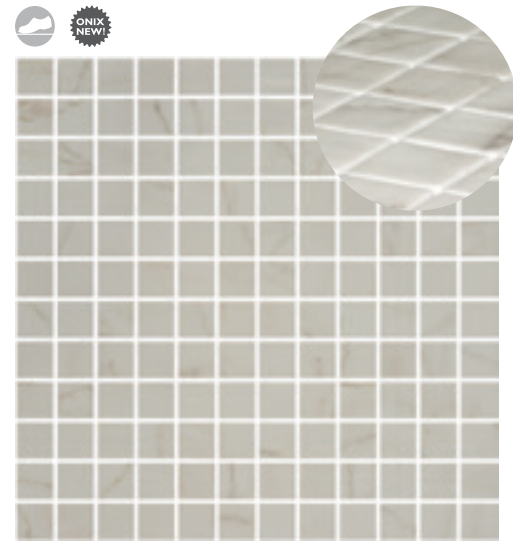

ECOSTONES

25x25 mm (1"x1")

SHEET HOJA	BOX CAJA	PALLET PALET	EURO PALLET EURO PALET
size / dimensión: 311x311 mm (12.24"x12.24")	sheets / hojas: 5	quantity / cantidad: 105,84 m² (1,139 sqft)	quantity / cantidad: 70,56 m² (759,5 sqft)
thickness / espesor: 4,9 mm (0.19")	quantity / cantidad: 0,49 m² (5.27 sqft)	boxes / cajas: 216	boxes / cajas: 144
weight / peso: 0,91 Kg (2.01 lb)	weight / peso: 4,57 kg (10.1 lb)	gross weight / peso bruto: 987,12 kg (2,175 lb)	gross weight / peso bruto: 658 Kg (1,450 lb)

2003514 Venato Bone Matte (380)