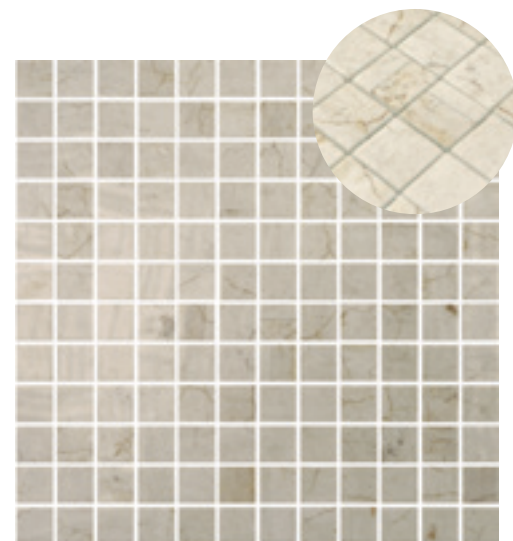

2003514 Venato Bone Matte (380)

2003280 Crema Marfil Matte (380)

2003278 Ivory Honed (380)

2003277 Ecrú Matte (390)

2003276 Silver Matte (390)

2003281 Gray Silver Mix (390)

Gray Silver Mix

Crema Marfil Matte & Hex Crema Marfil Matte