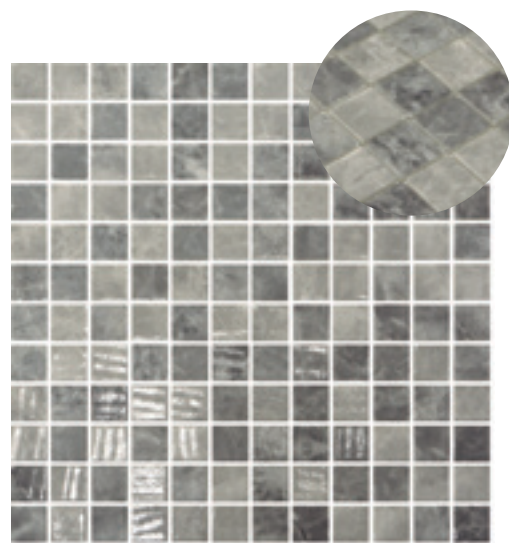

# CENTURA

Nero Marquina Mix

2003514 Venato Bone Matte (380)

2003280 Crema Marfil Matte (380)

2003278 Ivory Honed (380)

2003277 Ecrú Matte (390)

2003276 Silver Matte (390)

2003281 Gray Silver Mix (390)

Gray Silver Mix

Crema Marfil Matte & Hex Crema Marfil Matte