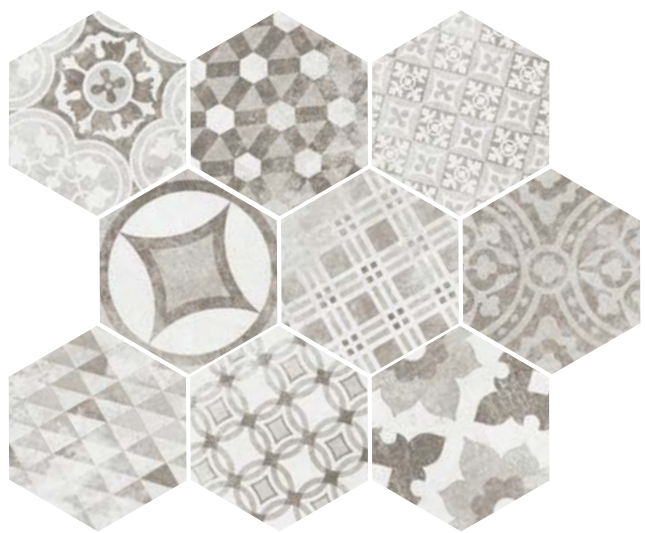

DECORADOS* / DECORS*

CEMENT GARDEN GREY
22099 EQ-10D