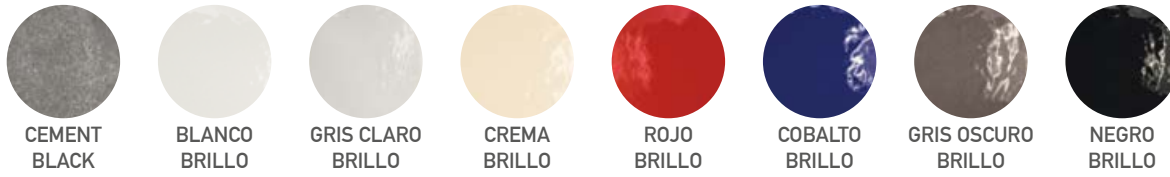

## GAMA DE COLORES / RANGE OF COLOURS

BLANCO  
MATE

CREMA  
MATE

GRIS  
MATE

MARRÓN  
MATE

NEGRO  
MATE

CEMENT  
WHITE

CEMENT  
SAND

CEMENT  
MINK

CEMENT  
MUD

CEMENT  
GREY

Hexatile Mate Blanco, Gris, Charmant 17,5 x 20 cm / 7" x 8"

INDOOR / INTERIORES

FORMATOS / SIZES

Hexatile Cement Mud, Geo Sand, Hexawood Natural 17.5 x 20 cm / 7" x 8"

Hexatile Cement White, Grey, Black, Garden Grey 17.5 x 20 cm / 7" x 8"

Hexatile Brillo Blanco, Crema, Cobalto, Gris Oscuro 17.6 x 20.1 cm / 7" x 8"

Hexatile Brillo Blanco, Patchwork Lisboa 17.6 x 20.1 cm / 7" x 8"

# HEXATILE MATE

PORCELÁNICO+MATE  
PORCELAIN TILE+MATT

Hexatile Lovely Colours 17,5 x 20 cm / 7" x 8"

Country Ivory 6,5 x 20 cm / 2½" x 8"

Brick District 6 x 24,6 cm / 2½" x 10"

Hexatile Marrón, Harmony Colours 17,5 x 20 cm / 7" x 8"