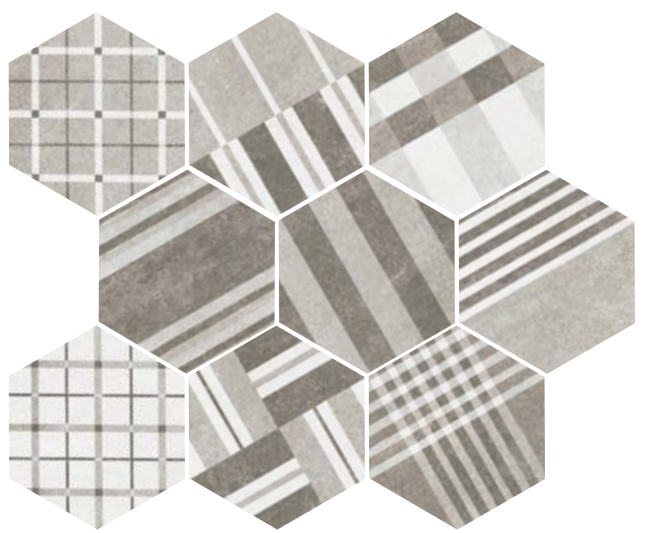

CEMENT GEO GREY
22101 EQ-10D