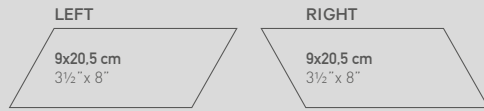

FORMATOS / SIZES