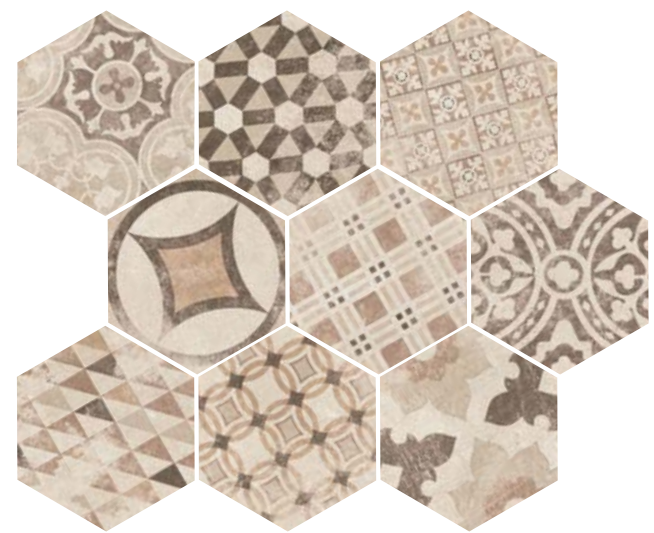

CEMENT GARDEN SAND
22098 EQ-10D