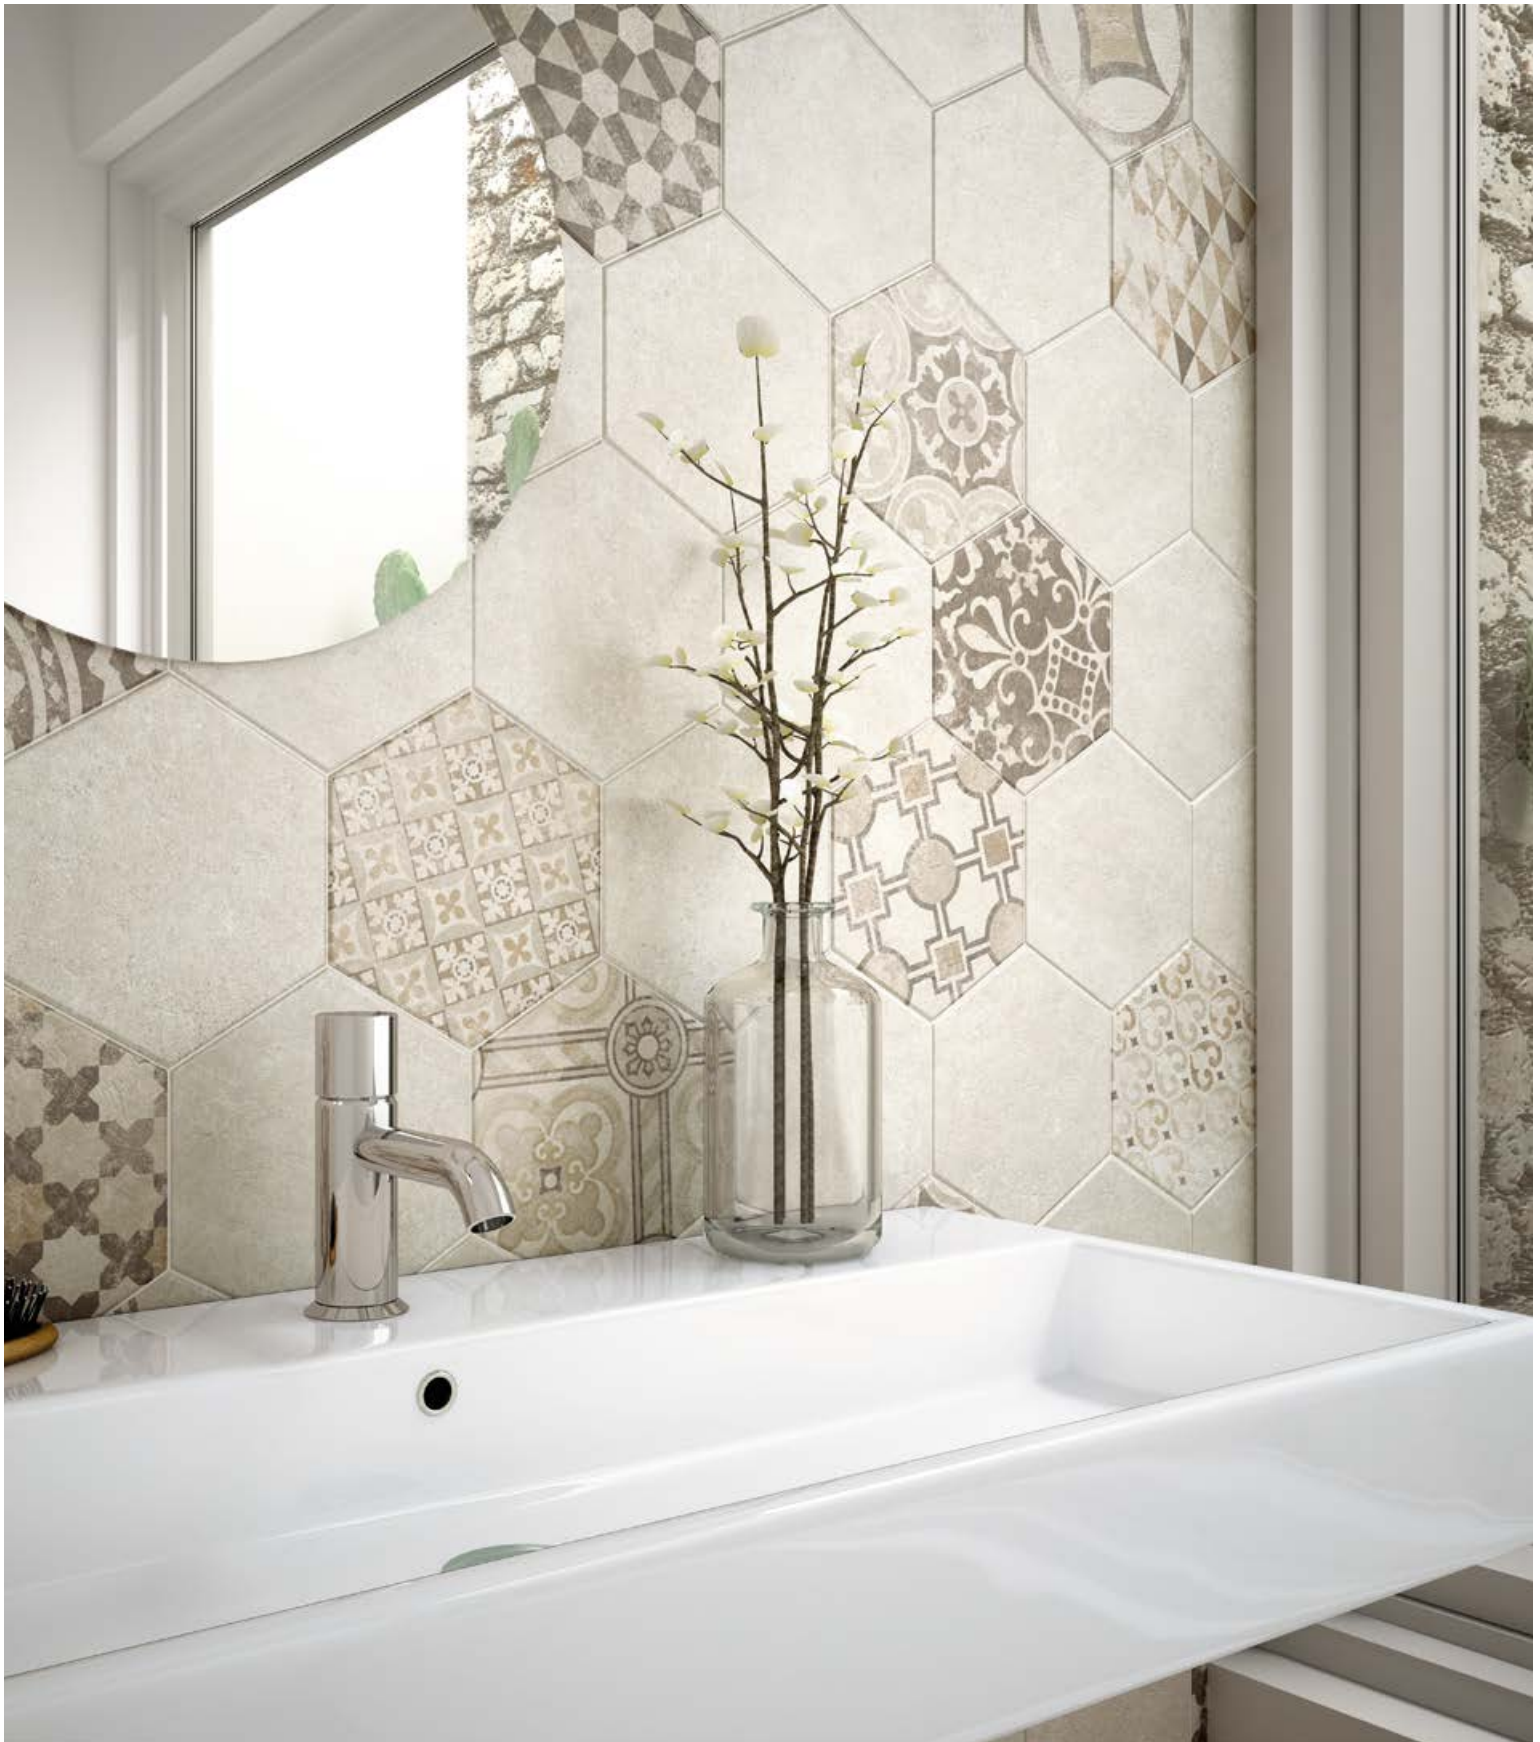

Hexatile Cement Sand, Garden Sand 17,5 x 20 cm / 7" x 8"

16 / 17

FORMATO SIZE	Kg/pza kg/pieces	caja / box			palet / pallet			
		piezas pieces	Kg	m² sqm	piezas pieces	kg/palet kg/pallet	m² sqm	cajas boxes
HEXATILE 17,5 x 20 cm. 7" x 8"	0,51	35	18,15	1,00	2.100	1.109	60	60