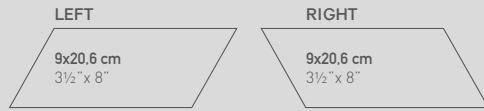

FORMATOS / SIZES