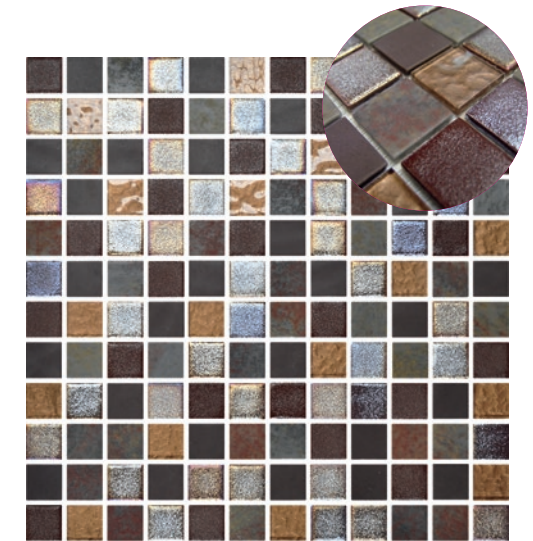

THE
ALLURE
COLLECTION

Mystic Glass Agata Diamond Black

MYSTIC
GLASS

ONIX®

MYSTIC GLASS

25x25 mm (1"x1")
*Metals and Resins check page 207

SHEET HOJA	BOX CAJA	PALLET PALET	EURO PALLET EURO PALLET
size / dimensión: 311x311 mm (12.24"x12.24")	sheets / hojas: 5	quantity / cantidad: 105,84 m ² (1,139 sqft)	quantity / cantidad: 70,56 m ² (759,5 sqft)
thickness / espesor: 4,9 mm (0.19")	quantity / cantidad: 0,49 m ² (5.27 sqft)	boxes / cajas: 216	boxes / cajas: 144
weight / peso: 0,91 Kg (2.01 lb)	weight / peso: 4,57 kg (10.1 lb)	gross weight / peso bruto: 987,12 kg (2,175 lb)	gross weight / peso bruto: 658 Kg (1,450 lb)

2002340 Amber

(510)

2002364 Savina

(510)

2002368 Arola*

(530)

2002528 Islande

(510)

2002686 Agata Diamond Black*

(510)