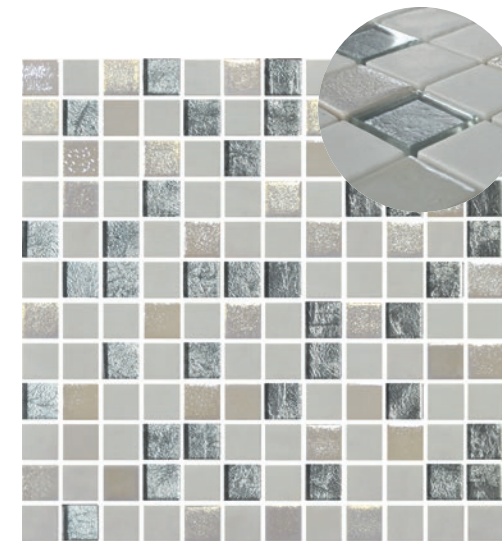

THE
ALLURE
COLLECTION

Mystic Glass Agata Diamond Black

MYSTIC
GLASS

ONIX®

MYSTIC GLASS

25x25 mm (1"x1")
*Metals and Resins check page 207

SHEET HOJA	BOX CAJA	PALLET PALET	EURO PALLET EURO PALLET
size / dimensión: 311x311 mm (12.24"x12.24")	sheets / hojas: 5	quantity / cantidad: 105,84 m ² (1,139 sqft)	quantity / cantidad: 70,56 m ² (759,5 sqft)
thickness / espesor: 4,9 mm (0.19")	quantity / cantidad: 0,49 m ² (5.27 sqft)	boxes / cajas: 216	boxes / cajas: 144
weight / peso: 0,91 Kg (2.01 lb)	weight / peso: 4,57 kg (10.1 lb)	gross weight / peso bruto: 987,12 kg (2,175 lb)	gross weight / peso bruto: 658 Kg (1,450 lb)

2002340 Amber

(510)

2002364 Savina

(510)

2002368 Arola*

(530)

2002528 Islande

(510)

2002686 Agata Diamond Black*

(510)