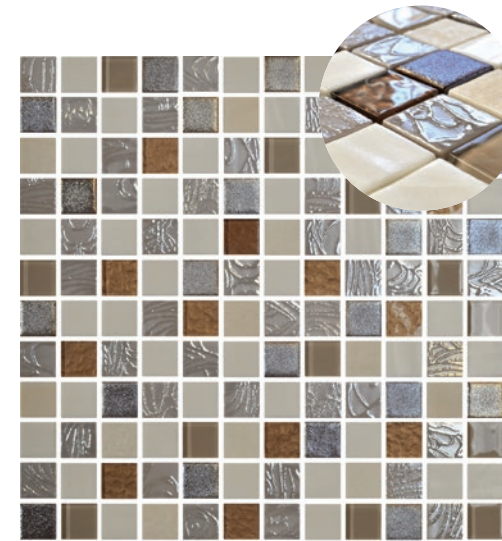

THE
ALLURE
COLLECTION

Mystic Glass Agata Diamond Black

MYSTIC
GLASS

ONIX®

MYSTIC GLASS

25x25 mm (1"x1")
*Metals and Resins check page 207

SHEET HOJA	BOX CAJA	PALLET PALET	EURO PALLET EURO PALLET
size / dimensión: 311x311 mm (12.24"x12.24")	sheets / hojas: 5	quantity / cantidad: 105,84 m ² (1,139 sqft)	quantity / cantidad: 70,56 m ² (759,5 sqft)
thickness / espesor: 4,9 mm (0.19")	quantity / cantidad: 0,49 m ² (5.27 sqft)	boxes / cajas: 216	boxes / cajas: 144
weight / peso: 0,91 Kg (2.01 lb)	weight / peso: 4,57 kg (10.1 lb)	gross weight / peso bruto: 987,12 kg (2,175 lb)	gross weight / peso bruto: 658 Kg (1,450 lb)

2002340 Amber

(510)

2002364 Savina

(510)

2002368 Arola*

(530)

2002528 Islande

(510)

2002686 Agata Diamond Black*

(510)