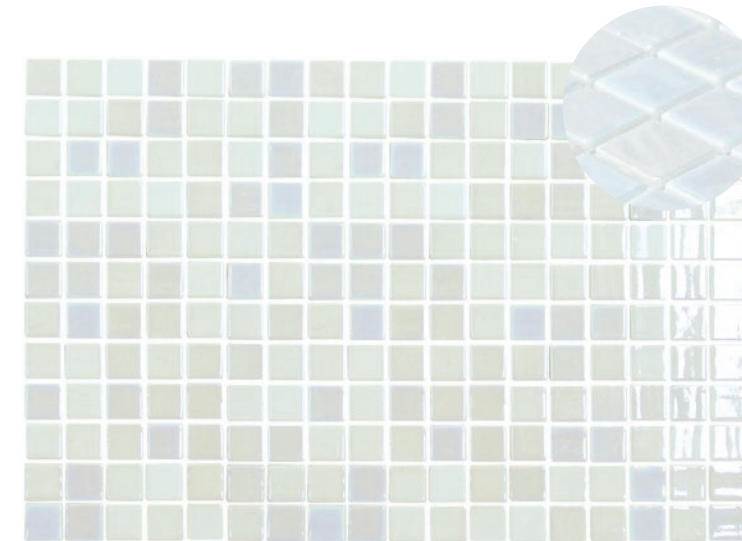

THE
CLASSIC
COLLECTION

Opalo Blanco

OPALO

ONIX®

OPALO

25x25 mm (1"x1")

SHEET HOJA	BOX CAJA	PALLET PALET	EURO PALLET EURO PALLET
size / dimensión: 310x467 mm (12.2"x18.1")	sheets / hojas: 14	quantity / cantidad: 121,8 m² (1,311 sqft)	quantity / cantidad: 101,5 m² (1,092 sqft)
thickness / espesor: 4,9 mm (0.19")	quantity / cantidad: 2,03 m² (21.52 sqft)	boxes / cajas: 60	boxes / cajas: 50
weight / peso: 1,32 Kg (2.89 lb)	weight / peso: 18,48 kg (40.73 lb)	gross weight / peso bruto: 1124 kg (2,477 lb)	gross weight / peso bruto: 957 Kg (2,109 lb)

2000205 Opalo Blanco

(422)

2003329 Opalo Iridiscent Turquoise

(425)

2001201 Opalo Turquesa

(422)

2000213 Opalo Iridiscent Blue

(425)

(425)

Opalo Gris