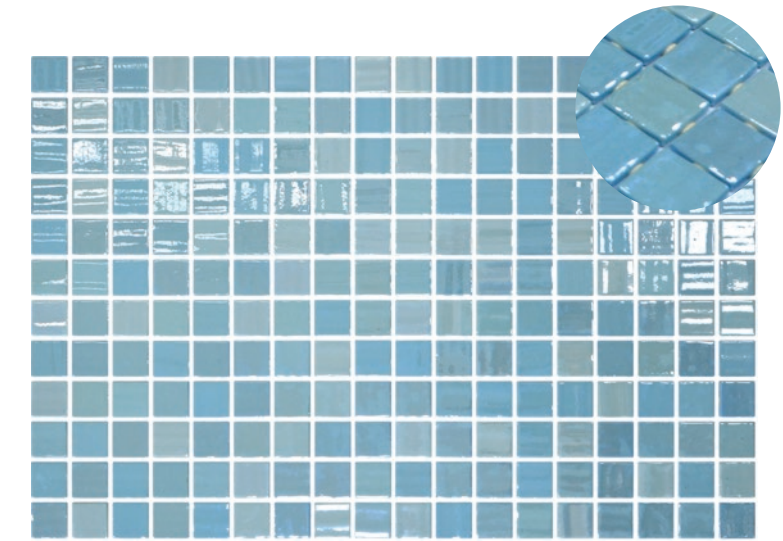

THE
CLASSIC
COLLECTION

Opalo Blanco

OPALO

ONIX®

OPALO

25x25 mm (1"x1")

SHEET HOJA	BOX CAJA	PALLET PALET	EURO PALLET EURO PALLET
size / dimensión: 310x467 mm (12.2"x18.1")	sheets / hojas: 14	quantity / cantidad: 121,8 m² (1,311 sqft)	quantity / cantidad: 101,5 m² (1,092 sqft)
thickness / espesor: 4,9 mm (0.19")	quantity / cantidad: 2,03 m² (21.52 sqft)	boxes / cajas: 60	boxes / cajas: 50
weight / peso: 1,32 Kg (2.89 lb)	weight / peso: 18,48 kg (40.73 lb)	gross weight / peso bruto: 1124 kg (2,477 lb)	gross weight / peso bruto: 957 Kg (2,109 lb)

2000205 Opalo Blanco

(422)

2003329 Opalo Iridiscent Turquoise

(425)

2001201 Opalo Turquesa

(422)

2000213 Opalo Iridiscent Blue

(425)

(425)

Opalo Gris