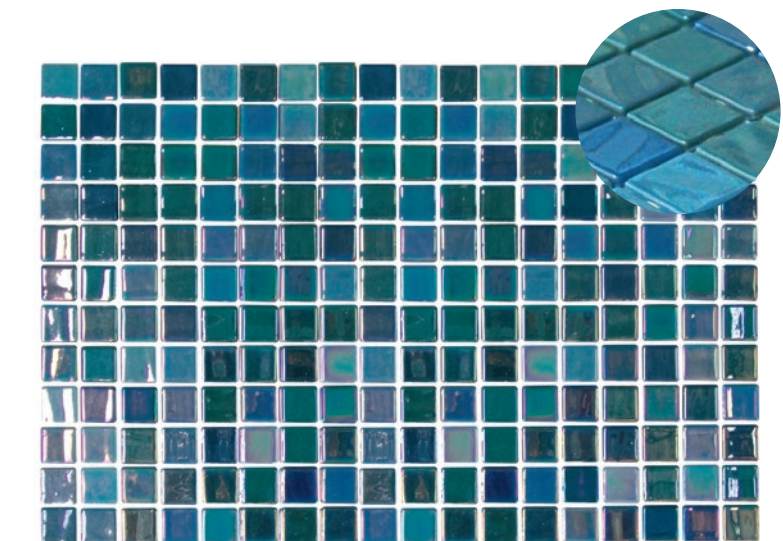

THE
CLASSIC
COLLECTION

Opalo Blanco

OPALO

ONIX®

OPALO

25x25 mm (1"x1")

SHEET HOJA	BOX CAJA	PALLET PALET	EURO PALLET EURO PALLET
size / dimensión: 310x467 mm (12.2"x18.1")	sheets / hojas: 14	quantity / cantidad: 121,8 m² (1,311 sqft)	quantity / cantidad: 101,5 m² (1,092 sqft)
thickness / espesor: 4,9 mm (0.19")	quantity / cantidad: 2,03 m² (21.52 sqft)	boxes / cajas: 60	boxes / cajas: 50
weight / peso: 1,32 Kg (2.89 lb)	weight / peso: 18,48 kg (40.73 lb)	gross weight / peso bruto: 1124 kg (2,477 lb)	gross weight / peso bruto: 957 Kg (2,109 lb)

2000205 Opalo Blanco

(422)

2003329 Opalo Iridiscent Turquoise

(425)

2001201 Opalo Turquesa

(422)

2000213 Opalo Iridiscent Blue

(425)

(425)

Opalo Gris