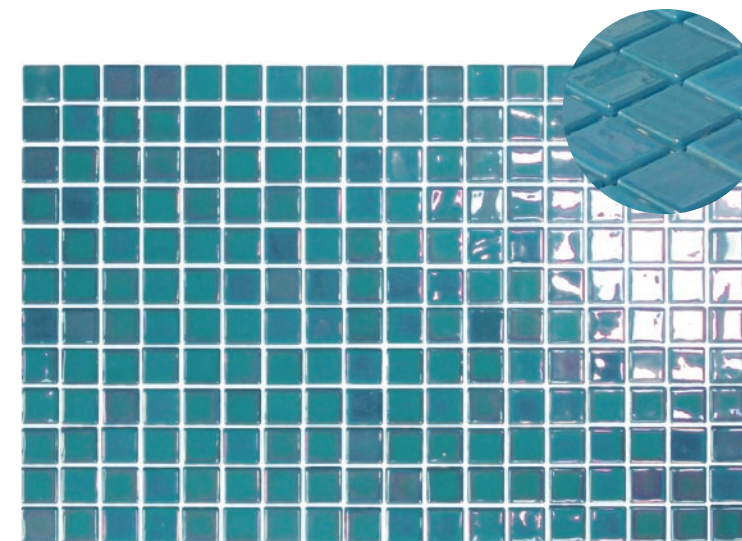

THE
CLASSIC
COLLECTION

Opalo Blanco

OPALO

ONIX®

OPALO

25x25 mm (1"x1")

SHEET HOJA	BOX CAJA	PALLET PALET	EURO PALLET EURO PALLET
size / dimensión: 310x467 mm (12.2"x18.1")	sheets / hojas: 14	quantity / cantidad: 121,8 m² (1,311 sqft)	quantity / cantidad: 101,5 m² (1,092 sqft)
thickness / espesor: 4,9 mm (0.19")	quantity / cantidad: 2,03 m² (21.52 sqft)	boxes / cajas: 60	boxes / cajas: 50
weight / peso: 1,32 Kg (2.89 lb)	weight / peso: 18,48 kg (40.73 lb)	gross weight / peso bruto: 1124 kg (2,477 lb)	gross weight / peso bruto: 957 Kg (2,109 lb)

2000205 Opalo Blanco

(422)

2003329 Opalo Iridiscent Turquoise

(425)

2001201 Opalo Turquesa

(422)

2000213 Opalo Iridiscent Blue

(425)

quantity / cantidad:
101,5 m² (1,092 sqft)

boxes / cajas:
50

gross weight / peso bruto:
957 Kg (2,109 lb)

2002791 Opalo Bone

(422)

2002210 Opalo Gris

(422)

2000206 Opalo Negro

(425)

Opalo Gris