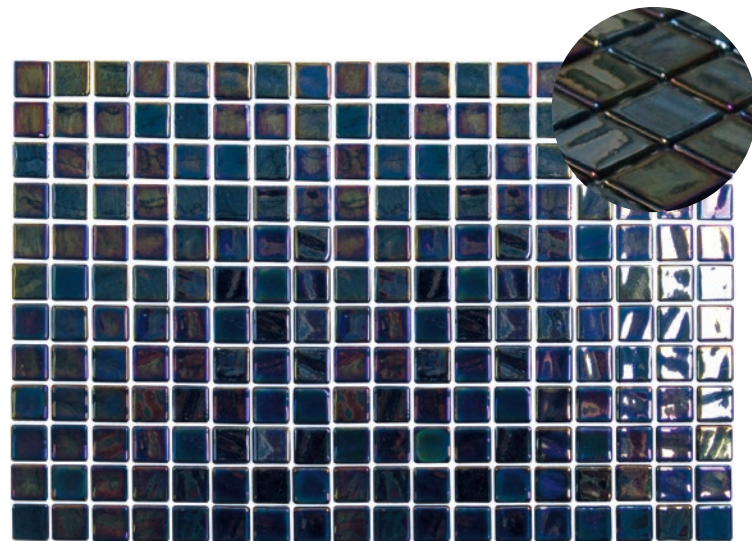

2000205 Opalo Blanco

(422)

2003329 Opalo Iridiscent Turquoise

(425)

2001201 Opalo Turquesa

(422)

2000213 Opalo Iridiscent Blue

(425)

quantity / cantidad:
101,5 m² (1,092 sqft)

boxes / cajas:
50

gross weight / peso bruto:
957 Kg (2,109 lb)

2002791 Opalo Bone

(422)

2002210 Opalo Gris

(422)

2000206 Opalo Negro

(425)

Opalo Gris