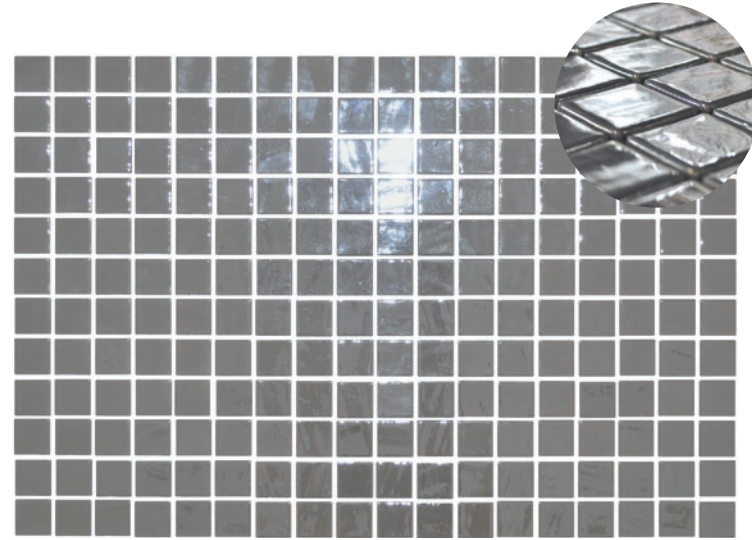

quantity / cantidad:
101,5 m² (1,092 sqft)

boxes / cajas:
50

gross weight / peso bruto:
957 Kg (2,109 lb)

2002791 Opalo Bone

(422)

2002210 Opalo Gris

(422)

2000206 Opalo Negro

(425)

Opalo Gris