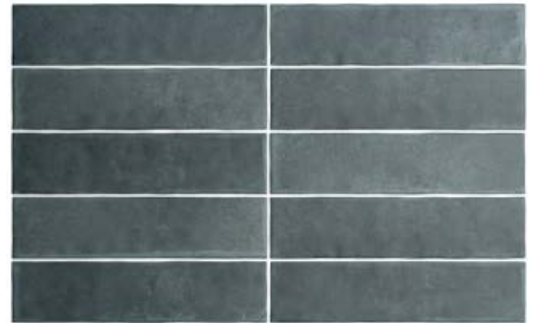

Argile

6 x 24,6 cm
2½" x 10"

Ice
27567 EQ-4

Siena
27569 EQ-4

Cotto
27564 EQ-4

Sky
27570 EQ-4

Concrete
27563 EQ-4

Glacier
27566 EQ-4