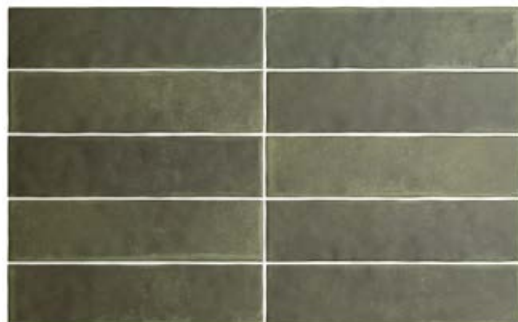

Ice	27576 EQ-4
Siena	27578 EQ-4
Cacao	27571 EQ-4
Cotto	27573 EQ-4
Khaki	27577 EQ-4
Sky	27579 EQ-4
Glacier	27575 EQ-4
Concrete	27572 EQ-4
Dark	27574 EQ-4

Destonificación / Shade variation Farbschattierungen / Variation de nuances

Argile

6 x 24,6 cm
2½" x 10"

Ice
27567 EQ-4

Siena
27569 EQ-4

Cotto
27564 EQ-4

Sky
27570 EQ-4

Concrete
27563 EQ-4

Glacier
27566 EQ-4

Cacao
27562 EQ-4

Khaki
27568 EQ-4

Dark
27565 EQ-4

10 x 10 cm
4" x 4"

Ice
27576 EQ-4

Siena
27578 EQ-4

Cotto
27573 EQ-4

Sky
27579 EQ-4