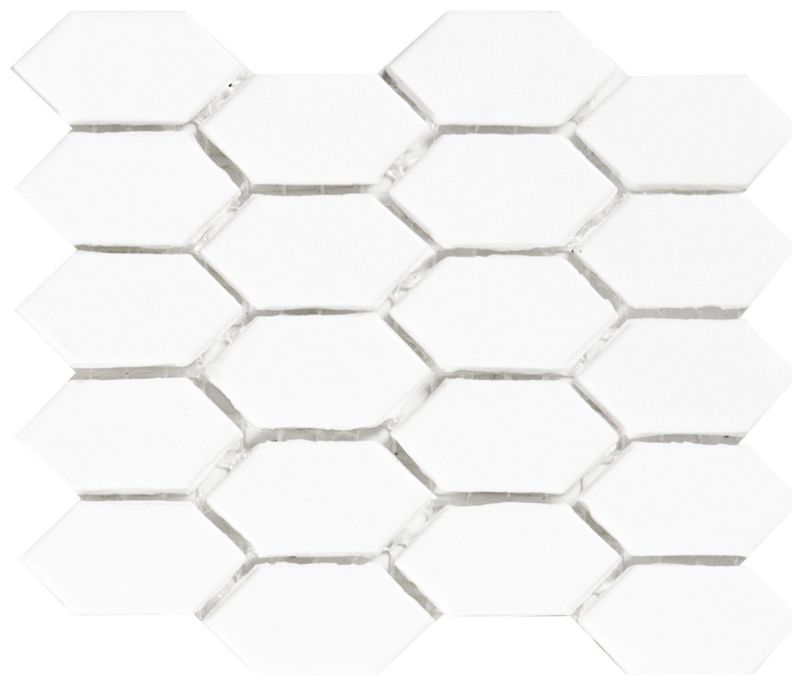

BAGUETTE

LOOK
VERRE

CENTURA
REVÊTEMENTS DE MUR ET DE SOL

centura.ca

cassettone ink - lustré

cassettone snow - lustré

ink - lustré

talpa - lustré

puntini neri - lustré

snow - lustré

*Les nuances peuvent varier selon la série de fabrication. Vérifiez les lots avant l'installation.

BAGUETTE

centura.ca

Mosaïque en pâte de verre Mèche de fibre de verre

Aspect: verre
Installation: mur, plancher
Usage: résidentiel
Fabriqué en Italie

*La couleur des mosaïques n'est jamais parfaitement uniforme ni homogène. Les variations de couleur sont une caractéristique du produit.

Formats en inventaire

12" x 12"
30 cm x 30 cm
épaisseur 4 mm
fini lustré

couleur talpa