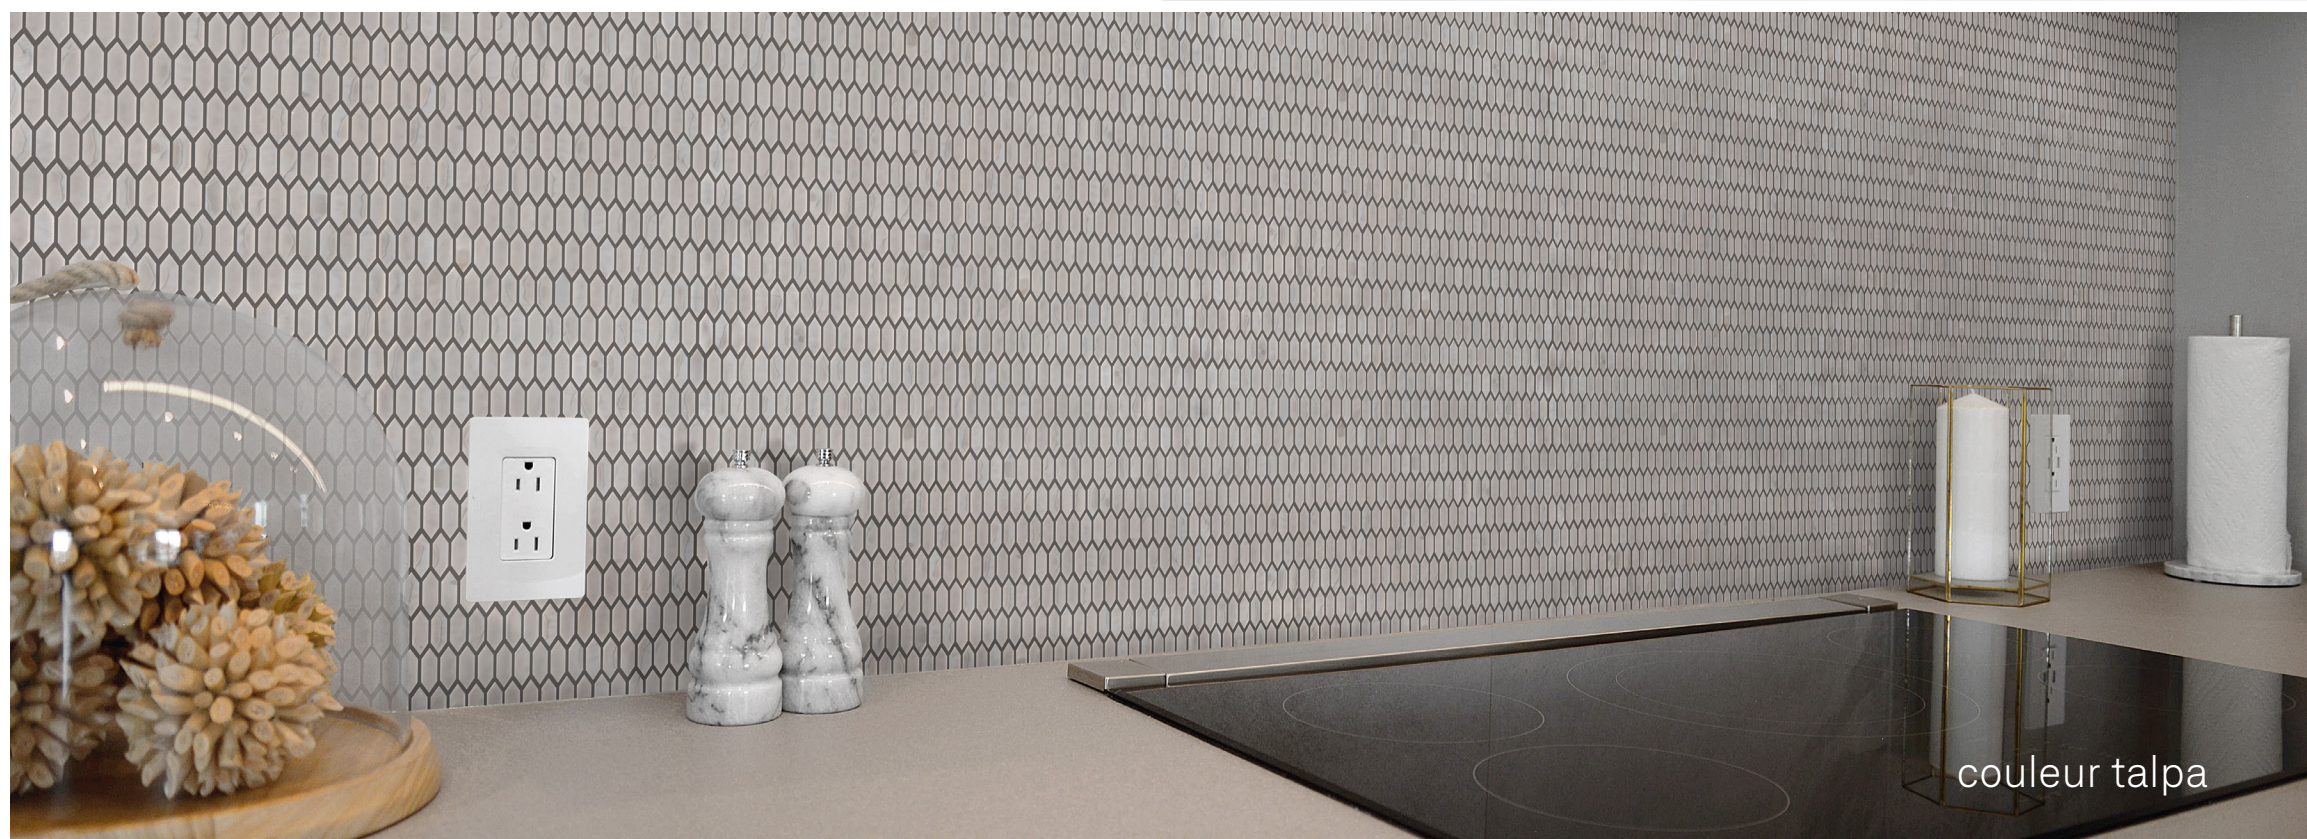

BAGUETTE

LOOK
VERRE

CENTURA
REVÊTEMENTS DE MUR ET DE SOL

centura.ca

cassettone ink - lustré

cassettone snow - lustré

ink - lustré

talpa - lustré

puntini neri - lustré

snow - lustré

*Les nuances peuvent varier selon la série de fabrication. Vérifiez les lots avant l'installation.

BAGUETTE

centura.ca

Mosaïque en pâte de verre Mèche de fibre de verre

Aspect: verre
Installation: mur, plancher
Usage: résidentiel
Fabriqué en Italie

couleur talpa