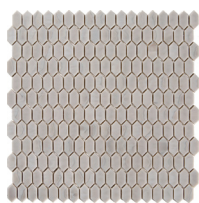

BAGUETTE

LOOK
VERRE

CENTURA
REVÊTEMENTS DE MUR ET DE SOL

centura.ca

cassettone ink - lustré

cassettone snow - lustré

ink - lustré

talpa - lustré

puntini neri - lustré

snow - lustré

*Les nuances peuvent varier selon la série de fabrication. Vérifiez les lots avant l'installation.

BAGUETTE

centura.ca

Mosaïque en pâte de verre Mèche de fibre de verre

Aspect: verre
Installation: mur, plancher
Usage: résidentiel
Fabriqué en Italie

cassettone ink

cassettone snow

puntini neri

ink

talpa

snow

Informez-vous auprès de votre représentant Centura sur nos systèmes de garanties d'installation.

couleur
cassettone snow

couleur talpa