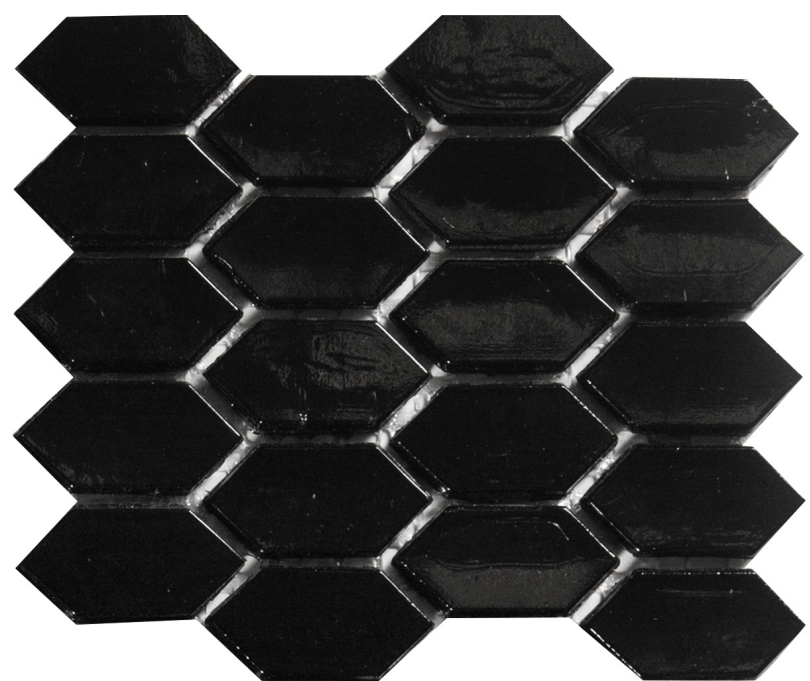

BAGUETTE

LOOK
VERRE

CENTURA
REVÊTEMENTS DE MUR ET DE SOL

centura.ca

cassettone ink - lustré

cassettone snow - lustré

ink - lustré

talpa - lustré

puntini neri - lustré

snow - lustré

*Les nuances peuvent varier selon la série de fabrication. Vérifiez les lots avant l'installation.

BAGUETTE

centura.ca

Mosaïque en pâte de verre Mèche de fibre de verre

Aspect: verre
Installation: mur, plancher
Usage: résidentiel
Fabriqué en Italie

*La couleur des mosaïques n'est jamais parfaitement uniforme ni homogène. Les variations de couleur sont une caractéristique du produit.

Formats en inventaire

12" x 12"
30 cm x 30 cm
épaisseur 4 mm
fini lustré

couleur talpa