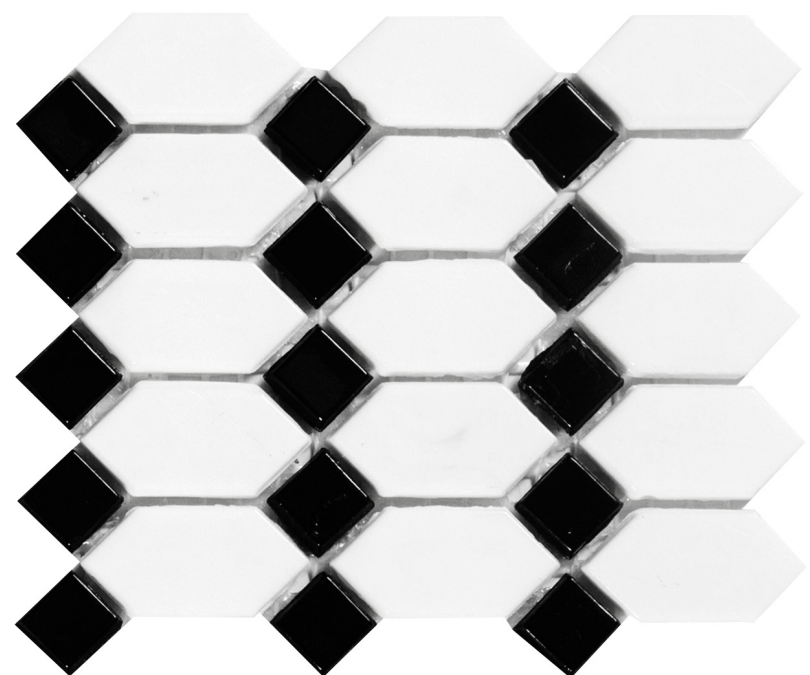

BAGUETTE

LOOK
VERRE

CENTURA
REVÊTEMENTS DE MUR ET DE SOL

centura.ca

cassettone ink - lustré

cassettone snow - lustré

ink - lustré

talpa - lustré

puntini neri - lustré

snow - lustré

*Les nuances peuvent varier selon la série de fabrication. Vérifiez les lots avant l'installation.

BAGUETTE

centura.ca

Mosaïque en pâte de verre Mèche de fibre de verre

Aspect: verre
Installation: mur, plancher
Usage: résidentiel
Fabriqué en Italie

*La couleur des mosaïques n'est jamais parfaitement uniforme ni homogène. Les variations de couleur sont une caractéristique du produit.

Formats en inventaire

12" x 12"
30 cm x 30 cm
épaisseur 4 mm
fini lustré

couleur talpa