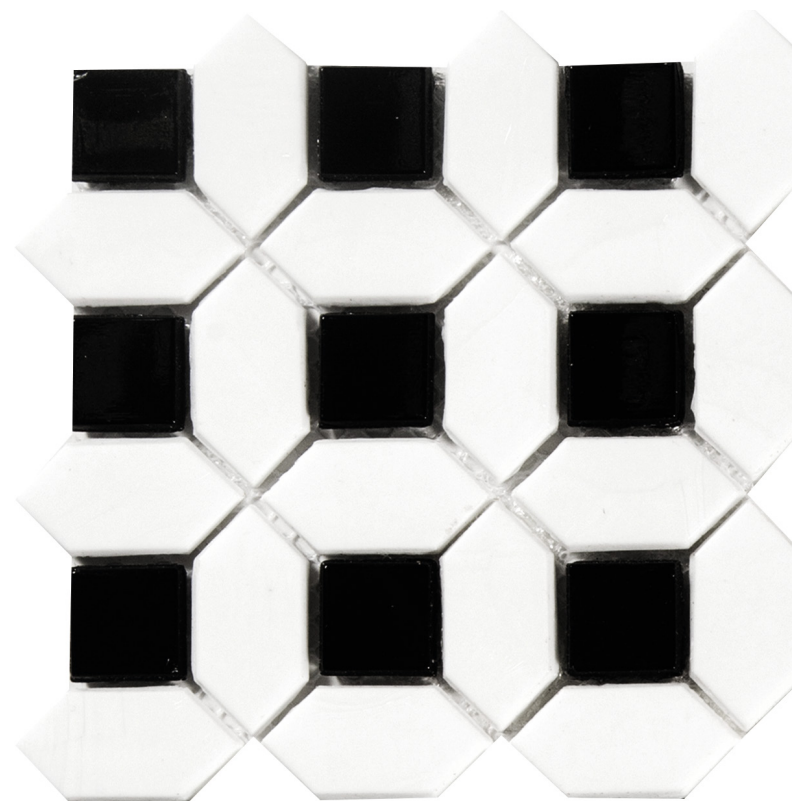

BAGUETTE

LOOK
VERRE

CENTURA
REVÊTEMENTS DE MUR ET DE SOL

centura.ca

cassettone ink - lustré

cassettone snow - lustré

ink - lustré

talpa - lustré

puntini neri - lustré

snow - lustré

*Les nuances peuvent varier selon la série de fabrication. Vérifiez les lots avant l'installation.

BAGUETTE

centura.ca

Mosaïque en pâte de verre Mèche de fibre de verre

Aspect: verre
Installation: mur, plancher
Usage: résidentiel
Fabriqué en Italie

*La couleur des mosaïques n'est jamais parfaitement uniforme ni homogène. Les variations de couleur sont une caractéristique du produit.

Formats en inventaire

12" x 12"
30 cm x 30 cm
épaisseur 4 mm
fini lustré

couleur talpa