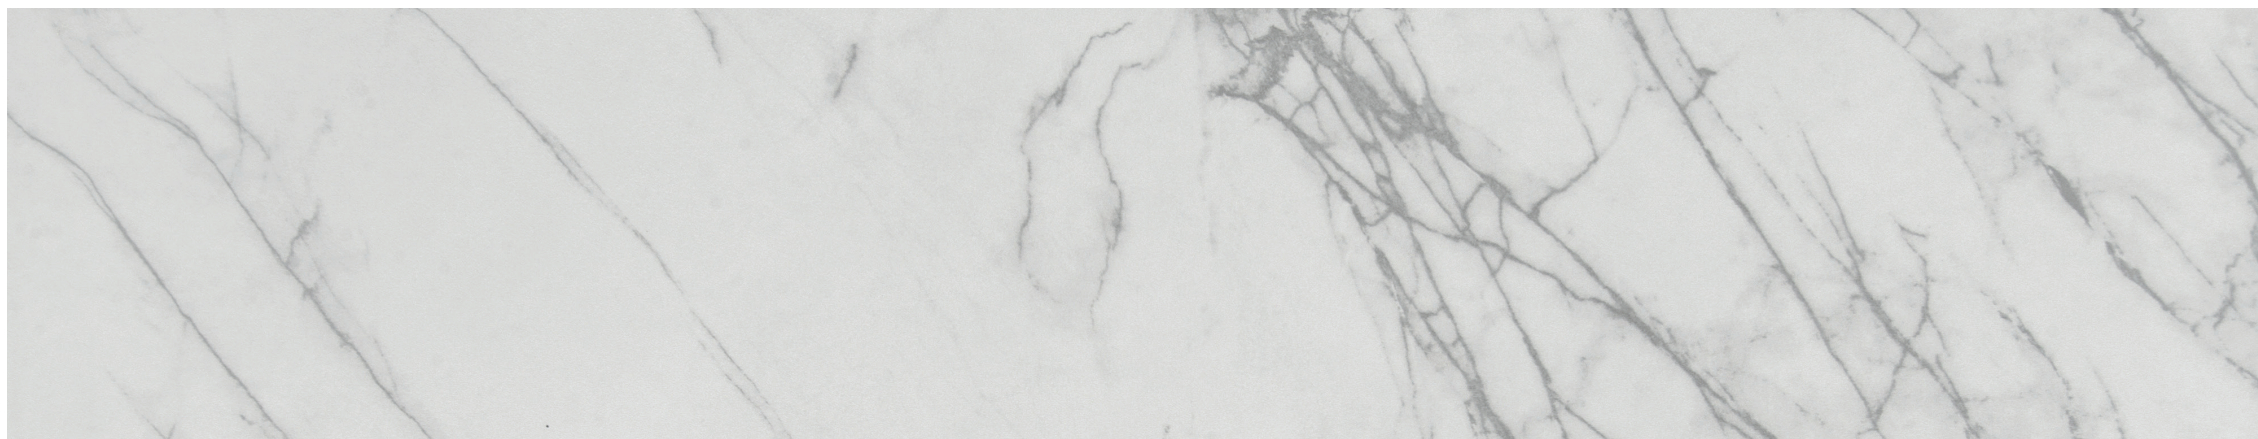

SEMPRE

centura.ca

LOOK
MARBRE

CENTURA
REVÊTEMENTS DE MUR ET DE SOL

carrara

white

ice

taupe

anthracite

*Les nuances peuvent varier selon la série de fabrication. Vérifiez les lots avant l'installation.

SEMPRE

CENTURA

REVÊTEMENTS DE MUR ET DE SOL

centura.ca

Porcelaine émaillée

Aspect: marbre
Installation: mur, plancher
Usage: résidentiel, commercial
Fabriqué en Turquie