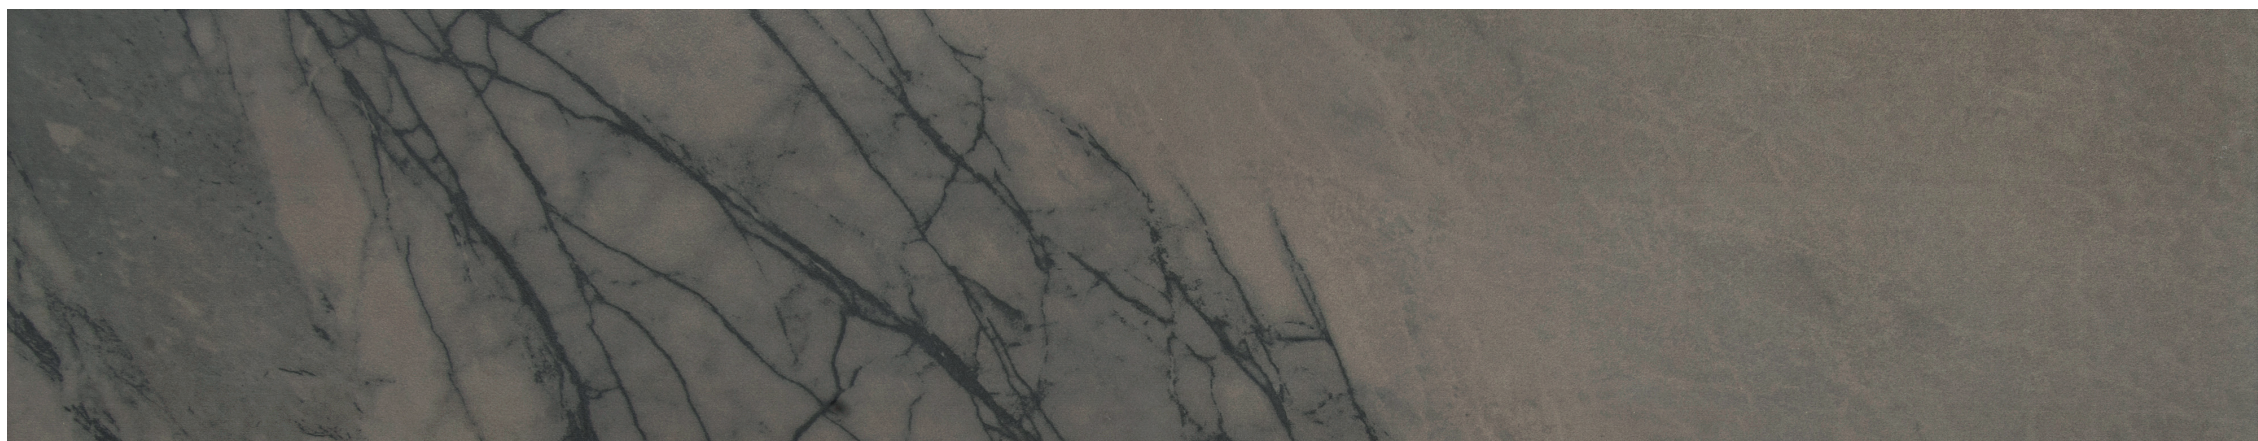

SEMPRE

centura.ca

LOOK
MARBRE

CENTURA
REVÊTEMENTS DE MUR ET DE SOL

carrara

white

ice

taupe

anthracite

*Les nuances peuvent varier selon la série de fabrication. Vérifiez les lots avant l'installation.

SEMPRE

CENTURA

REVÊTEMENTS DE MUR ET DE SOL

centura.ca

Porcelaine émaillée

Aspect: marbre
Installation: mur, plancher
Usage: résidentiel, commercial
Fabriqué en Turquie