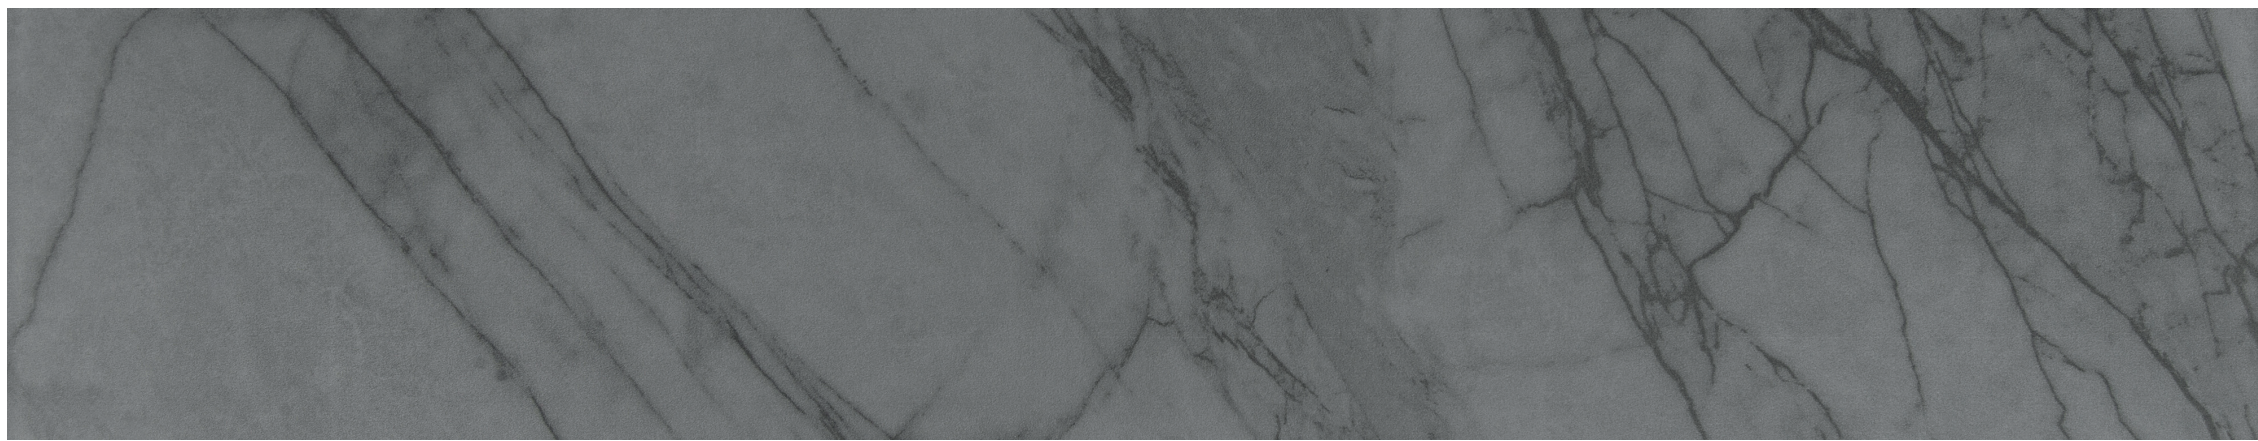

SEMPRE

centura.ca

LOOK
MARBRE

CENTURA
REVÊTEMENTS DE MUR ET DE SOL

carrara

white

ice

taupe

anthracite

*Les nuances peuvent varier selon la série de fabrication. Vérifiez les lots avant l'installation.

SEMPRE

CENTURA

REVÊTEMENTS DE MUR ET DE SOL

centura.ca

Porcelaine émaillée

Aspect: marbre
Installation: mur, plancher
Usage: résidentiel, commercial
Fabriqué en Turquie