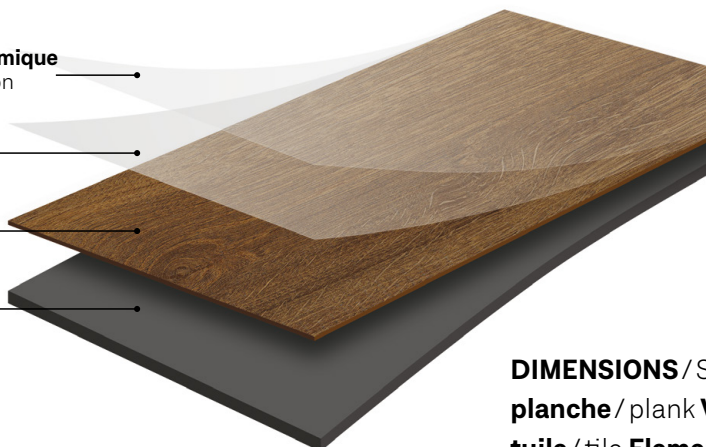

delta

gamma

flax

beachcomber

sigma

DURA CONTRACT 2.5 est un revêtement de sol vinyle commercial et résidentiel offert en format LVT tuile 12"x24". Pose collée

bruno

chiaro

creta

scuro

argento

grigio

nero

sabbia

Protection PUR / UV, Particules de céramique
 PUR / UV Cured, Ceramic Bead Protection

Couche d'usure commerciale
 Commercial Wear Layer

Décor haute définition
 High Definition Design

Structure PVC haute densité
 High-Density PVC Core

**INSTALLATION
 COLLÉE**

DIMENSIONS / SIZES

planche / plank Vista- 6" X 48"

tuile / tile Element- 12" X 24"