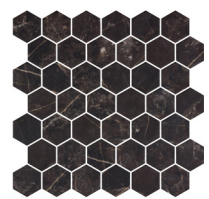

# HEX XL ECOSTONE

centura.ca

LOOK  
MARBRE

CONTIENT  
de la  
MATIÈRE  
RECYCLÉE

**CENTURA**  
REVÊTEMENTS DE MUR ET DE SOL

fosco

inverno grey

coimbra

## Mosaïque en pâte de verre

Aspect: marbre  
Installation: mur, plancher  
Usage: résidentiel, commercial  
Fabriqué en Espagne