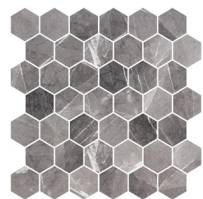

# HEX XL ECOSTONE

centura.ca

LOOK  
MARBRE

CONTIENT  
de la  
MATIÈRE  
RECYCLÉE

**CENTURA**  
REVÊTEMENTS DE MUR ET DE SOL

fosco

inverno grey

coimbra

## Mosaïque en pâte de verre

Aspect: marbre  
Installation: mur, plancher  
Usage: résidentiel, commercial  
Fabriqué en Espagne