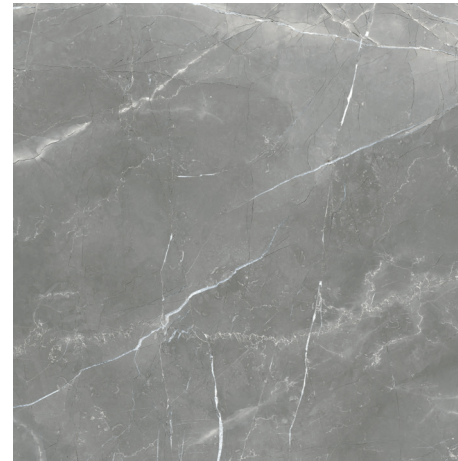

Porcelánico · Porcelain Tile

floor

R9 · C1

matt

frost resistant

porcelain

moderate variation

1,9x0,9

rectified

COLORES COLOURS

FORMATOS SIZES

IV Rodum Beige

IV Rodum Perla

III Rodum Gris

Rodum Perla Natural **EMP86**
Rodum Gris Natural **EMP86**
Rodum Beige Natural **EMP86**

Rodum Perla Natural **EMP95**
Rodum Gris Natural **EMP95**
Rodum Beige Natural **EMP95**