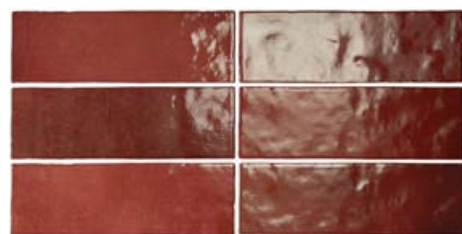

Burgundy
24467 EQ-3

13,2 x 13,2 cm
5" x 5"