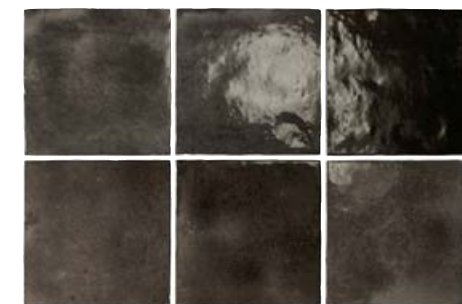

La línea roja indica la superficie esmaltada / The glazed surface is indicated by a red line
Die rote Linie zeigt die glasierte Fläche an / La ligne rouge indique la surface émaillée.

Embalaje / Packing / Verpackung / Emballage

Gold
24473 EQ-12

Graphite
24472 EQ-3

Burgundy
24467 EQ-3

13,2 x 13,2 cm
5" x 5"

White
24454 EQ-3

White
24454 EQ-3

Aqua
24458 EQ-3

Colonial Blue
24460 EQ-3

Ochre
24455 EQ-3

Moss Green
24461 EQ-3

Alabaster
24459 EQ-3

Gold
24463 EQ-12

Graphite
24462 EQ-3

Burgundy
24457 EQ-3

¡Atención! No utilizar productos de limpieza agresivos (como la lejía o el amoníaco).
Warning! Do not use aggressive cleaning products (such as bleach or ammonia).
 Achtung! Keine aggressiven Reinigungsmittel (wie Bleichmittel oder Ammoniak) verwenden.
 Attention ! Ne pas utiliser de produits nettoyants agressifs (tels que l'eau de javel ou l'ammoniac).