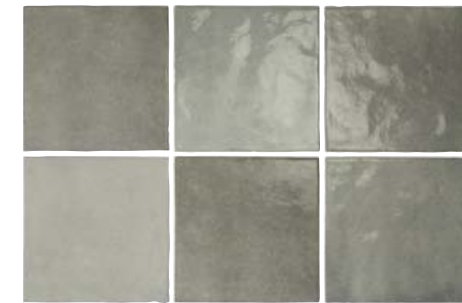

Gold
24473 EQ-12

Graphite
24472 EQ-3

Burgundy
24467 EQ-3

13,2 x 13,2 cm
5" x 5"

White
24454 EQ-3

White
24454 EQ-3

Aqua
24458 EQ-3

Colonial Blue
24460 EQ-3

Ochre
24455 EQ-3

Moss Green
24461 EQ-3

Alabaster
24459 EQ-3

Gold
24463 EQ-12

Graphite
24462 EQ-3

Burgundy
24457 EQ-3

¡Atención! No utilizar productos de limpieza agresivos (como la lejía o el amoníaco).
Warning! Do not use aggressive cleaning products (such as bleach or ammonia).
 Achtung! Keine aggressiven Reinigungsmittel (wie Bleichmittel oder Ammoniak) verwenden.
 Attention ! Ne pas utiliser de produits nettoyants agressifs (tels que l'eau de javel ou l'ammoniac).