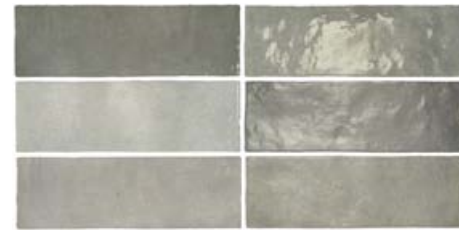

6,5 x 20 cm
2½" x 8"

White
24464 EQ-3

Rose Mallow
24466 EQ-3

Aqua
24468 EQ-3

Colonial Blue
24470 EQ-3

Ochre
24465 EQ-3

Moss Green
24471 EQ-3

Alabaster
24469 EQ-3

Gold
24473 EQ-12

Graphite
24472 EQ-3

Burgundy
24467 EQ-3

13,2 x 13,2 cm
5" x 5"

White
24454 EQ-3

White
24454 EQ-3

Aqua
24458 EQ-3

Colonial Blue
24460 EQ-3