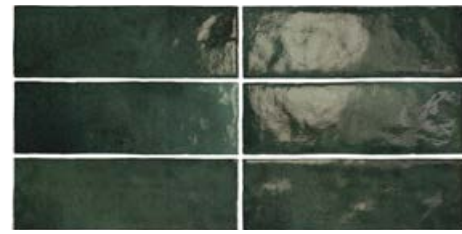

La línea roja indica la superficie esmaltada / The glazed surface is indicated by a red line
Die rote Linie zeigt die glasierte Fläche an / La ligne rouge indique la surface émaillée.

Embalaje / Packing / Verpackung / Emballage

6,5 x 20 cm
2½" x 8"

White
24464 EQ-3

Rose Mallow
24466 EQ-3

Aqua
24468 EQ-3

Colonial Blue
24470 EQ-3

Ochre
24465 EQ-3

Moss Green
24471 EQ-3

Alabaster
24469 EQ-3

Gold
24473 EQ-12

Graphite
24472 EQ-3

Burgundy
24467 EQ-3

13,2 x 13,2 cm
5" x 5"

White
24454 EQ-3

White
24454 EQ-3

Aqua
24458 EQ-3

Colonial Blue
24460 EQ-3