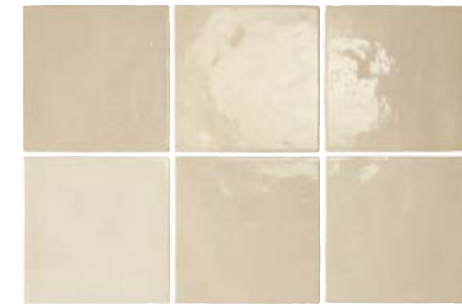

6,5 x 20 cm
2½" x 8"

White
24464 EQ-3

Rose Mallow
24466 EQ-3

Aqua
24468 EQ-3

Colonial Blue
24470 EQ-3

Ochre
24465 EQ-3

Moss Green
24471 EQ-3

Alabaster
24469 EQ-3

Gold
24473 EQ-12

Graphite
24472 EQ-3

Burgundy
24467 EQ-3

13,2 x 13,2 cm
5" x 5"

White
24454 EQ-3

White
24454 EQ-3

Aqua
24458 EQ-3

Colonial Blue
24460 EQ-3

Ochre
24455 EQ-3

Moss Green
24461 EQ-3

Alabaster
24459 EQ-3

Gold
24463 EQ-12

Graphite
24462 EQ-3

Burgundy
24457 EQ-3

¡Atención! No utilizar productos de limpieza agresivos (como la lejía o el amoníaco).
Warning! Do not use aggressive cleaning products (such as bleach or ammonia).
 Achtung! Keine aggressiven Reinigungsmittel (wie Bleichmittel oder Ammoniak) verwenden.
 Attention ! Ne pas utiliser de produits nettoyants agressifs (tels que l'eau de javel ou l'ammoniac).