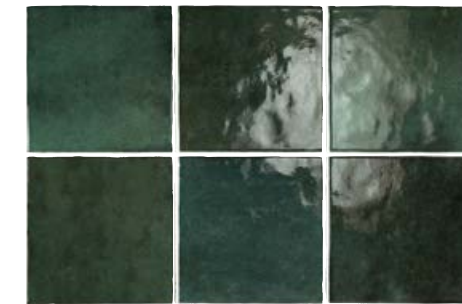

6,5 x 20 cm
2½" x 8"

White
24464 EQ-3

Rose Mallow
24466 EQ-3

Aqua
24468 EQ-3

Colonial Blue
24470 EQ-3

Ochre
24465 EQ-3

Moss Green
24471 EQ-3

Alabaster
24469 EQ-3

Gold
24473 EQ-12

Graphite
24472 EQ-3

Burgundy
24467 EQ-3

13,2 x 13,2 cm
5" x 5"

White
24454 EQ-3

White
24454 EQ-3

Aqua
24458 EQ-3

Colonial Blue
24460 EQ-3

Ochre
24455 EQ-3

Moss Green
24461 EQ-3

Alabaster
24459 EQ-3

Gold
24463 EQ-12

Graphite
24462 EQ-3

Burgundy
24457 EQ-3

¡Atención! No utilizar productos de limpieza agresivos (como la lejía o el amoníaco).
Warning! Do not use aggressive cleaning products (such as bleach or ammonia).
 Achtung! Keine aggressiven Reinigungsmittel (wie Bleichmittel oder Ammoniak) verwenden.
 Attention ! Ne pas utiliser de produits nettoyants agressifs (tels que l'eau de javel ou l'ammoniac).