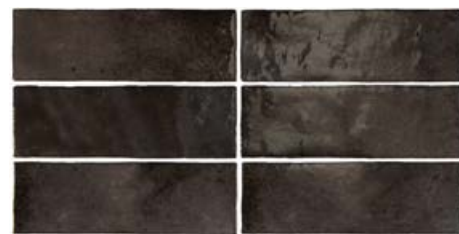

La línea roja indica la superficie esmaltada / The glazed surface is indicated by a red line
Die rote Linie zeigt die glasierte Fläche an / La ligne rouge indique la surface émaillée.

Embalaje / Packing / Verpackung / Emballage

6,5 x 20 cm
2½" x 8"

White
24464 EQ-3

Rose Mallow
24466 EQ-3

Aqua
24468 EQ-3

Colonial Blue
24470 EQ-3

Ochre
24465 EQ-3

Moss Green
24471 EQ-3

Alabaster
24469 EQ-3

Gold
24473 EQ-12

Graphite
24472 EQ-3

Burgundy
24467 EQ-3

13,2 x 13,2 cm
5" x 5"

White
24454 EQ-3

White
24454 EQ-3

Aqua
24458 EQ-3

Colonial Blue
24460 EQ-3