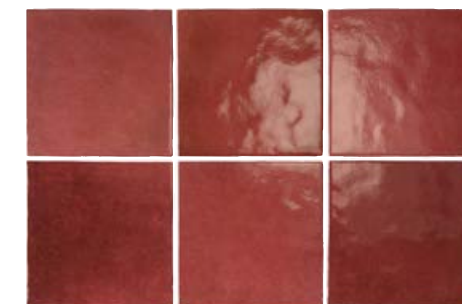

Gold
24473 EQ-12

Graphite
24472 EQ-3

Burgundy
24467 EQ-3

13,2 x 13,2 cm
5" x 5"

White
24454 EQ-3

White
24454 EQ-3

Aqua
24458 EQ-3

Colonial Blue
24460 EQ-3

Ochre
24455 EQ-3

Moss Green
24461 EQ-3

Alabaster
24459 EQ-3

Gold
24463 EQ-12

Graphite
24462 EQ-3

Burgundy
24457 EQ-3

¡Atención! No utilizar productos de limpieza agresivos (como la lejía o el amoníaco).
Warning! Do not use aggressive cleaning products (such as bleach or ammonia).
 Achtung! Keine aggressiven Reinigungsmittel (wie Bleichmittel oder Ammoniak) verwenden.
 Attention ! Ne pas utiliser de produits nettoyants agressifs (tels que l'eau de javel ou l'ammoniac).