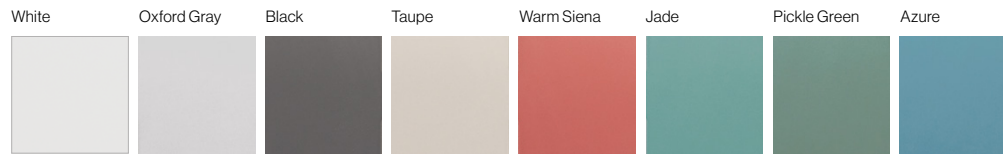

Formatos
Sizes / Formate / Formats

12 x 12 cm | 5" x 5"

16,8 x 16,8 cm | 6½" x 6½"

○	White	30614	30622	EQ 10D
●	Oxford Gray	30615	30624	EQ 10D
●	Black	30618	30627	EQ 10D
●	Taupe	30617	30626	EQ 10D
●	Warm Siena	30620	30629	EQ 10D
●	Jade	30616	30625	EQ 10D
●	Pickle Green	30621	30630	EQ 10D
●	Azure	30619	30628	EQ 10D

Colores
Colours / Farben / Couleurs