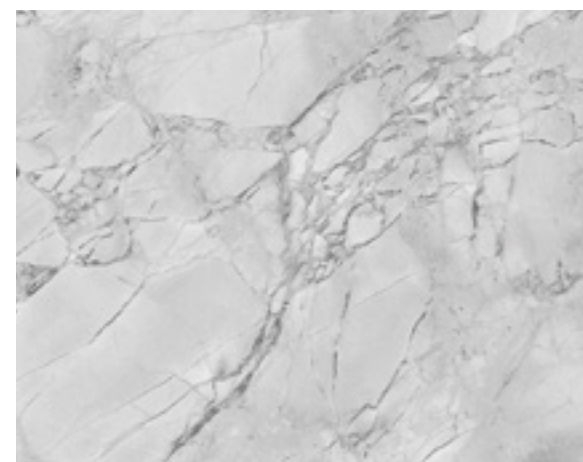

calacatta oro fino - velours

calacatta oro fino - mat

statuario vena argento - velours

statuario vena argento - mat

foam grey - velours

foam grey - mat

dark diamond - velours

dark diamond - mat

## Porcelaine émaillée

Aspect : marbre  
 Installation : plancher (*fini mat seulement*)  
 Installation : mur (*fini mat & fini velours*)  
 Usage : résidentiel, commercial  
 Fabriqué en Italie