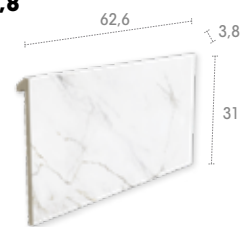

J62 62,6 x 31 x 3,8