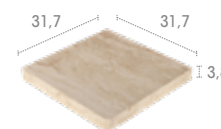

DL1 31,7 x 31,7 x 3,8

Iconic
Mistry
Mythos
Pietro
Serena
Trésor