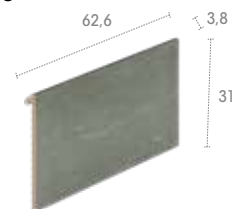

Iconic
Mistry
Mythos
Pietro
Serena
Trésor

Iconic
Mistry
Mythos
Pietro
Serena
Trésor

Iconic
Mistry
Mythos
Pietro
Serena
Trésor

Alma
Iconic
Mistry
Mythos
Pietro
Serena
Stela
Trésor

Alma
Iconic
Mistry
Mythos
Pietro
Serena
Stela
Trésor