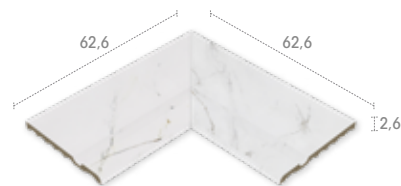

Iconic
Mistry
Mythos
Pietro
Serena
Trésor