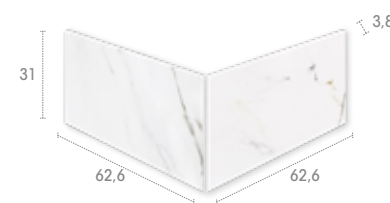

EJ6 62,6 x 62,6 x 31

Iconic
Mistry
Mythos
Pietro
Serena
Trésor