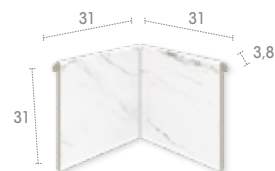

IJ6 31 x 31 x 31

Iconic
Mistry
Mythos
Pietro
Serena
Trésor