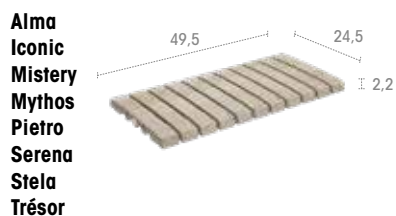

IJ6 31 x 31 x 31

Iconic
Mistry
Mythos
Pietro
Serena
Trésor

EJ6 62,6 x 62,6 x 31

Iconic
Mistry
Mythos
Pietro
Serena
Trésor

An innovation by **Rosa Gres**, since 2016

FLEX

245 FL 49,5 x 24,5 x 2,2

245 EF 26,6 x 26,6 x 2,2