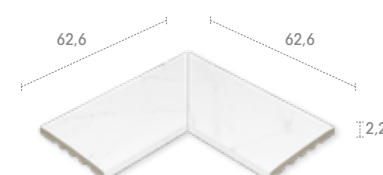

Mythos Dune & Trésor Bali

J62 62,6 x 31 x 3,8

Iconic
Mistry
Mythos
Pietro
Serena
Trésor

IJ6 31 x 31 x 31

Iconic
Mistry
Mythos
Pietro
Serena
Trésor

EJ6 62,6 x 62,6 x 31

Iconic
Mistry
Mythos
Pietro
Serena
Trésor

Mythos Selene

I25 62,6 x 24,5 x 2,2

Alma
Iconic
Mistry
Mythos
Pietro
Serena
Stela
Trésor

EIN 62,6 x 62,6 x 2,2

Alma
Iconic
Mistry
Mythos
Pietro
Serena
Stela
Trésor

Iconic Grey

Mythos Dune

030 31 x 4 x 4