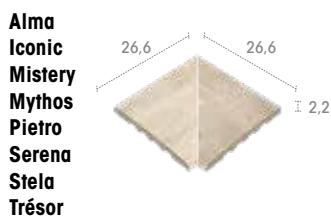

IJ6 31 x 31 x 31

Iconic
Mistry
Mythos
Pietro
Serena
Trésor

EJ6 62,6 x 62,6 x 31

Iconic
Mistry
Mythos
Pietro
Serena
Trésor

An innovation by **Rosa Gres**, since 2016

FLEX

245 FL 49,5 x 24,5 x 2,2

245 EF 26,6 x 26,6 x 2,2