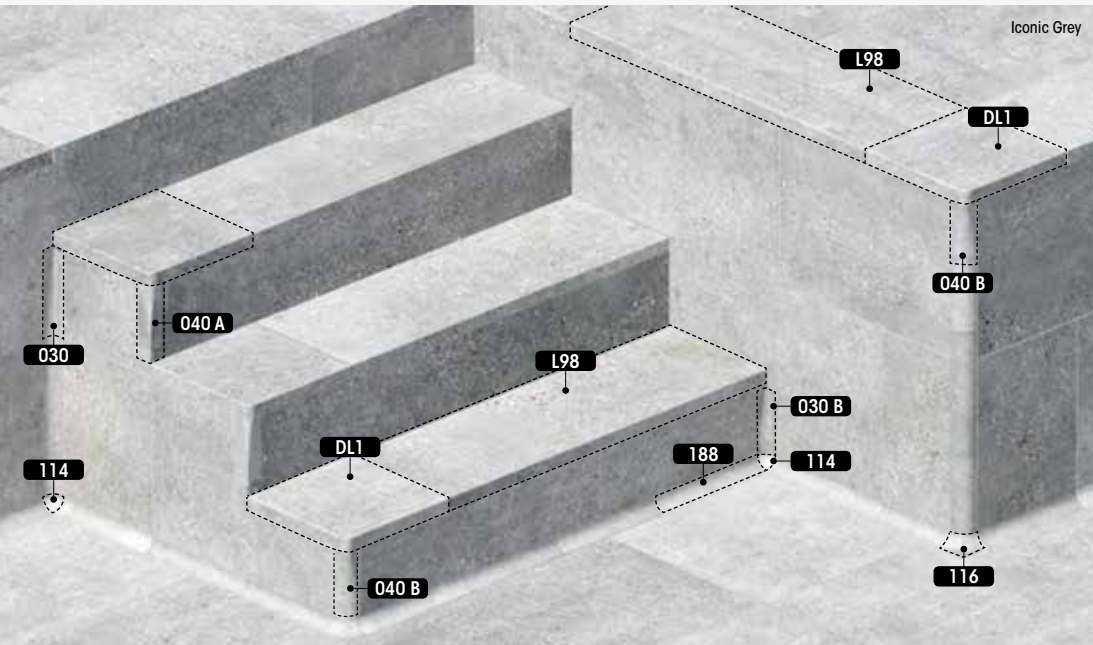

Mythos Dune

Iconic Grey