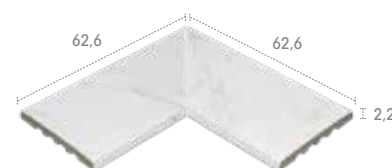

245 CM 62,6 x 24,5 x 2,2

Alma
Iconic
Mistery
Mythos
Pietro
Serena
Stela
Trésor

I25 62,6 x 24,5 x 2,2

Alma
Iconic
Mistery
Mythos
Pietro
Serena
Stela
Trésor

EIN 62,6 x 62,6 x 2,2

Alma
Iconic
Mistery
Mythos
Pietro
Serena
Stela
Trésor