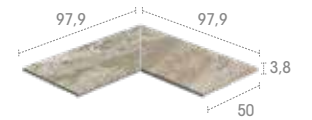

Iconic White
Mistery White
Mistery Grey
Mistery Blue stone
Mythos Dune
Pietro White
Pietro Golden
Pietro Grey
Pietro Dark
Serena Ocra

Iconic White
Mistery White
Mistery Grey
Mistery Blue stone
Mythos Dune
Pietro White
Pietro Golden
Pietro Grey
Pietro Dark
Alma Forest

Iconic
Mistery
Mythos
Pietro
Serena
Trésor

E56 5 x 4,3 x 0,9

Iconic
Mistery
Mythos
Pietro
Serena
Trésor