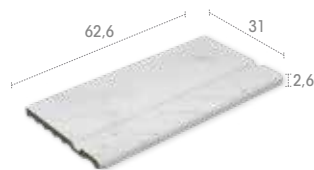

647 62,6 x 31 x 2,6

Iconic
Mistry
Mythos
Pietro
Serena
Trésor

664 62,6 x 62,6 x 2,6