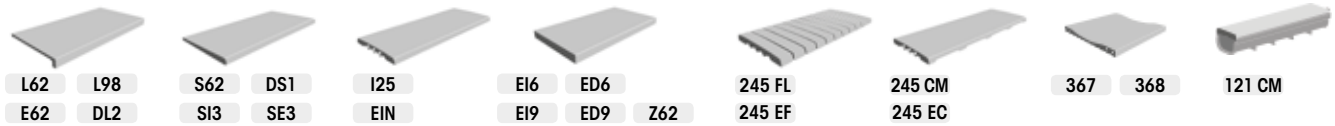

Stela Grey

19,4 x 97,9 x 1 Anti-slip
19,4 x 97,9 x 1 Liso

Stela Dark

19,4 x 97,9 x 1 Anti-slip
19,4 x 97,9 x 1 Liso