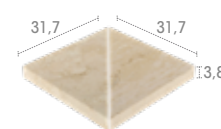

Alma
Iconic
Mistry
Mythos
Pietro
Serena
Stela
Trésor

DL1 31,7 x 31,7 x 3,8

Iconic
Mistry
Mythos
Pietro
Serena
Trésor

DL2 31,7 x 31,7 x 3,8

Alma
Iconic
Mistry
Mythos
Pietro
Serena
Stela
Trésor

«S» SOLUTION

S62 62,6 x 31 x 2,6

Alma
Iconic
Mistry
Mythos
Pietro
Serena
Stela

SI3 46 x 46 x 2,6

Alma
Iconic
Mistry
Mythos
Pietro
Serena
Stela

DS1 31 x 31 x 2,6

Alma
Iconic
Mistry
Mythos
Pietro
Serena
Stela

PRESTIGE SYSTEM

647 62,6 x 31 x 2,6