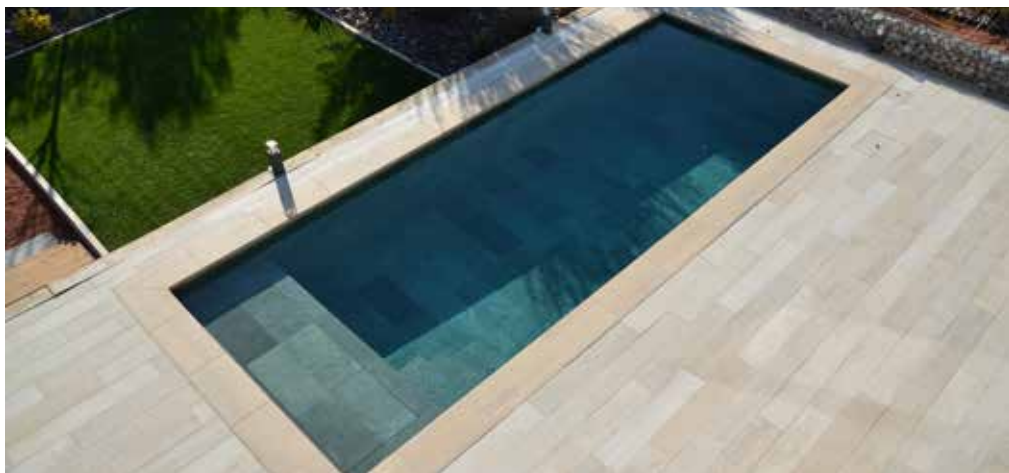

Stela

199 Anti-slip
19,4 x 97,9 x 1

199 Liso⁽³⁾
19,4 x 97,9 x 1

Stela White

19,4 x 97,9 x 1 Anti-slip
19,4 x 97,9 x 1 Liso

Stela Golden

19,4 x 97,9 x 1 Anti-slip
19,4 x 97,9 x 1 Liso

⁽³⁾ Smooth / Lisse / Liscio / Glatt