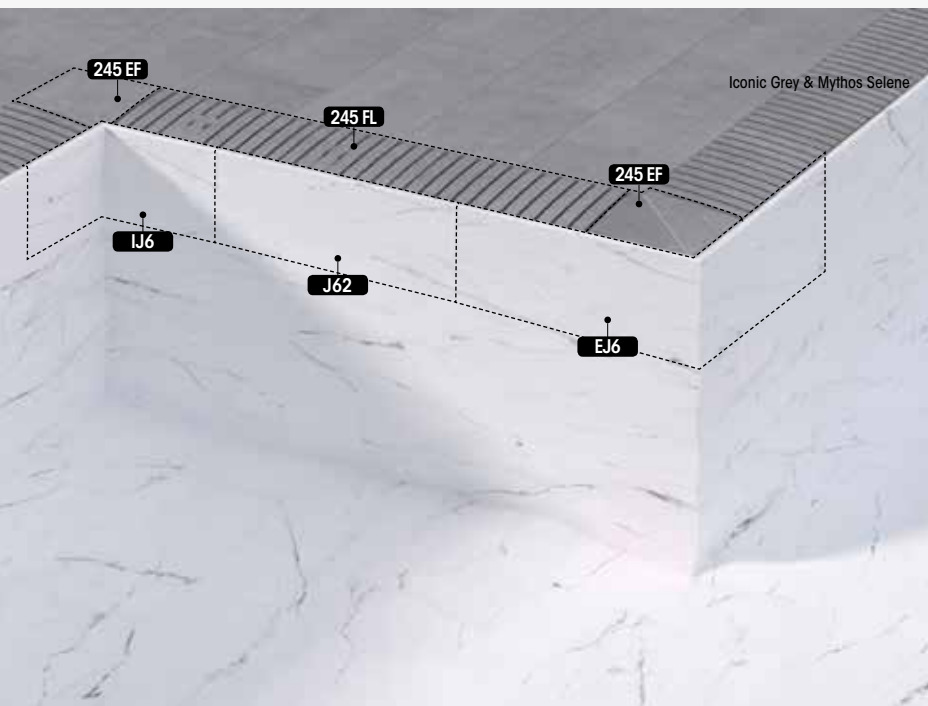

Iconic
Mistry
Mythos
Pietro
Serena
Trésor

664 62,6 x 62,6 x 2,6

Iconic
Mistry
Mythos
Pietro
Serena
Trésor

665 62,6 x 62,6 x 2,6

Iconic
Mistry
Mythos
Pietro
Serena
Trésor

SLIM SYSTEM

J62 62,6 x 31 x 3,8

Iconic
Mistry
Mythos
Pietro
Serena
Trésor