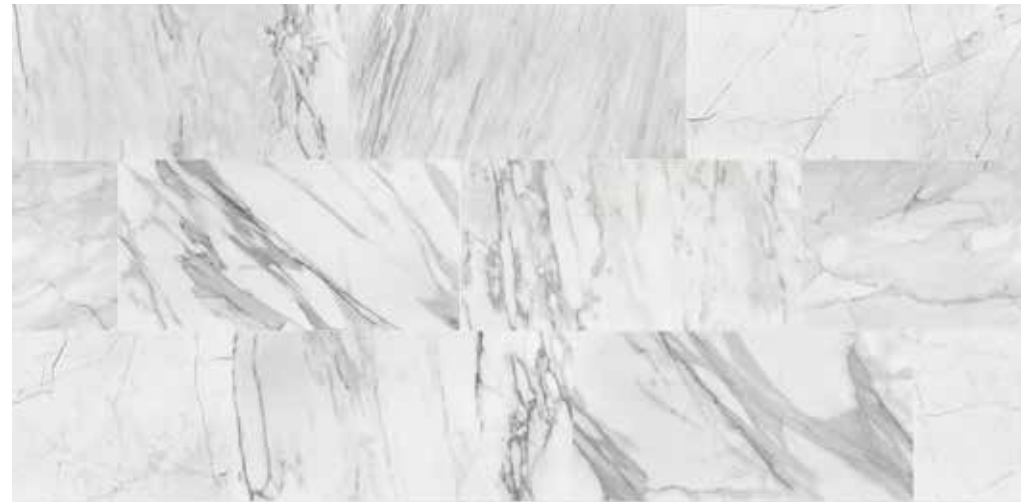

Mythos Selene

48,8 x 97,9 x 1 Anti-slip
48,8 x 97,9 x 1 Liso - Rectificado
31 x 62,6 x 0,9 Anti-slip

⁽¹⁾ Smooth - Rectified / Lisse - Rectifié / Liscio - Rettificato / Glatt - Rutschfest

Mythos Dune

48,8 x 97,9 x 1 Anti-slip