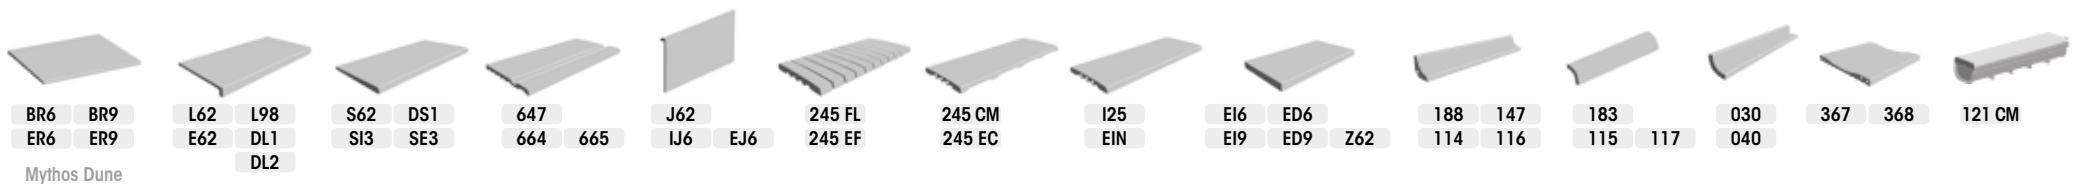

Mythos Selene

48,8 x 97,9 x 1 Anti-slip
48,8 x 97,9 x 1 Liso - Rectificado
31 x 62,6 x 0,9 Anti-slip

⁽¹⁾ Smooth - Rectified / Lisse - Rectifié / Liscio - Rettificato / Glatt - Rutschfest

Mythos Dune

48,8 x 97,9 x 1 Anti-slip