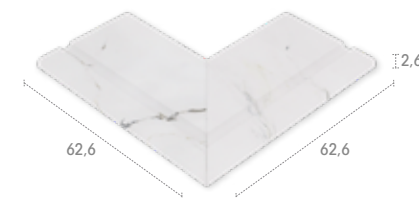

665 62,6 x 62,6 x 2,6

Iconic
Mistry
Mythos
Pietro
Serena
Trésor