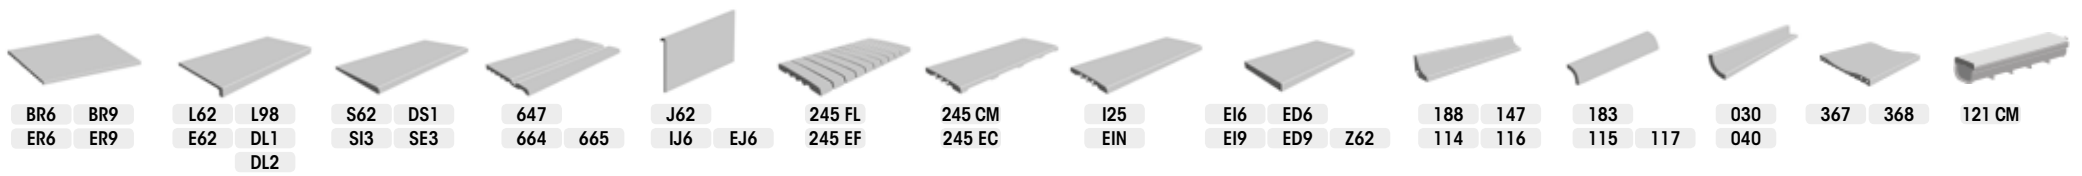

Pietro Grey

48,8 x 97,9 x 1 Anti-slip
31 x 62,6 x 0,9 Anti-slip
31 x 62,6 x 0,9 Pastilla

Pietro Dark

48,8 x 97,9 x 1 Anti-slip
31 x 62,6 x 0,9 Anti-slip
31 x 62,6 x 0,9 Pastilla