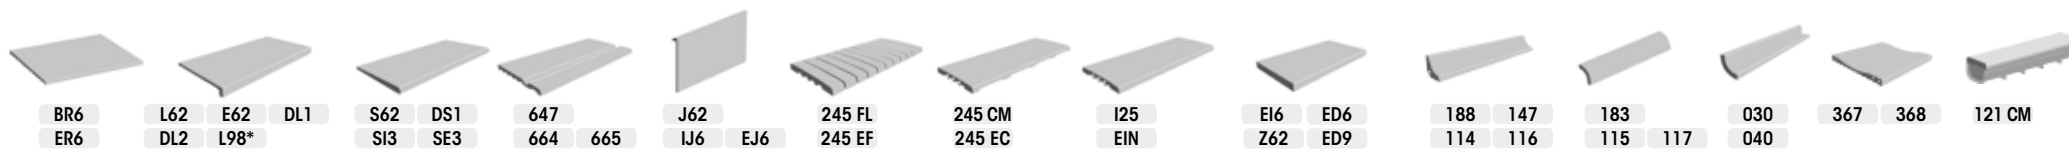

Spain

Serena Mix

31 x 62,6 x 0,9 Anti-slip

Serena

50M Anti-slip
48,8 x 97,9 x 1

50M Liso - Rectificado ⁽¹⁾
48,8 x 97,9 x 1

316 Anti-slip
31 x 62,6 x 0,9

Serena Bianco

48,8 x 97,9 x 1 Anti-slip

48,8 x 97,9 x 1 Liso - Rectificado

31 x 62,6 x 0,9 Anti-slip

Serena Ocra

48,8 x 97,9 x 1 Anti-slip

48,8 x 97,9 x 1 Liso - Rectificado

31 x 62,6 x 0,9 Anti-slip

⁽¹⁾ Smooth - Rectified / Lisse - Rectifié / Liscio - Rettificato / Glatt - Rutschfest

Serena Ocra *Serena Bianco/Serena Ocra

Serena Griggio

31 x 62,6 x 0,9 Anti-slip

Serena Nero

31 x 62,6 x 0,9 Anti-slip

Pietro

50M Anti-slip
48,8 x 97,9 x 1

50M Liso - Rectificado ⁽¹⁾
48,8 x 97,9 x 1