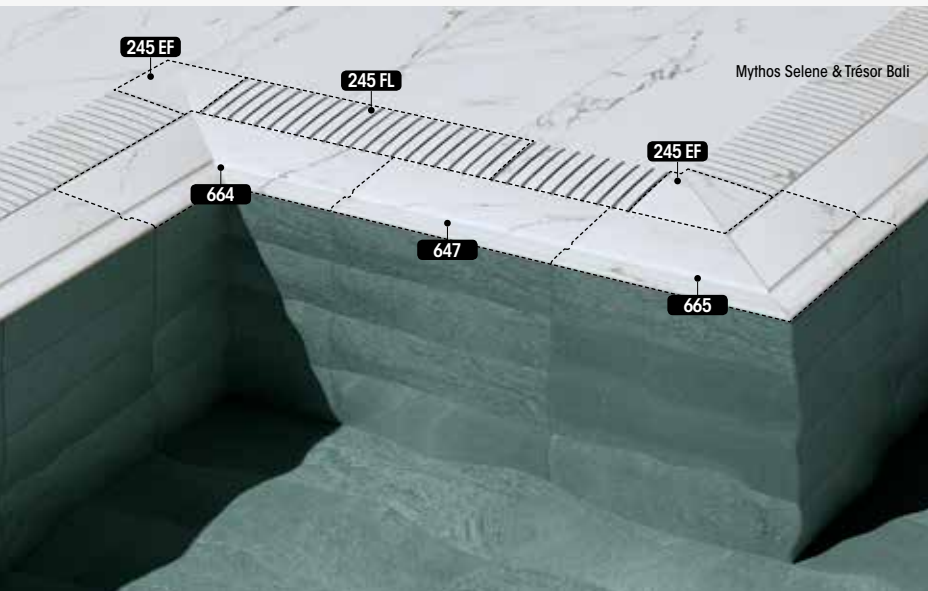

Alma
Iconic
Mistry
Mythos
Pietro
Serena
Stela

SI3 46 x 46 x 2,6

Alma
Iconic
Mistry
Mythos
Pietro
Serena
Stela

DS1 31 x 31 x 2,6

Alma
Iconic
Mistry
Mythos
Pietro
Serena
Stela

PRESTIGE SYSTEM

647 62,6 x 31 x 2,6