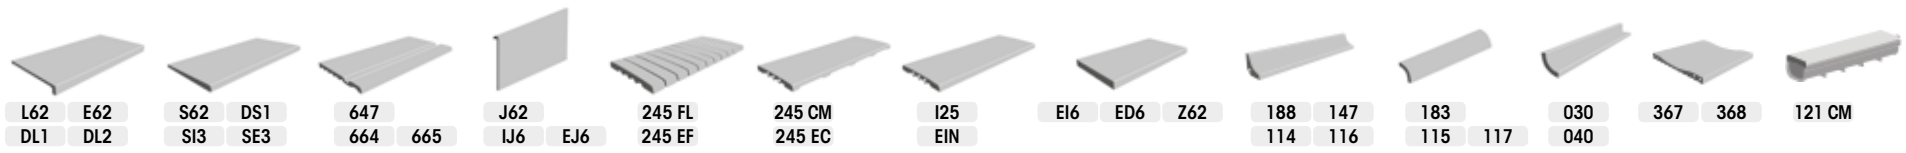

Trésor Bali

31 x 62,6 x 0,9 Anti-slip
 31,3 x 31,3 (4,9 x 4,9 / u) Mosaic Anti-slip

Trésor Java

31 x 62,6 x 0,9 Anti-slip
 31,3 x 31,3 (4,9 x 4,9 / u) Mosaic Anti-slip

Serena Mix

316 Anti-slip
31 x 62,6 x 0,9

Spain

Serena Mix

31 x 62,6 x 0,9 Anti-slip

Serena

50M Anti-slip
48,8 x 97,9 x 1

50M Liso - Rectificado ⁽¹⁾
48,8 x 97,9 x 1

316 Anti-slip
31 x 62,6 x 0,9

Serena Bianco