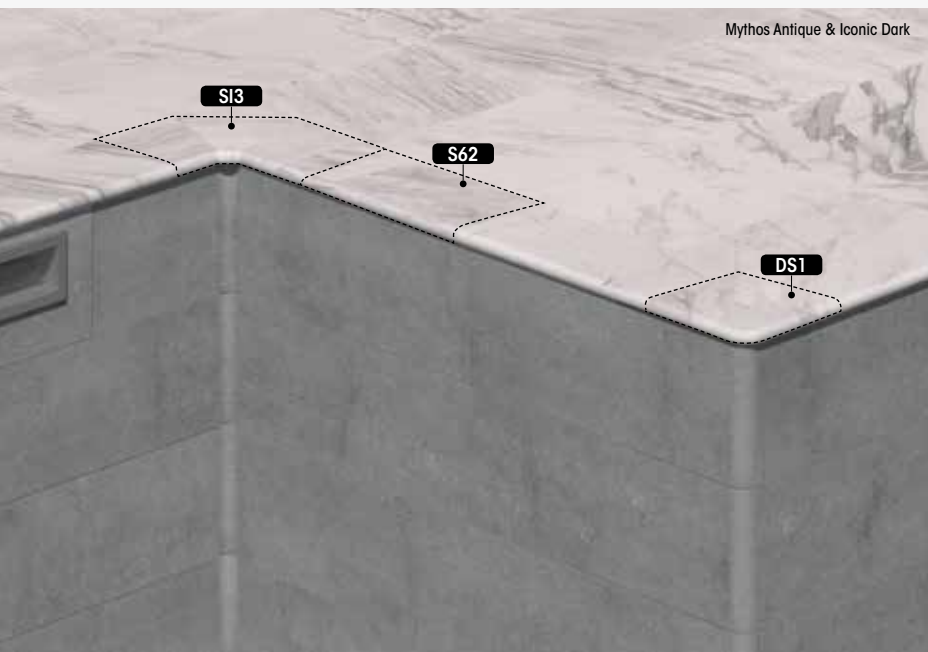

Alma
Iconic
Mistry
Mythos
Pietro
Serena
Stela
Trésor

DL1 31,7 x 31,7 x 3,8

Iconic
Mistry
Mythos
Pietro
Serena
Trésor

DL2 31,7 x 31,7 x 3,8

Alma
Iconic
Mistry
Mythos
Pietro
Serena
Stela
Trésor

«S» SOLUTION

S62 62,6 x 31 x 2,6