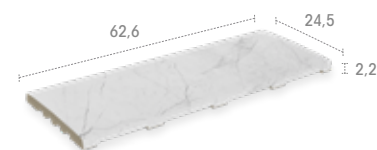

PISCINA CON DESBORDE PERIMETRAL ELEVADO / RAISED PERIMETER OVERFLOW POOL / PISCINE À DÉBOREMENT PÉRIMÉTRIQUE SURÉLEVÉE
PISCINA CON PERIMETRO RIALZATO A SFIORO / PISCINA COM TRANSBORDO DE PERÍMETRO ELEVADO / SWIMMINGPOOL MIT ERHÖHTEM RANDÜBERLAUF

245 CM 62,6 x 24,5 x 2,2

Alma
Iconic
Mistery
Mythos
Pietro
Serena
Stela
Trésor