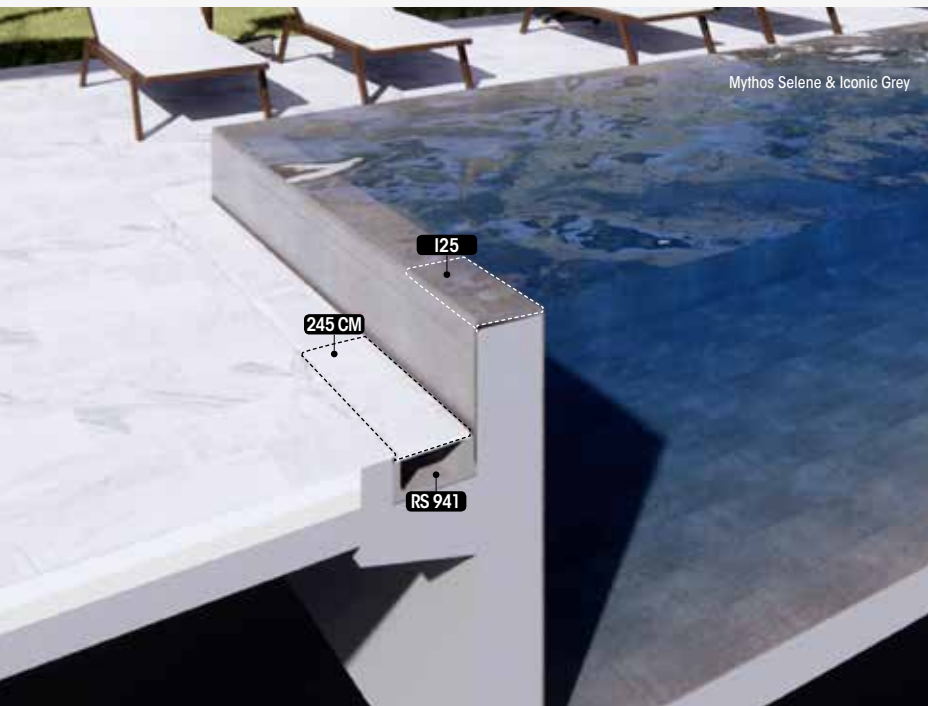

COMPACT

245 CM 62,6 x 24,5 x 2,2

Alma
Iconic
Mistery
Mythos
Pietro
Serena
Stela
Trésor

245 EC 62,6 x 62,6 x 2,2

ZEN SYSTEM

PISCINA CON DESBORDE PERIMETRAL ELEVADO / RAISED PERIMETER OVERFLOW POOL / PISCINE À DÉBOREMENT PÉRIMÉTRIQUE SURÉLEVÉE
PISCINA CON PERIMETRO RIALZATO A SFIORO / PISCINA COM TRANSBORDO DE PERÍMETRO ELEVADO / SWIMMINGPOOL MIT ERHÖHTEM RANDÜBERLAUF