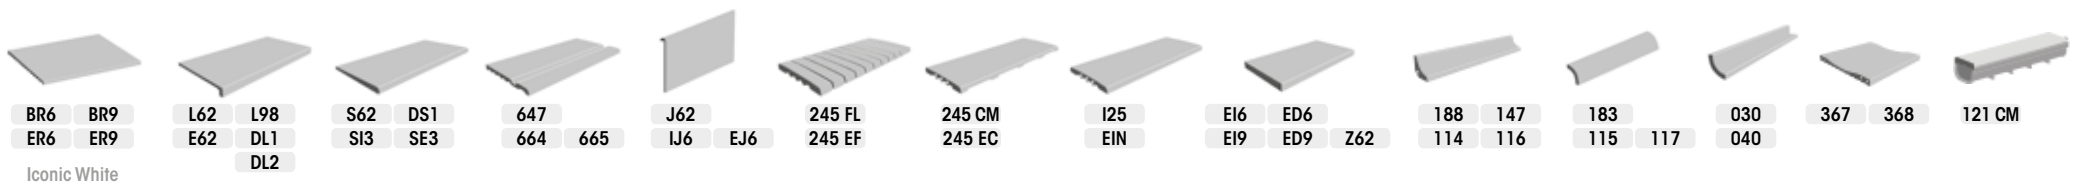

Iconic Grey

- 48,8 x 97,9 x 1 Anti-slip
- 48,8 x 97,9 x 1 Liso - Rectificado
- 31 x 62,6 x 0,9 Anti-slip
- 31 x 62,6 x 0,9 Pastilla