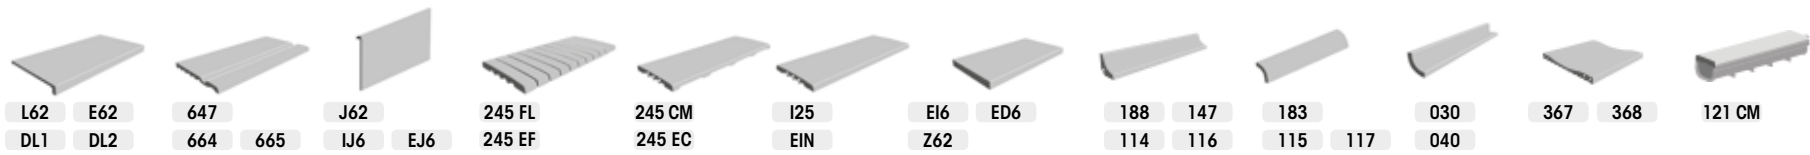

Trésor Bali

31 x 62,6 x 0,9 Anti-slip
31,3 x 31,3 (4,9 x 4,9 / u) Mosaic Anti-slip

Trésor Java

31 x 62,6 x 0,9 Anti-slip
31,3 x 31,3 (4,9 x 4,9 / u) Mosaic Anti-slip