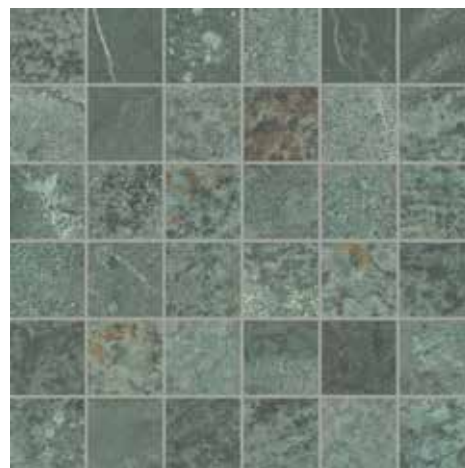

Trésor

Pakistan

316 Anti-slip
31 x 62,6 x 0,9

Mosaic Anti-slip 310 BH ⁽²⁾
31,3 x 31,3 (4,9 x 4,9 /u)