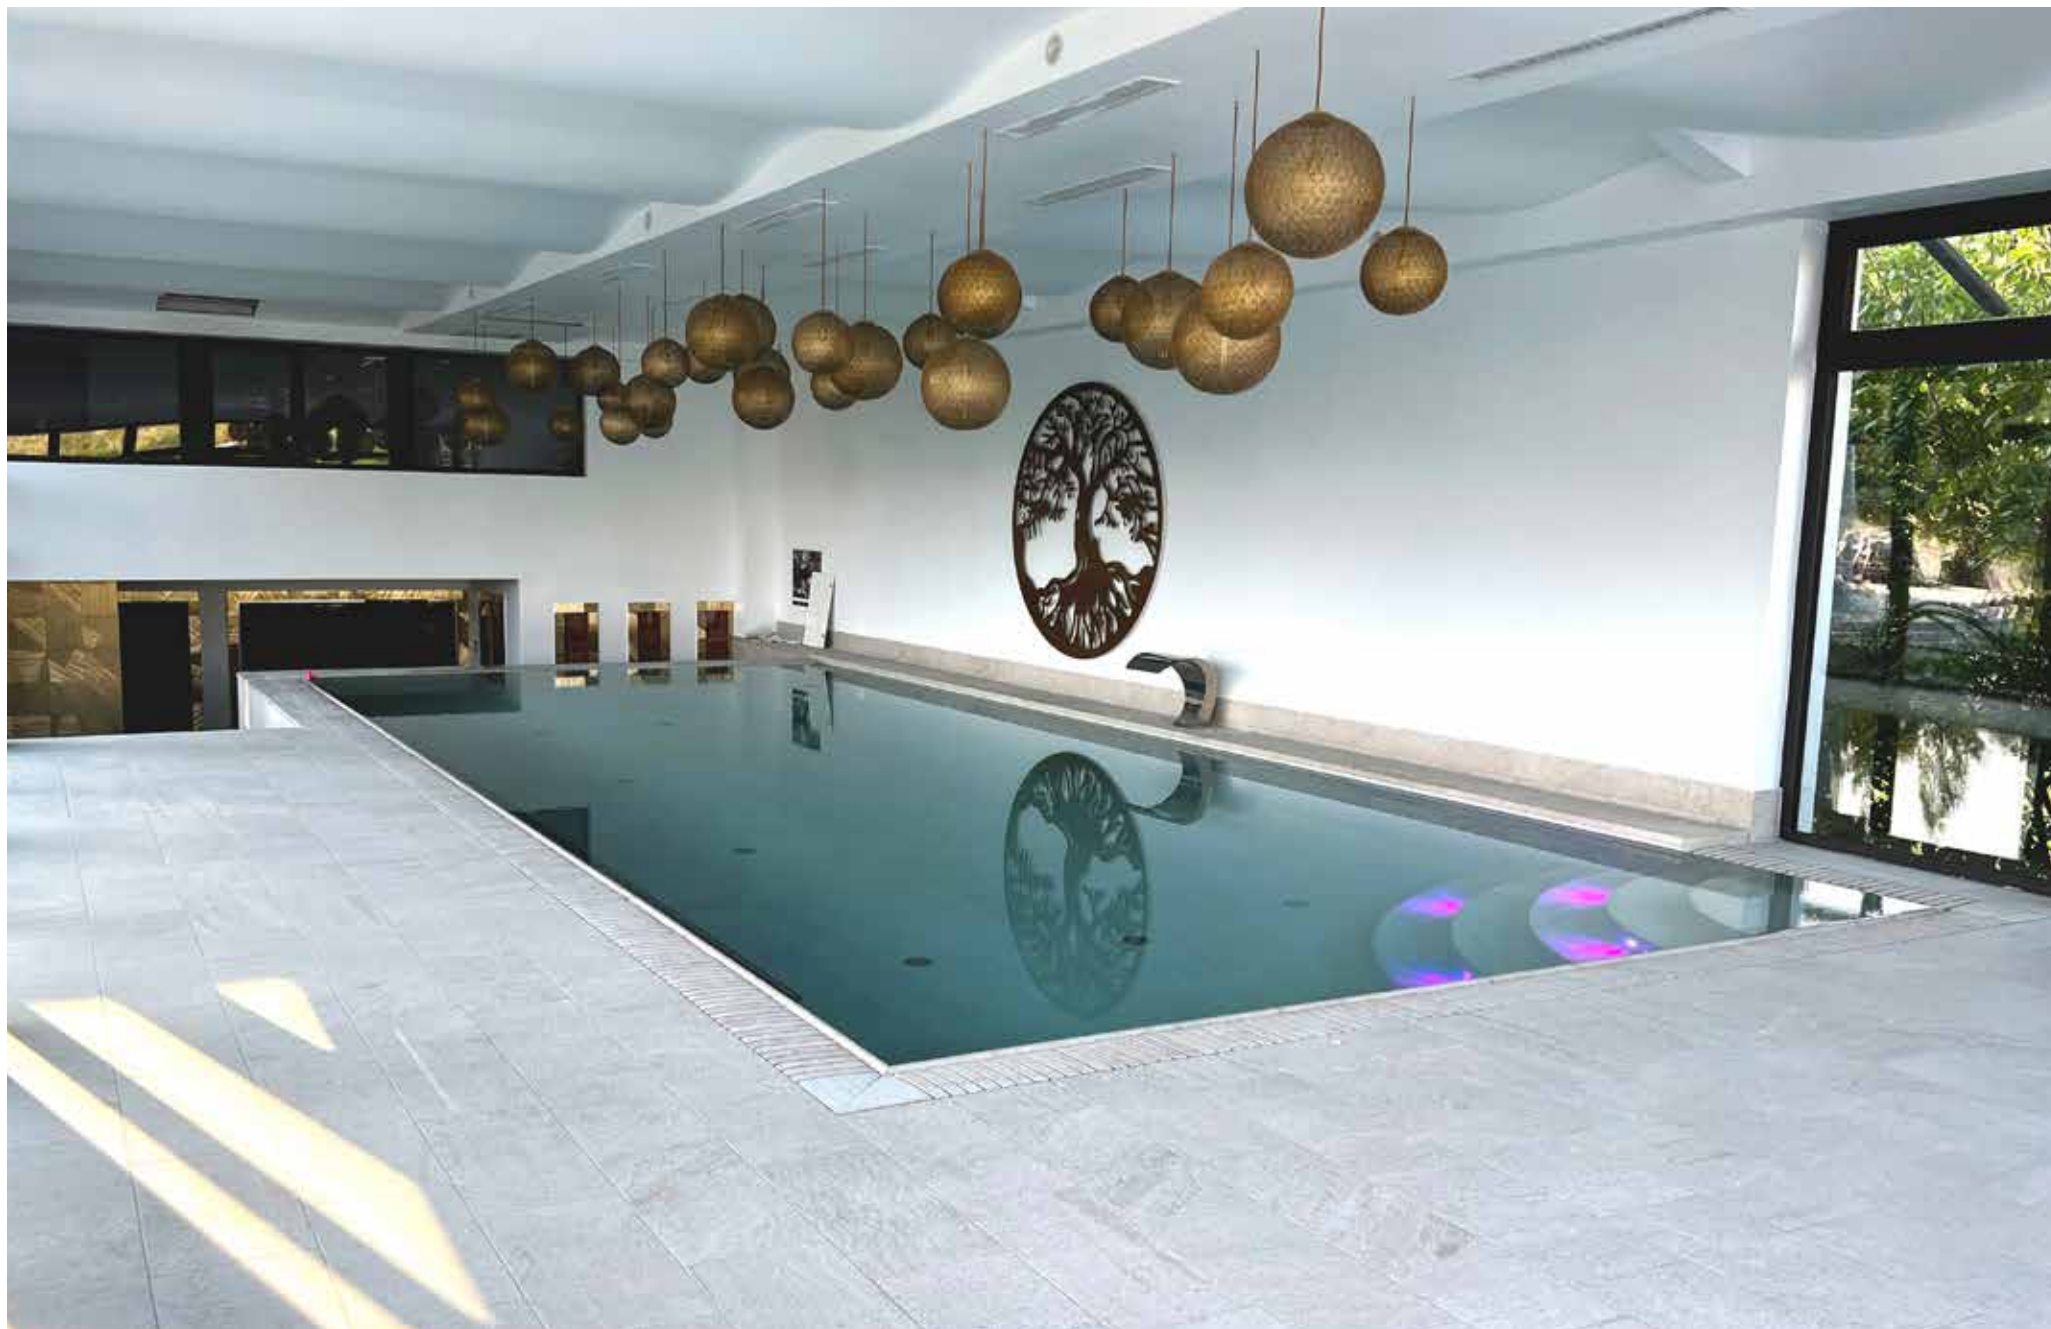

Serena Bianco

31 x 62,6 x 0,9

L62

J62

IJ6

245 FL

245 EF

188

114