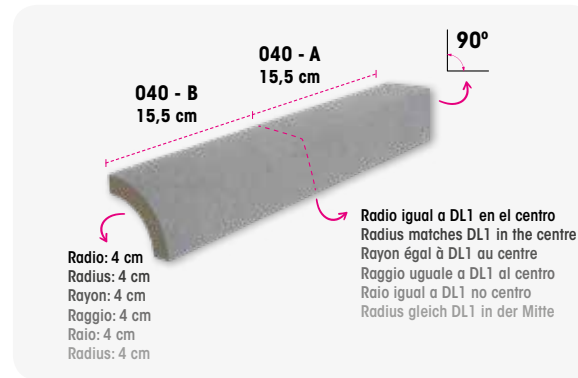

In estas dos referencias uno de los extremos acaba en un ángulo recto de 90° mientras que el otro acaba en una curva con un radio de 4 cm.

These two references have a curve with a 4-cm radius on one end and a 90° angle on the other end.

Ces deux références se terminent à l'un des extrémités par un angle droit de 90°, et à l'autre extrémité par une courbure d'un rayon de 4 cm.

In questi due riferimenti uno degli estremi finisce in angolo retto di 90°, mentre l'altro finisce in una curva con un raggio di 4 cm.

Nestas duas referências, um dos extremos termina num ângulo reto de 90°, enquanto que o outro termina numa curva com um raio de 4 cm.

Diese beiden Referenzen haben an einem Ende einen rechten Winkel von 90° und am anderen Ende eine Rundung mit einem Radius von 4 cm.

188 31 x 4 x 4

Iconic
Mistry
Mythos
Pietro
Serena
Trésor

183 31 x 4 x 4

Iconic
Mistry
Mythos
Pietro
Serena
Trésor

147 31 x 4 x 4

Iconic
Mistry
Mythos
Pietro
Serena
Trésor

114 4 x 4

Iconic
Mistry
Mythos
Pietro
Serena
Trésor

115 4 x 4

Iconic
Mistry
Mythos
Pietro
Serena
Trésor

116 4 x 4

Iconic
Mistry
Mythos
Pietro
Serena
Trésor

117 4 x 4

Iconic
Mistry
Mythos
Pietro
Serena
Trésor