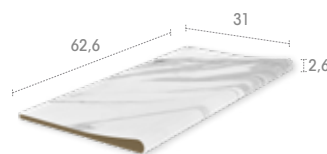

Iconic
Mistery
Mythos
Pietro
Serena
Trésor

«L» SOLUTION

L62 62,6 x 31,7 x 3,8

Alma
Iconic
Mistry
Mythos
Pietro
Serena
Stela
Trésor

L98 97,9 x 31,7 x 3,8

Alma
Iconic
Mistry
Mythos
Pietro
Stela

E62 62,6 x 62,6 x 3,8

Alma
Iconic
Mistry
Mythos
Pietro
Serena
Stela
Trésor

DL1 31,7 x 31,7 x 3,8

Iconic
Mistry
Mythos
Pietro
Serena
Trésor

DL2 31,7 x 31,7 x 3,8

Alma
Iconic
Mistry
Mythos
Pietro
Serena
Stela
Trésor

«S» SOLUTION

S62 62,6 x 31 x 2,6

Alma
Iconic
Mistry
Mythos
Pietro
Serena
Stela

SI3 46 x 46 x 2,6

Alma
Iconic
Mistry
Mythos
Pietro
Serena
Stela

DS1 31 x 31 x 2,6

Alma
Iconic
Mistry
Mythos
Pietro
Serena
Stela

PRESTIGE SYSTEM

647 62,6 x 31 x 2,6