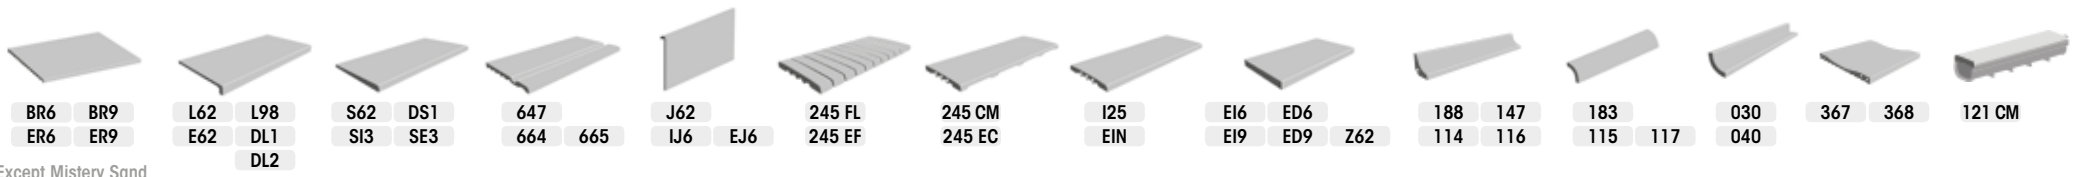

Except Mistery Sand