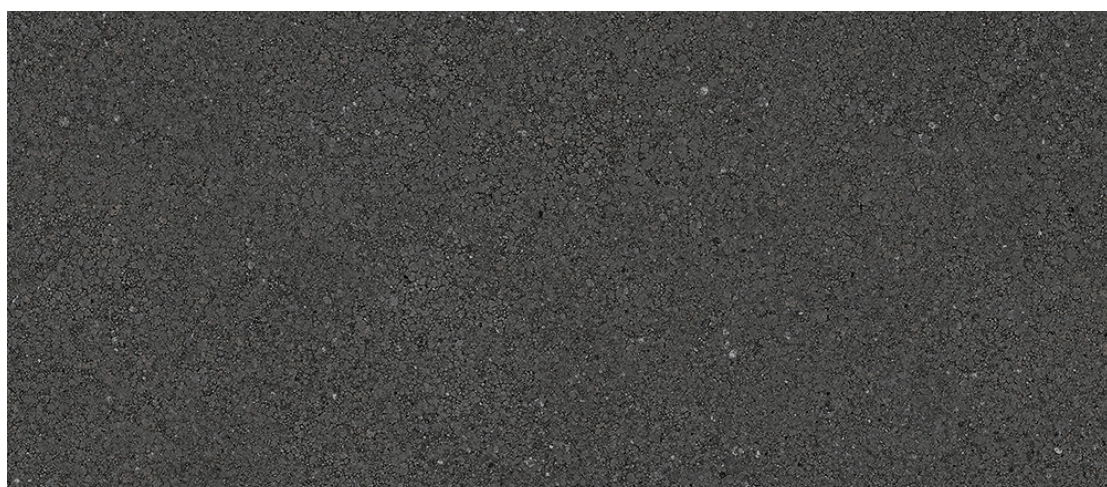

fango - naturel

Couleur fango

talco - naturel

argilla - naturel

ottanio - naturel

avorio - naturel

moro - naturel

corda - naturel

*Les nuances peuvent varier selon la série de fabrication. Vérifiez les lots avant l'installation.

centura.ca

Porcelaine rectifiée émaillée

Aspect : pierre
Installation : mur, plancher
Usage : résidentiel, commercial
Fabriqué en Italie

talco avorio corda fango argilla ottanio moro

Formats, couleurs et finis sur commande

*Certains formats sont offerts dans quelques couleurs seulement.

48" x 110"
120 cm x 278 cm
épaisseur 6 mm

24" x 48"
60 cm x 120 cm
épaisseur 9 mm

Couleurs : moro, fango, corda