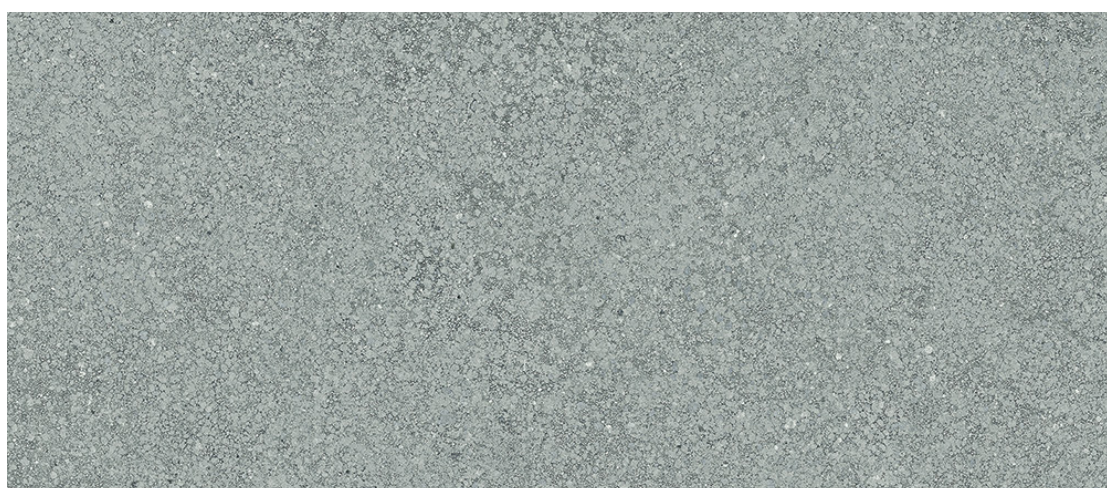

fango - naturel

Couleur fango

talco - naturel

argilla - naturel

ottanio - naturel

avorio - naturel

moro - naturel

corda - naturel

*Les nuances peuvent varier selon la série de fabrication. Vérifiez les lots avant l'installation.

centura.ca

Porcelaine rectifiée émaillée

Aspect : pierre
Installation : mur, plancher
Usage : résidentiel, commercial
Fabriqué en Italie

talco avorio corda fango argilla ottanio moro

Formats, couleurs et finis sur commande

*Certains formats sont offerts dans quelques couleurs seulement.

48" x 110"
120 cm x 278 cm
épaisseur 6 mm

24" x 48"
60 cm x 120 cm
épaisseur 9 mm

Couleurs : moro, fango, corda