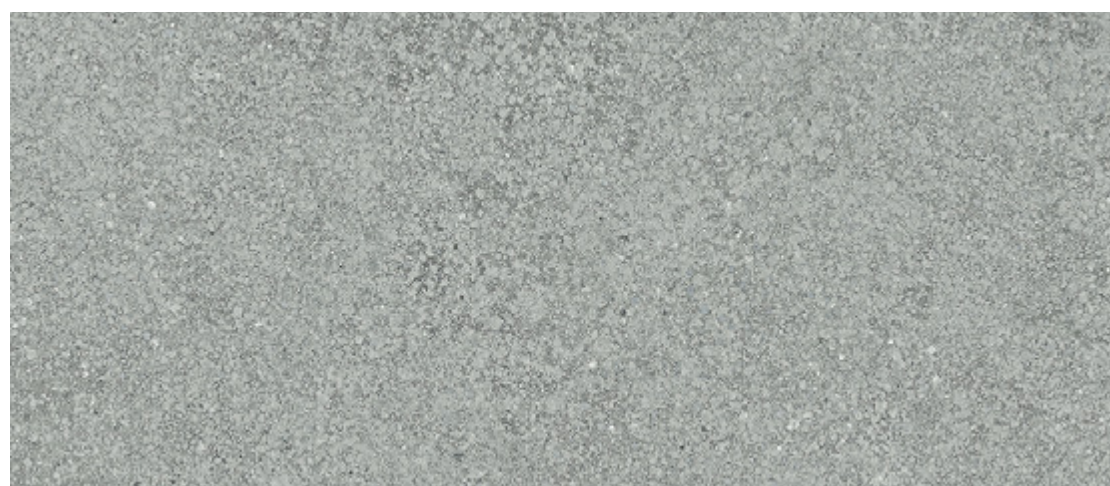

fango - naturel

Couleur fango

talco - naturel

argilla - naturel

ottanio - naturel

avorio - naturel

moro - naturel

corda - naturel

\*Les nuances peuvent varier selon la série de fabrication. Vérifiez les lots avant l'installation.

centura.ca

Porcelaine rectifiée émaillée

Aspect : pierre  
Installation : mur, plancher  
Usage : résidentiel, commercial  
Fabriqué en Italie

Couleurs : moro, fango, corda