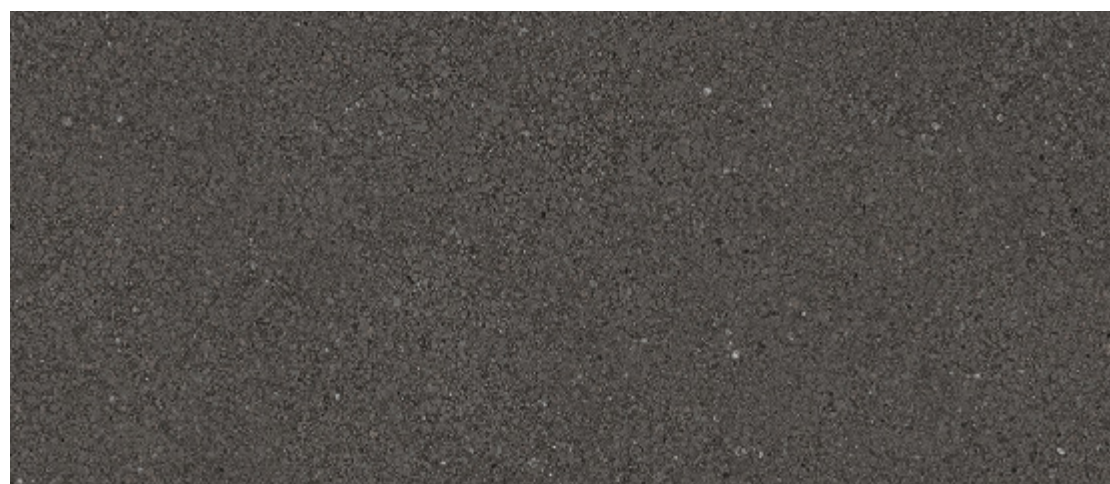

fango - naturel

Couleur fango

talco - naturel

argilla - naturel

ottanio - naturel

avorio - naturel

moro - naturel

corda - naturel

\*Les nuances peuvent varier selon la série de fabrication. Vérifiez les lots avant l'installation.

centura.ca

Porcelaine rectifiée émaillée

Aspect : pierre  
Installation : mur, plancher  
Usage : résidentiel, commercial  
Fabriqué en Italie

Couleurs : moro, fango, corda