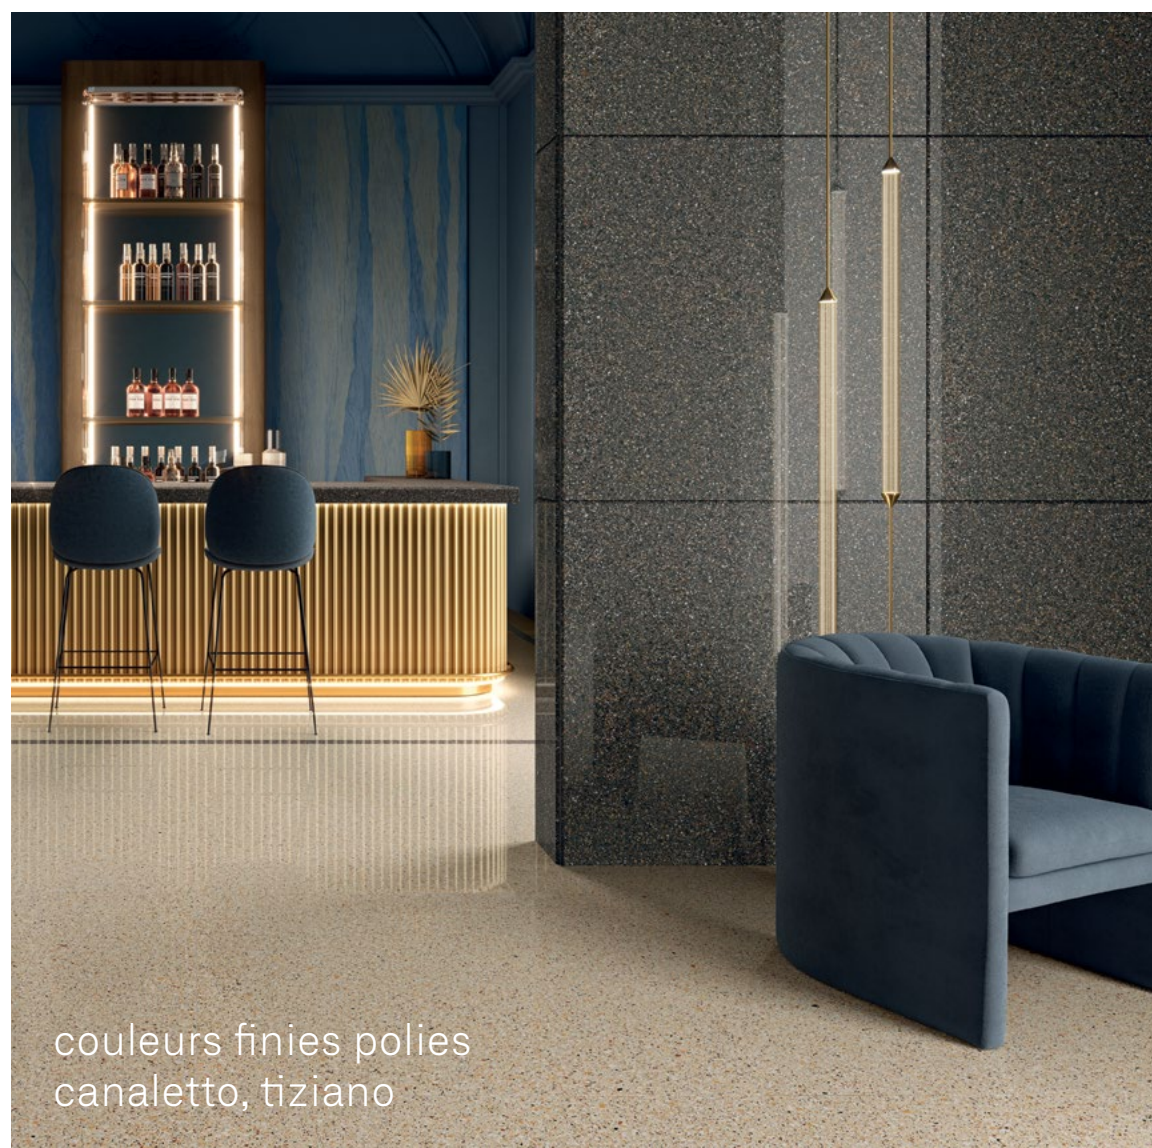

bellini

canaletto

tiziano

tiepolo

tintoretto

veronese

Formats sur commande

48" x 48"
120 cm x 120 cm

30" x 30"
75 cm x 75 cm

24" x 48"
60 cm x 120 cm

30" x 60"
75 cm x 150 cm

couleurs finies naturelles
tintoretto, tiziano

couleurs finies polies
canaletto, tiziano