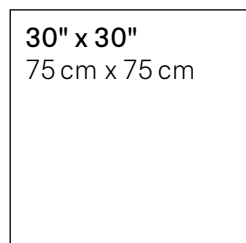

Aspect: terrazzo
Installation: mur, plancher
Usage: résidentiel, commercial
Fabriqué en Italie

Format en inventaire

24" x 24"
60 cm x 60 cm
épaisseur 10 mm
fini naturel

24" x 24"
60 cm x 60 cm
épaisseur 10 mm
fini poli

Caractéristiques techniques principales

Test	Norme	Résultat
❄ Résistance au gel	ISO 10545-12	Conforme
👤 Degré de glissement	DIN 51130	R10 (<i>naturel seulement</i>)
🎨 Variation de couleur	—	Nuance: V3 modérée

bellini

canaletto

tiziano

tiepolo

tintoretto

veronese

Formats sur commande

48" x 48"
120 cm x 120 cm

30" x 30"
75 cm x 75 cm

24" x 48"
60 cm x 120 cm

30" x 60"
75 cm x 150 cm

couleurs finies naturelles
tintoretto, tiziano

couleurs finies polies
canaletto, tiziano