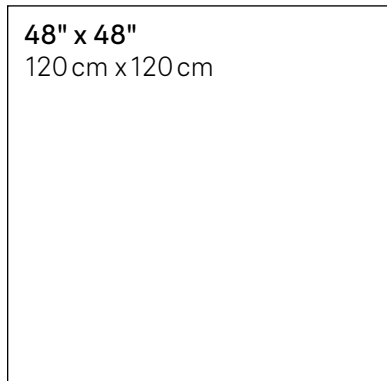

Aspect: terrazzo
Installation: mur, plancher
Usage: résidentiel, commercial
Fabriqué en Italie

Format en inventaire

24" x 24"
60 cm x 60 cm
épaisseur 10 mm
fini naturel

24" x 24"
60 cm x 60 cm
épaisseur 10 mm
fini poli

Caractéristiques techniques principales

Test	Norme	Résultat
❄ Résistance au gel	ISO 10545-12	Conforme
👤 Degré de glissement	DIN 51130	R10 (<i>naturel seulement</i>)
🎨 Variation de couleur	—	Nuance: V3 modérée

bellini

canaletto

tiziano

tiepolo

tintoretto

veronese

Formats sur commande

48" x 48"
120 cm x 120 cm

30" x 30"
75 cm x 75 cm

24" x 48"
60 cm x 120 cm

30" x 60"
75 cm x 150 cm

couleurs finies naturelles
tintoretto, tiziano

couleurs finies polies
canaletto, tiziano