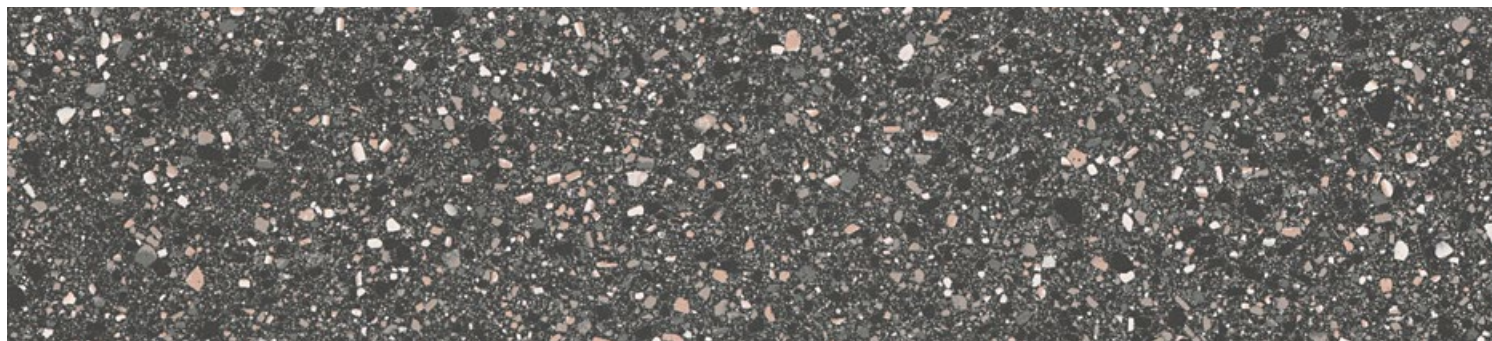

bellini - naturel

bellini - poli

canaletto - naturel

canaletto - poli

tiapolo - naturel

tiapolo - poli

tintoretto - naturel

tintoretto - poli

tiziano - naturel

tiziano - poli

veronese - naturel

veronese - poli

*Les nuances peuvent varier selon la série de fabrication. Vérifiez les lots avant l'installation.

centura.ca

Porcelaine à pâte pleine rectifiée

Aspect: terrazzo
Installation: mur, plancher
Usage: résidentiel, commercial
Fabriqué en Italie

Format en inventaire

24" x 24"
60 cm x 60 cm
épaisseur 10 mm
fini naturel

24" x 24"
60 cm x 60 cm
épaisseur 10 mm
fini poli

30" x 30"
75 cm x 75 cm

24" x 48"
60 cm x 120 cm

30" x 60"
75 cm x 150 cm

couleurs finies naturelles
tintoretto, tiziano

couleurs finies polies
canaletto, tiziano