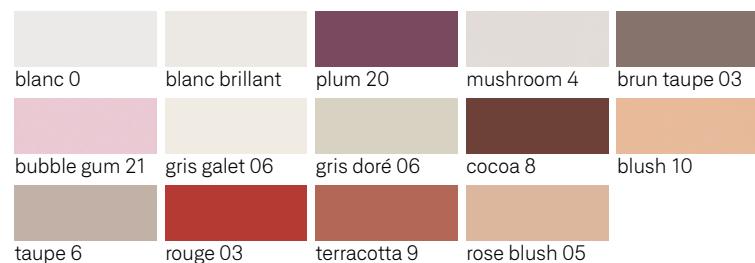

DESIGN POSITIVE / D LASH

centura.ca

LOOK
UNI
TERRAZZO

CENTURA
REVÊTEMENTS DE MUR ET DE SOL

deep pink - mat

nordic sand - mat

blanc 0 - mat

blanc brillant - lustré

taupe 6 - mat

rouge 03 - mat

terracotta 9 - mat

rose blush 05 - mat

*Les nuances peuvent varier selon la série de fabrication. Vérifiez les lots avant l'installation.

DESIGN POSITIVE / D LASH

centura.ca

CENTURA
REVÊTEMENTS DE MUR ET DE SOL

Test	Norme	Résultat
Variation de couleur <i>Design positive</i>	—	V1

Couleurs sur panneau

D Lash

Design Positive

nordic sand

deep pink

Autres couleurs en inventaire

D Lash

Design Positive

mountain lake

saffron terracotta

classic shades

mineral blue

DESIGN POSITIVE
gris galet 03 / gris galet 05 / gris galet 06

D LASH
deep pink

Informez-vous auprès de votre
représentant Centura sur nos systèmes
de garanties d'installation.