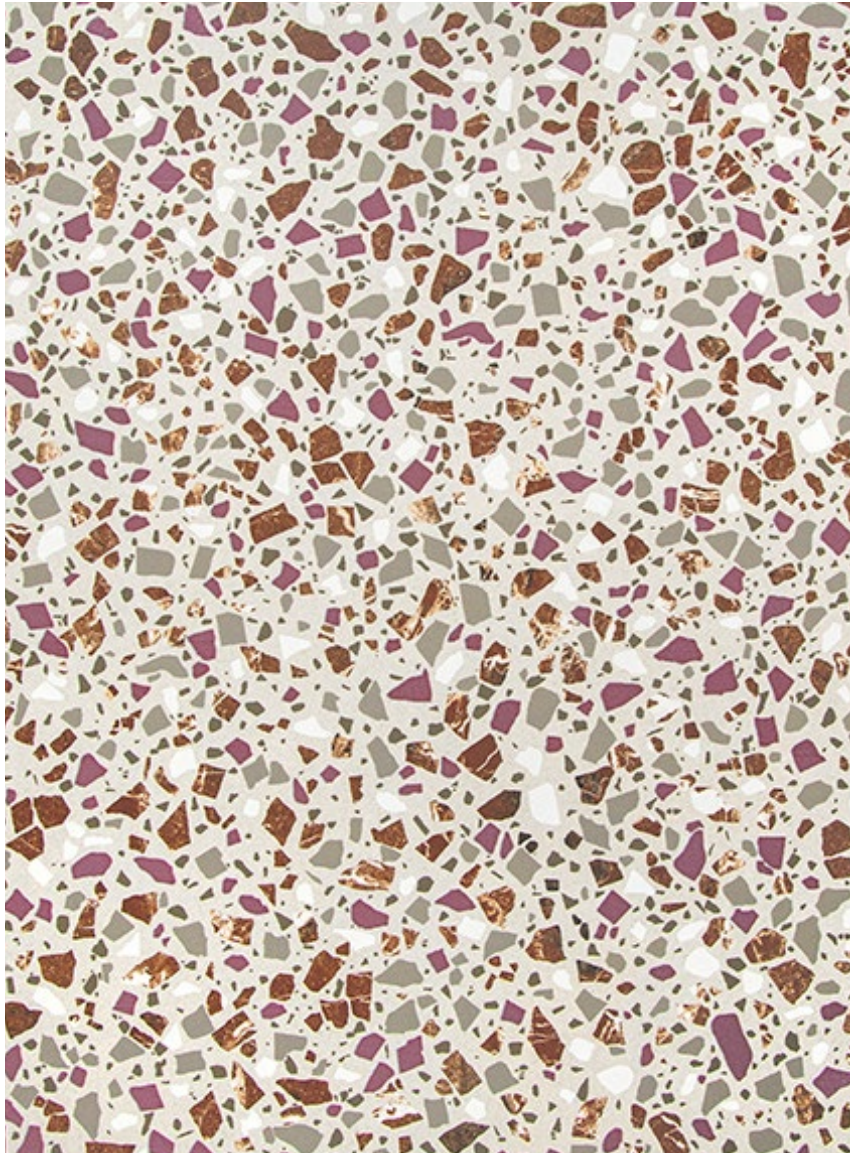

DESIGN POSITIVE / D LASH

centura.ca

LOOK
UNI
TERRAZZO

CENTURA
REVÊTEMENTS DE MUR ET DE SOL

deep pink - mat

nordic sand - mat

blanc 0 - mat

blanc brillant - lustré

plum 20 - mat

mushroom 4 - mat

brun taupe 03 - mat

bubble gum 21 - mat

gris galet 03 - mat

gris doré 06 - mat

cocoa 8 - mat

blush 10 - mat

Test	Norme	Résultat
Variation de couleur <i>Design positive</i>	—	V1

Couleurs sur panneau

D Lash

Design Positive

nordic sand

deep pink

Autres couleurs en inventaire

D Lash

Design Positive

mountain lake

saffron terracotta

classic shades

mineral blue

DESIGN POSITIVE
gris galet 03 / gris galet 05 / gris galet 06

D LASH
deep pink

Informez-vous auprès de votre
représentant Centura sur nos systèmes
de garanties d'installation.