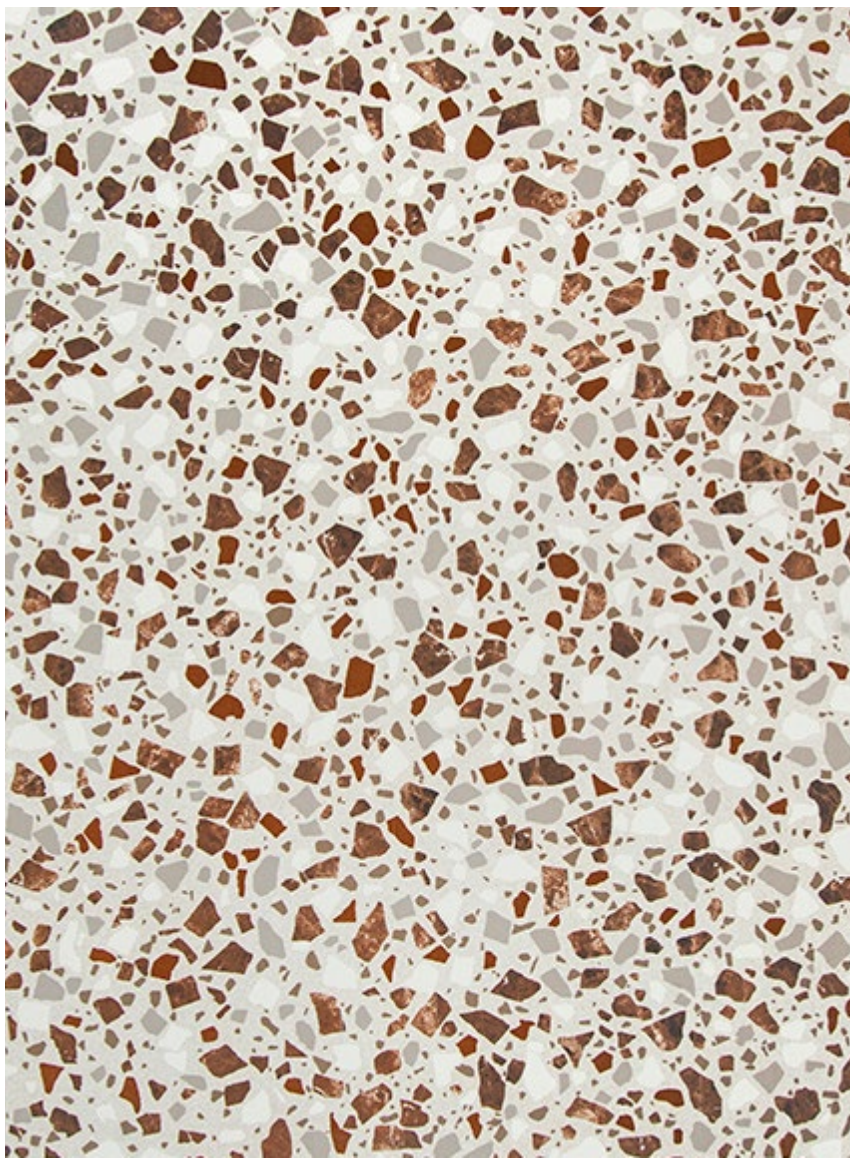

DESIGN POSITIVE / D LASH

centura.ca

LOOK
UNI
TERRAZZO

CENTURA
REVÊTEMENTS DE MUR ET DE SOL

deep pink - mat

nordic sand - mat

blanc 0 - mat

blanc brillant - lustré

plum 20 - mat

mushroom 4 - mat

brun taupe 03 - mat

bubble gum 21 - mat

gris galet 03 - mat

gris doré 06 - mat

cocoa 8 - mat

blush 10 - mat

taupe 6 - mat

rouge 03 - mat

terracotta 9 - mat

rose blush 05 - mat

*Les nuances peuvent varier selon la série de fabrication. Vérifiez les lots avant l'installation.

DESIGN POSITIVE / D LASH

centura.ca

CENTURA
REVÊTEMENTS DE MUR ET DE SOL

Test	Norme	Résultat
Variation de couleur <i>Design positive</i>	—	V1

Couleurs sur panneau

D Lash

Design Positive

nordic sand

deep pink

Autres couleurs en inventaire

D Lash