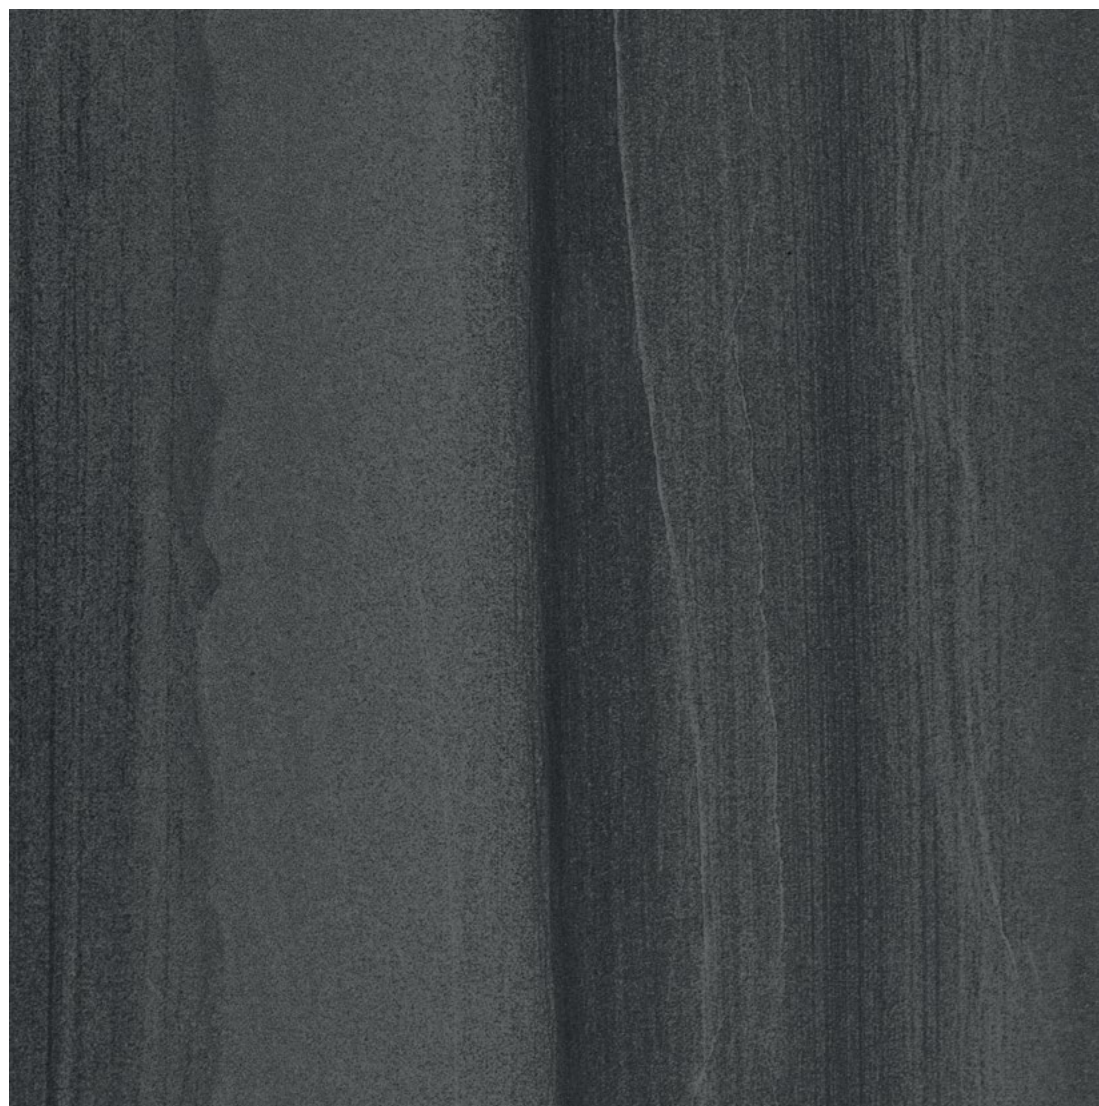

LINEAR STONE

centura.ca

LOOK
PIERRE

CENTURA
REVÊTEMENTS DE MUR ET DE SOL

white - mat

beige - mat

grey - mat

black - mat

* Les nuances peuvent varier selon la série de fabrication. Vérifiez les lots avant l'installation.

LINEAR STONE

CENTURA
REVÊTEMENTS DE MUR ET DE SOL

centura.ca

Porcelaine émaillée

Aspect : pierre
Installation : mur, plancher
Usage : résidentiel, commercial
Fabriqué au Brésil