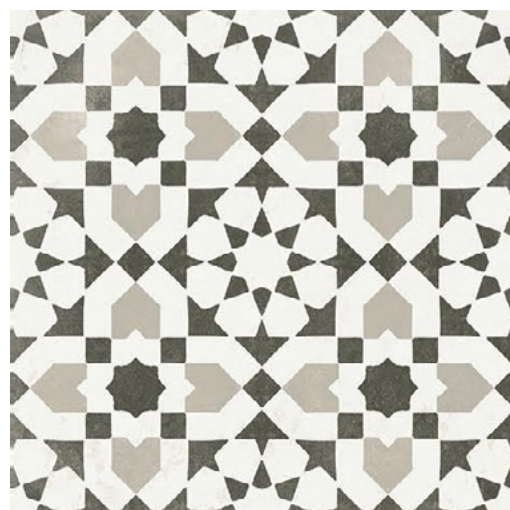

# NEW VINTAGE

centura.ca

LOOK  
UNI  
MOTIF

**CENTURA**  
REVÊTEMENTS DE MUR ET DE SOL

deco 6 - naturel

deco 3 - naturel

deco 7 - naturel

deco 12 - naturel

deco 1 - naturel

deco 8 - naturel

deco 9 - naturel

deco 14 - naturel

deco 11 - naturel

deco 4 - naturel

deco 15 - naturel

verde - naturel

bianco - naturel

grigio - naturel

nero - naturel

avio - naturel

\*Les nuances peuvent varier selon la série de fabrication. Vérifiez les lots avant l'installation.

## Porcelaine émaillée

Aspect: uni, motif  
Installation: mur, plancher  
Usage: résidentiel, commercial  
Fabriqué en Italie