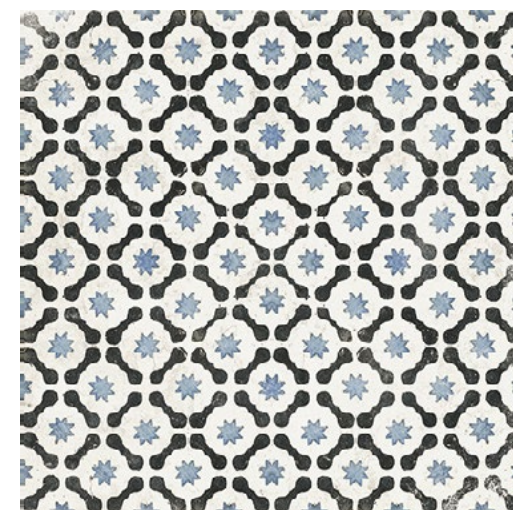

# NEW VINTAGE

centura.ca

LOOK  
UNI  
MOTIF

**CENTURA**  
REVÊTEMENTS DE MUR ET DE SOL

deco 6 - naturel

deco 3 - naturel

deco 7 - naturel

deco 12 - naturel

deco 1 - naturel

deco 8 - naturel

deco 9 - naturel

deco 14 - naturel

deco 11 - naturel

deco 4 - naturel

deco 15 - naturel

verde - naturel

bianco - naturel

grigio - naturel

nero - naturel

avio - naturel

\*Les nuances peuvent varier selon la série de fabrication. Vérifiez les lots avant l'installation.