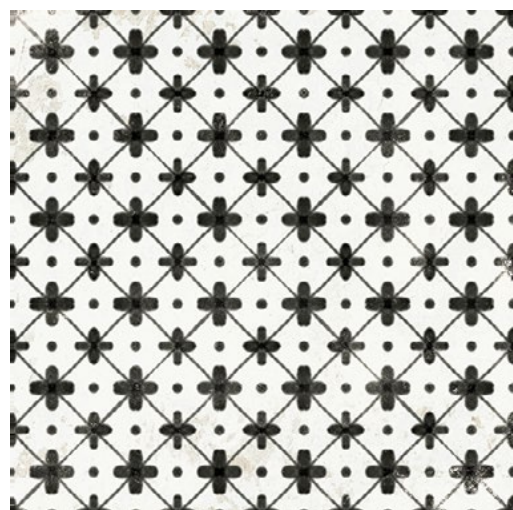

# NEW VINTAGE

centura.ca

LOOK  
UNI  
MOTIF

**CENTURA**  
REVÊTEMENTS DE MUR ET DE SOL

deco 6 - naturel

deco 3 - naturel

deco 7 - naturel

deco 12 - naturel

deco 1 - naturel

deco 8 - naturel

deco 9 - naturel

deco 14 - naturel

deco 11 - naturel

deco 4 - naturel

deco 15 - naturel

verde - naturel

## Porcelaine émaillée

Aspect: uni, motif  
Installation: mur, plancher  
Usage: résidentiel, commercial  
Fabriqué en Italie