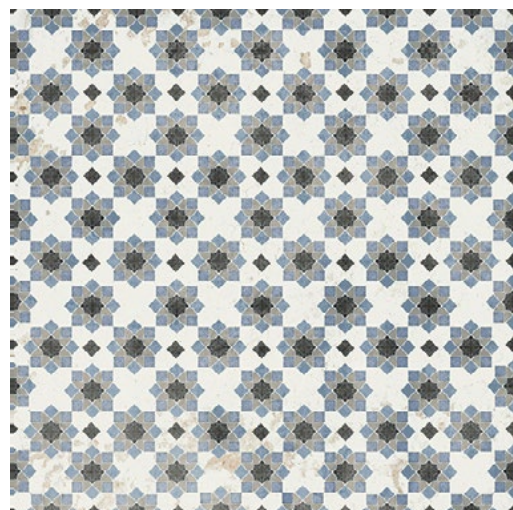

# NEW VINTAGE

centura.ca

LOOK  
UNI  
MOTIF

**CENTURA**  
REVÊTEMENTS DE MUR ET DE SOL

deco 6 - naturel

deco 3 - naturel

deco 7 - naturel

deco 12 - naturel

deco 1 - naturel

deco 8 - naturel

deco 9 - naturel

deco 14 - naturel

deco 11 - naturel

deco 4 - naturel

deco 15 - naturel

verde - naturel

bianco - naturel

grigio - naturel

nero - naturel

avio - naturel

\*Les nuances peuvent varier selon la série de fabrication. Vérifiez les lots avant l'installation.

## Motifs sur commande

8" x 8"  
20 cm x 20 cm  
épaisseur 9.5 mm  
fini naturel

decoro 2 decoro 5 decoro 10 decoro 13 decoro 16 decoro 17 decoro 18 decoro 19