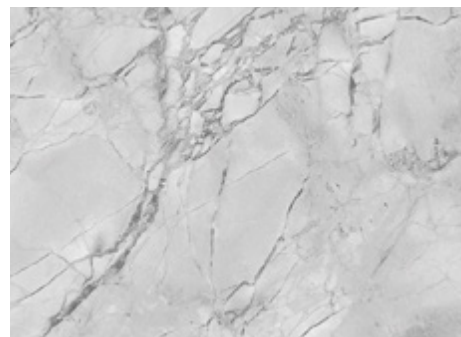

calacatta oro fino - mat

statuario vena argento - mat

foam grey - mat

dark diamond - mat

calacatta oro fino - velours

statuario vena argento - velours

foam grey - velours

dark diamond - velours

*Les nuances peuvent varier selon la série de fabrication. Vérifiez les lots avant l'installation.

centura.ca

Porcelaine émaillée

Aspect : marbre
 Installation : plancher (*fini mat seulement*)
 Installation : mur (*fini mat & fini velours*)
 Usage : résidentiel, commercial
 Fabriqué en Italie

calacatta oro fino

statuario vena argento

foam grey

dark diamond

Formats sur commande

48" x 110"
 120 cm x 278 cm
 épaisseur 6 mm
 fini poli & velours
 rectifié

32" x 32"
 80 cm x 80 cm
 épaisseur 9 mm
 fini poli
 rectifié

Couleurs :
 statuario vena argento,
 foam grey,
 dark diamond

Couleur
 dark diamond