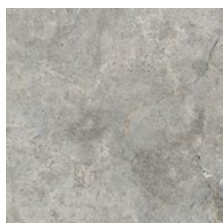

* Les nuances peuvent varier selon la série de fabrication. Vérifiez les lots avant l'installation.

centura.ca

Porcelaine rectifiée

Aspect: pierre
Installation: mur, plancher
Usage: résidentiel, commercial
Fabriqué en Italie

Formats en inventaire

24" x 24"
60 cm x 60 cm
épaisseur 10 mm
fini naturel

12" x 24"
30 cm x 60 cm
épaisseur 10 mm
fini naturel

Caractéristiques techniques principales

Test	Norme	Résultat
Résistance à l'abrasion	ISO 10545-7	PEI - 4
Résistance au gel	ISO 10545-12	Résistant
Degré de glissement	DIN 51130 DCOF	R10 >0,42
Variation de couleur	—	V3 modérée

sale

sabbia

cenere

terra

Formats sur commande

decoro sale/cenere
4" x 8"
10 cm x 20 cm

decoro sabbia/terra
4" x 8"
10 cm x 20 cm

12" x 12"
30 cm x 30 cm