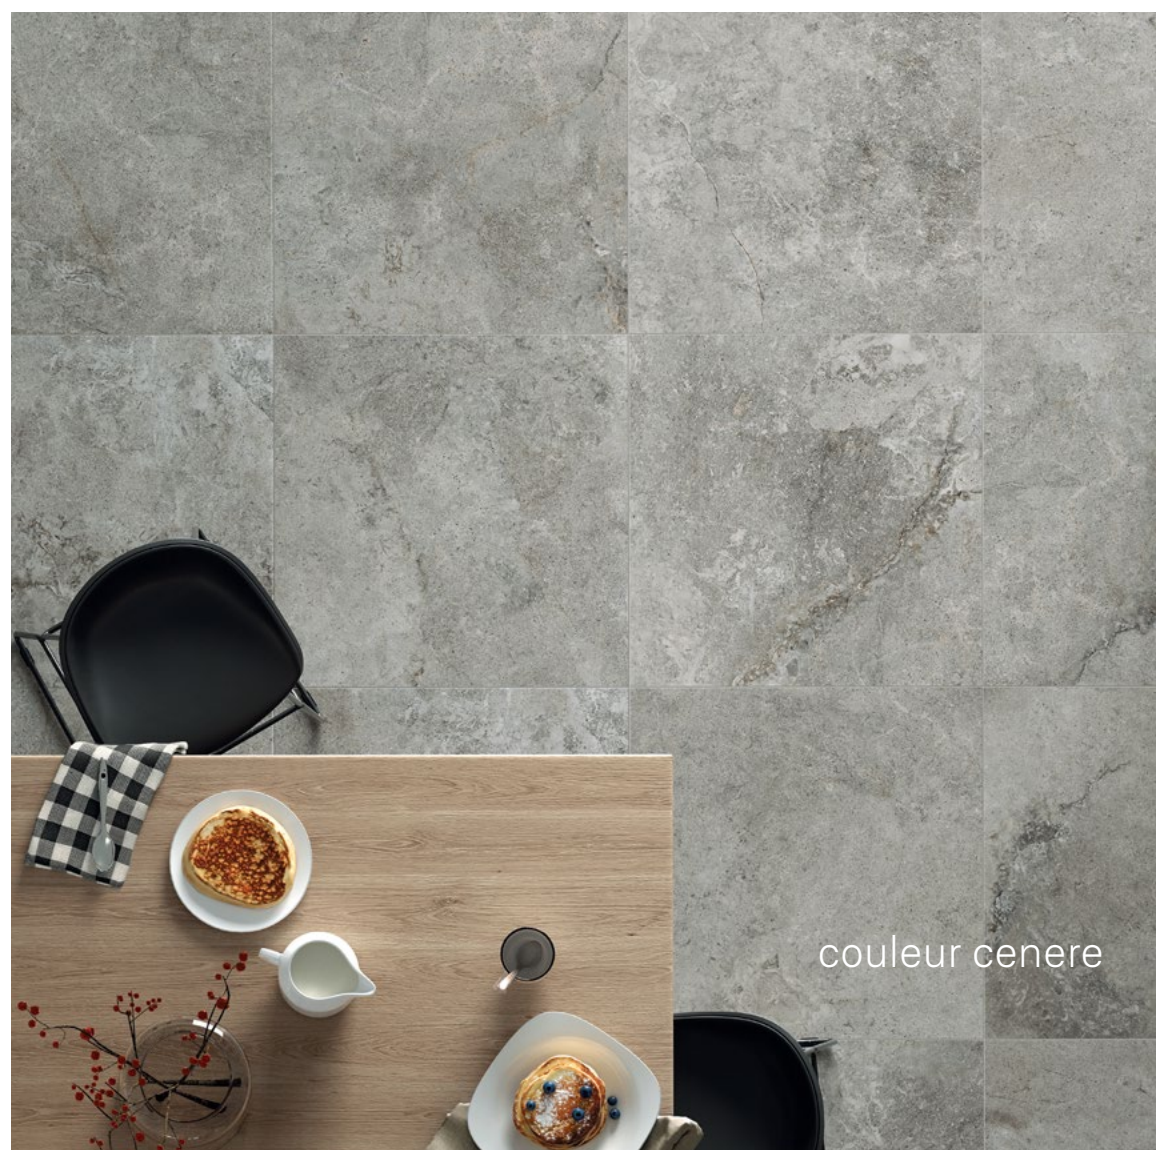

sale

sabbia

cenere

terra

Formats sur commande

decoro sale/cenere
4" x 8"
10 cm x 20 cm

decoro sabbia/terra
4" x 8"
10 cm x 20 cm

12" x 12"
30 cm x 30 cm

30" x 60"
75 cm x 150 cm

24" x 48"
60 cm x 120 cm

4" x 8" (10 cm x 20 cm)

4" x 24"
10 cm x 60 cm

36" x 36"
90 cm x 90 cm

36" x 36"
90 cm x 90 cm
**sabbia, cenere, sale
seulement*

20mm
EXTÉRIEUR

couleur sale