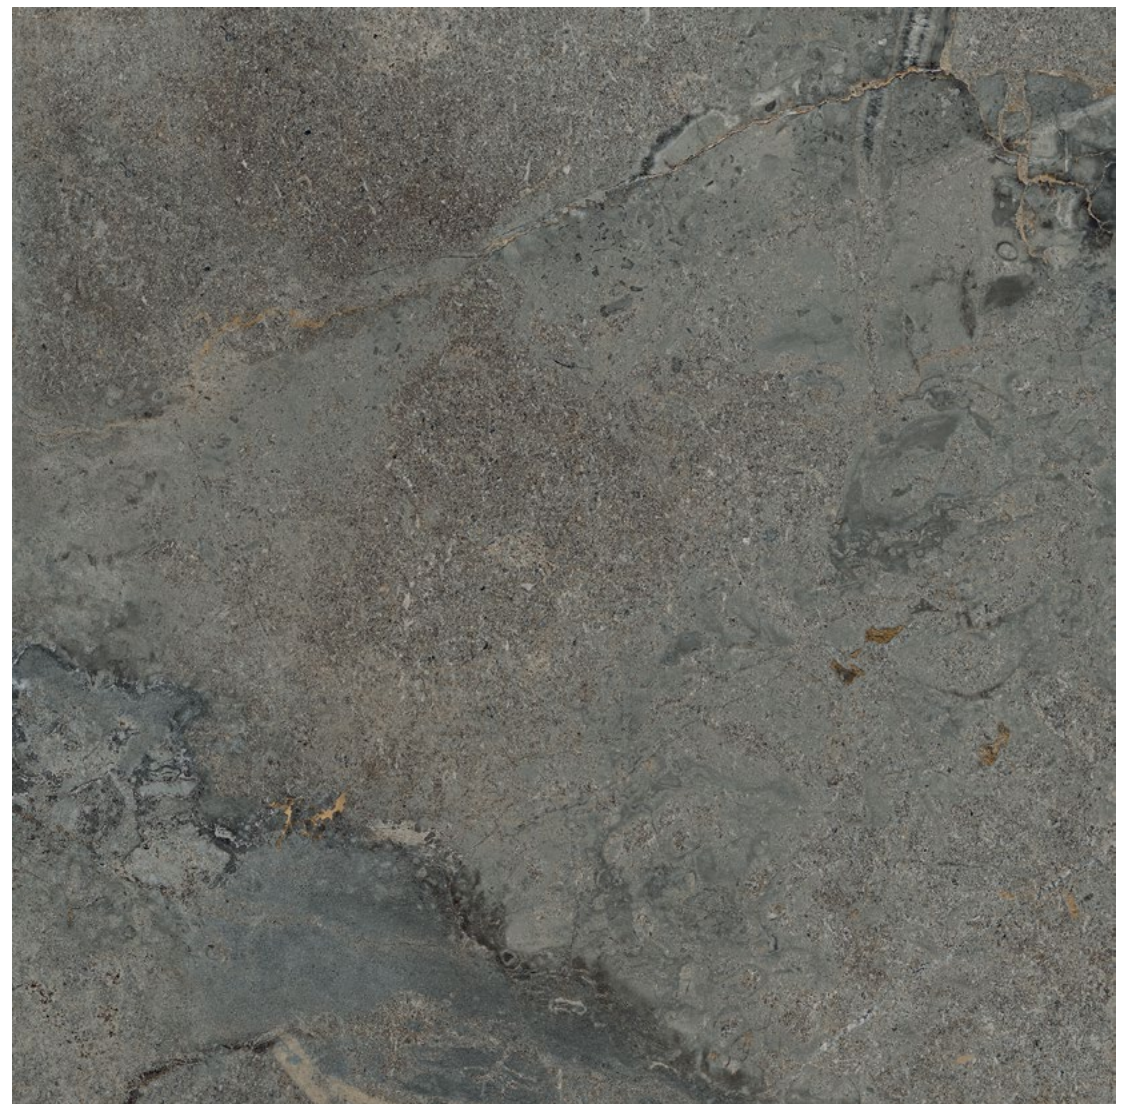

STONE VALLEY

centura.ca

LOOK
PIERRE

CENTURA
REVÊTEMENTS DE MUR ET DE SOL

sale - naturel

sabbia - naturel

cenere - naturel

terra - naturel

sale

sabbia

cenere

terra

Formats sur commande

decoro sale/cenere
4" x 8"
10 cm x 20 cm

decoro sabbia/terra
4" x 8"
10 cm x 20 cm

12" x 12"
30 cm x 30 cm

30" x 60"
75 cm x 150 cm

24" x 48"
60 cm x 120 cm

4" x 8" (10 cm x 20 cm)

4" x 24"
10 cm x 60 cm

36" x 36"
90 cm x 90 cm

36" x 36"
90 cm x 90 cm
**sabbia, cenere, sale
seulement*

20mm
EXTÉRIEUR

couleur sale

couleur cenere