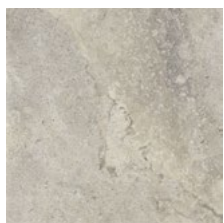

* Les nuances peuvent varier selon la série de fabrication. Vérifiez les lots avant l'installation.

centura.ca

Porcelaine rectifiée

Aspect: pierre
Installation: mur, plancher
Usage: résidentiel, commercial
Fabriqué en Italie

Formats en inventaire

24" x 24"
60 cm x 60 cm
épaisseur 10 mm
fini naturel

12" x 24"
30 cm x 60 cm
épaisseur 10 mm
fini naturel

Caractéristiques techniques principales

Test	Norme	Résultat
Résistance à l'abrasion	ISO 10545-7	PEI - 4
Résistance au gel	ISO 10545-12	Résistant
Degré de glissement	DIN 51130 DCOF	R10 >0,42
Variation de couleur	—	V3 modérée

sale

sabbia

cenere

terra

Formats sur commande

decoro sale/cenere
4" x 8"
10 cm x 20 cm

decoro sabbia/terra
4" x 8"
10 cm x 20 cm

12" x 12"
30 cm x 30 cm