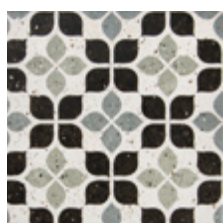

nero fiore - natural

terracotta macro - natural

terracotta micro - natural

terracotta fiore - natural

FRAMMENTI

centura.ca

Glazed Porcelain

Aspect: pattern, terrazzo
Installation: floor, wall
Usage: residential, commercial
Made in San Marino

azzurro macro

bianco macro

nero macro

terracotta macro

azzurro micro

bianco micro

nero micro

terracotta micro

azzurro fiore

bianco fiore

nero fiore

terracotta fiore

FRAMMENTI
bianco micro / fiore

FRAMMENTI
nero macro