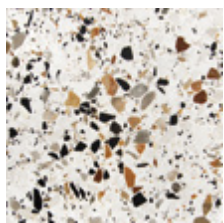

azzurro macro - natural

azzurro micro - natural

azzurro fiore - natural

bianco macro - natural

bianco micro - natural

bianco fiore - natural

nero macro - natural

nero micro - natural

nero fiore - natural

terracotta macro - natural

terracotta micro - natural

terracotta fiore - natural

FRAMMENTI

centura.ca

Glazed Porcelain

Aspect: pattern, terrazzo
Installation: floor, wall
Usage: residential, commercial
Made in San Marino

azzurro macro

bianco macro

nero macro

terracotta macro

azzurro micro

bianco micro

nero micro

terracotta micro

azzurro fiore

bianco fiore

nero fiore

terracotta fiore

FRAMMENTI
bianco micro / fiore

FRAMMENTI
nero macro