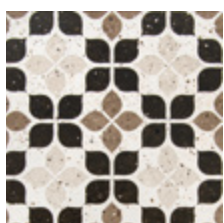

nero fiore - natural

terracotta macro - natural

terracotta micro - natural

terracotta fiore - natural

FRAMMENTI

centura.ca

Glazed Porcelain

Aspect: pattern, terrazzo
Installation: floor, wall
Usage: residential, commercial
Made in San Marino

azzurro macro

bianco macro

nero macro

terracotta macro

azzurro micro

bianco micro

nero micro

terracotta micro

azzurro fiore

bianco fiore

nero fiore

terracotta fiore

FRAMMENTI
bianco micro / fiore

FRAMMENTI
nero macro