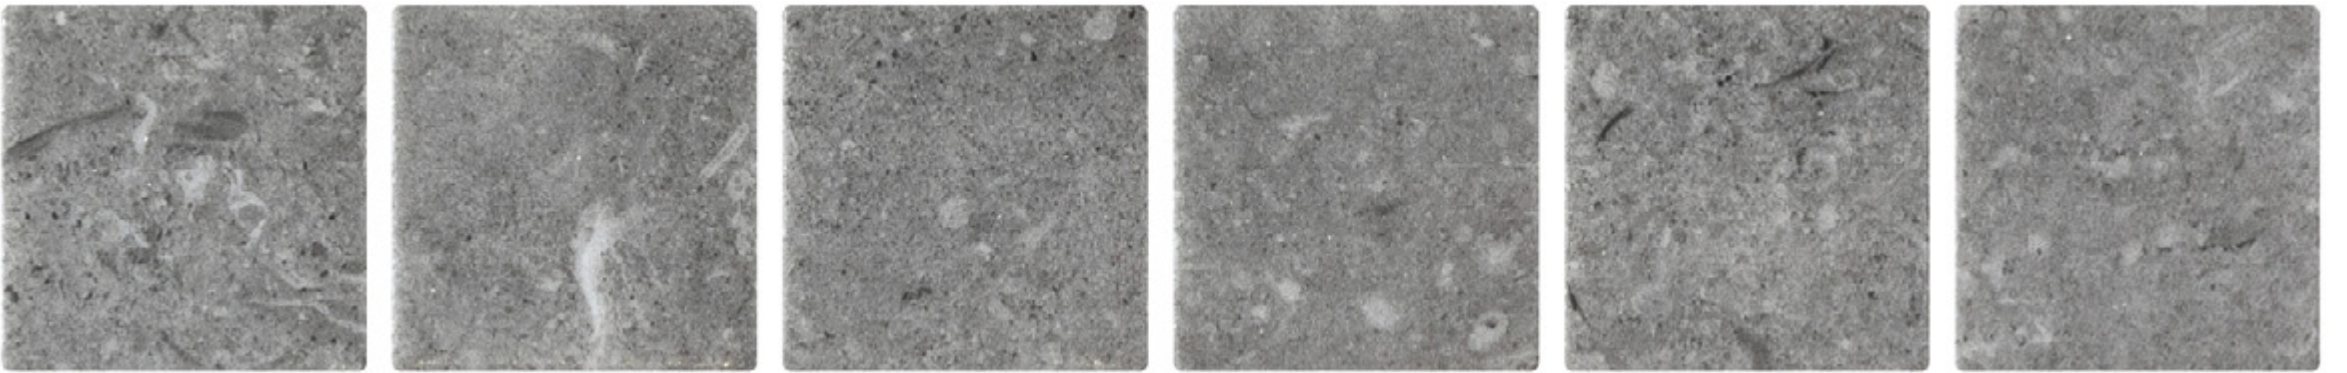

ivory - mat

grey - mat

anthracite - mat

sand - mat

dark taupe - mat

*Les nuances peuvent varier selon la série de fabrication. Vérifiez les lots avant l'installation.

Mosaïque de verre
Montée sur points (dot mounted)

Aspect : pierre
Installation : mur, plancher
Usage : résidentiel
Fabriqué en Espagne

Formats en inventaire

	12" x 12"
	30 cm x 30 cm
	épaisseur 5.5 mm
	fini mat

Caractéristiques techniques principales

Test	Norme	Résultat
Résistance au gel	ISO 10545-12	Résistant
Degré de glissement	DIN 51130 DCOF	R11 ≥0.60
Variation de couleur	—	V2 faible