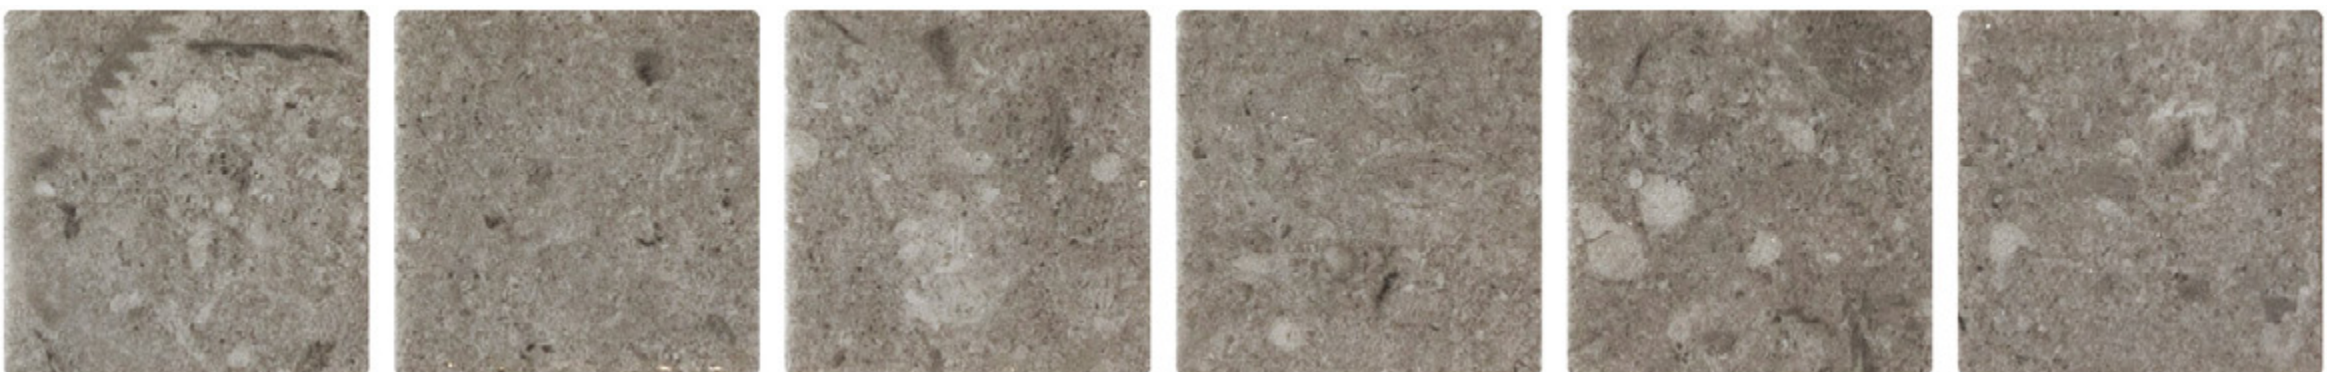

ivory - mat

grey - mat

anthracite - mat

sand - mat

dark taupe - mat

*Les nuances peuvent varier selon la série de fabrication. Vérifiez les lots avant l'installation.

Mosaïque de verre
Montée sur points (dot mounted)

Aspect : pierre
Installation : mur, plancher
Usage : résidentiel
Fabriqué en Espagne

Formats en inventaire

	12" x 12"
	30 cm x 30 cm
	épaisseur 5.5 mm
	fini mat

Caractéristiques techniques principales

Test	Norme	Résultat
Résistance au gel	ISO 10545-12	Résistant
Degré de glissement	DIN 51130 DCOF	R11 ≥0.60
Variation de couleur	—	V2 faible