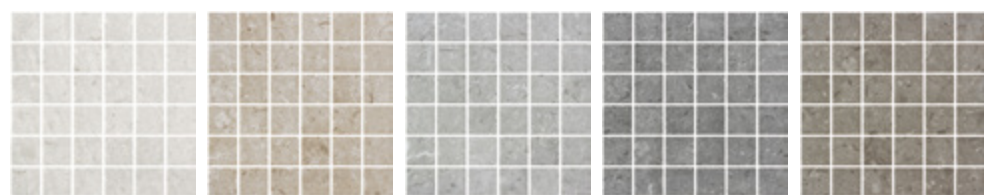

ivory - mat

grey - mat

anthracite - mat

sand - mat

dark taupe - mat

*Les nuances peuvent varier selon la série de fabrication. Vérifiez les lots avant l'installation.

Mosaïque de verre
Montée sur points (dot mounted)

Aspect : pierre
Installation : mur, plancher
Usage : résidentiel
Fabriqué en Espagne

Formats en inventaire

	12" x 12"
	30 cm x 30 cm
	épaisseur 5.5 mm
	fini mat

Caractéristiques techniques principales

Test	Norme	Résultat
Résistance au gel	ISO 10545-12	Résistant
Degré de glissement	DIN 51130 DCOF	R11 ≥0.60
Variation de couleur	—	V2 faible