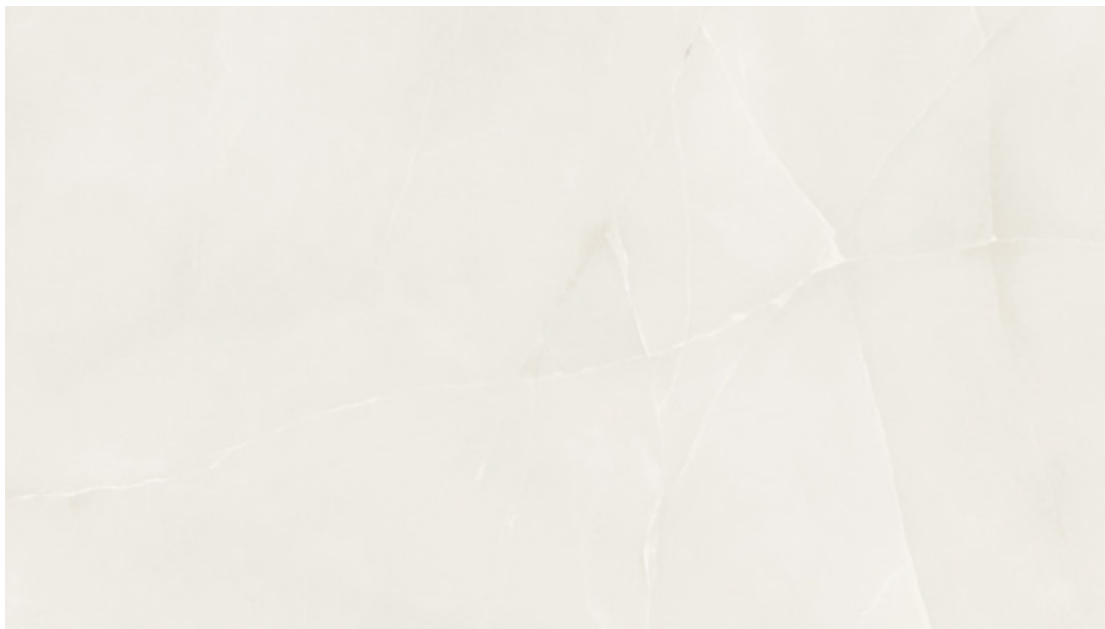

MARVEL ONYX

LOOK
MARBRE

CENTURA
REVÊTEMENTS DE MUR ET DE SOL

centura.ca

alabaster - poli

noir - poli

white - poli

pearl - poli

sky - poli

quartz - poli

*Les nuances peuvent varier selon la série de fabrication. Vérifiez les lots avant l'installation.

centura.ca

Porcelaine rectifiée

Aspect: marbre
Installation: mur, plancher
Usage: résidentiel
Fabriqué en Italie

Couleurs: noir, white

Formats, couleurs et finis sur commande • certains formats sont offerts dans quelques couleurs seulement • veuillez consulter le catalogue sur le site web

48" x 96"
120 cm x 240 cm
épaisseur 9 mm