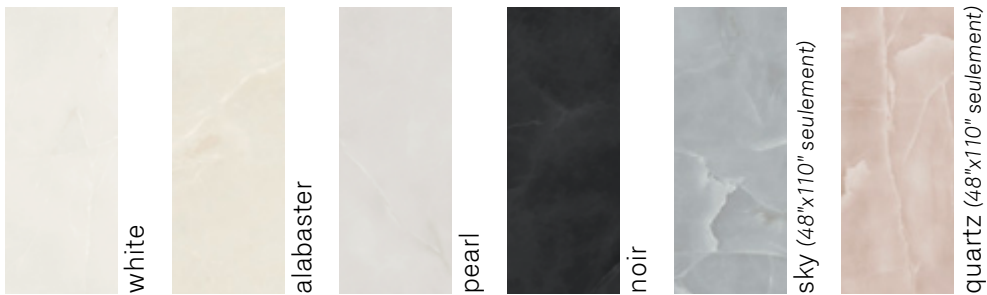

sky - poli

quartz - poli

*Les nuances peuvent varier selon la série de fabrication. Vérifiez les lots avant l'installation.

centura.ca

Porcelaine rectifiée

Aspect: marbre
Installation: mur, plancher
Usage: résidentiel
Fabriqué en Italie

Formats en inventaire

24" x 24"
60 cm x 60 cm
épaisseur 9 mm
fini poli

24" x 48"
60 cm x 120 cm
épaisseur 9 mm
fini poli

48" x 110"
120 cm x 278 cm
épaisseur 6 mm
fini poli

**Quartz & Sky disponibles en 48" x 110" seulement*

Caractéristiques techniques principales

Test	Norme	Résultat
Résistance au gel	ISO 10545-12	Résistant
Variation de couleur	—	Nuance: V3 modérée

Informez-vous auprès de votre représentant Centura sur nos systèmes de garanties d'installation.

Couleurs: noir, white

Formats, couleurs et finis sur commande • certains formats sont offerts dans quelques couleurs seulement • veuillez consulter le catalogue sur le site web

48" x 96"
120 cm x 240 cm
épaisseur 9 mm