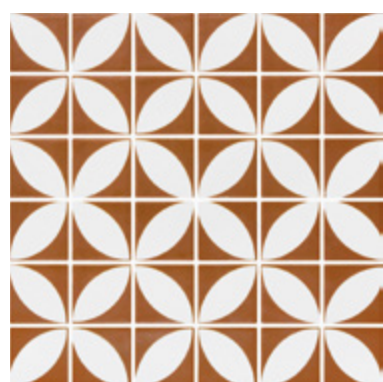

ginger - mat