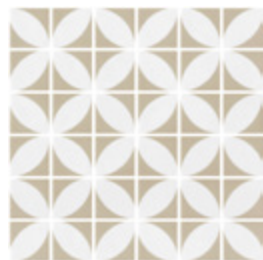

PENTA AZALEA PENTA MEMPHIS

centura.ca

CONTIENT
de la
MATIÈRE
RECYCLÉE

LOOK
MOTIF

CENTURA
REVÊTEMENTS DE MUR ET DE SOL

Penta Azalea

ginger - mat

Penta Memphis

centura.ca

CENTURA

REVÊTEMENTS DE MUR ET DE SOL

penta azalea

penta memphis

Mosaïque de verre
Montée sur points (dot mounted)

Aspect: motif
Installation: mur, plancher
Usage: résidentiel
Fabriqué en Espagne

Formats en inventaire

	12" x 12"
	30 cm x 30 cm
	épaisseur 5.5 mm
	penta azalea - fini mat
	penta memphis - fini mat brillant

Caractéristiques techniques principales

Test	Norme	Résultat
 Résistance au gel	ISO 10545-12	Résistant
 Degré de glissement	DIN 51130 DCOF	R11 ≥ 0.42
 Variation de couleur	—	V2 faible

Penta Azalea

vanilla

beige

olive green

ginger

light grey

black

Penta Memphis