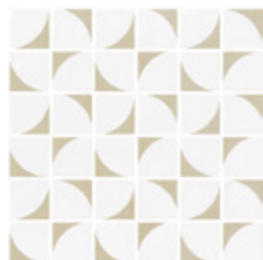

PENTA AZALEA PENTA MEMPHIS

centura.ca

CONTIENT
de la
MATIÈRE
RECYCLÉE

LOOK
MOTIF

CENTURA
REVÊTEMENTS DE MUR ET DE SOL

Penta Azalea

ginger - mat

Penta Memphis

	12" x 12"
	30 cm x 30 cm
	épaisseur 5.5 mm
	penta azalea - fini mat
	penta memphis - fini mat brillant

Caractéristiques techniques principales

Test	Norme	Résultat
 Résistance au gel	ISO 10545-12	Résistant
 Degré de glissement	DIN 51130 DCOF	R11 ≥ 0.42
 Variation de couleur	—	V2 faible

Penta Azalea

vanilla

beige

olive green

ginger

light grey

black

Penta Memphis

vanilla

beige

olive green

ginger

light grey

black

PENTA AZALEA
couleur beige

PENTA MEMPHIS
couleur light grey