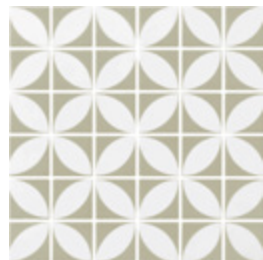

PENTA AZALEA PENTA MEMPHIS

centura.ca

CONTIENT
de la
MATIÈRE
RECYCLÉE

LOOK
MOTIF

CENTURA
REVÊTEMENTS DE MUR ET DE SOL

Penta Azalea

ginger - mat

Penta Memphis

centura.ca

CENTURA

REVÊTEMENTS DE MUR ET DE SOL

penta azalea

penta memphis

Mosaïque de verre
Montée sur points (dot mounted)

Aspect: motif
Installation: mur, plancher
Usage: résidentiel
Fabriqué en Espagne

Formats en inventaire

	12" x 12"
	30 cm x 30 cm
	épaisseur 5.5 mm
	penta azalea - fini mat
	penta memphis - fini mat brillant

Caractéristiques techniques principales

Test	Norme	Résultat
 Résistance au gel	ISO 10545-12	Résistant
 Degré de glissement	DIN 51130 DCOF	R11 ≥ 0.42
 Variation de couleur	—	V2 faible

Penta Azalea

vanilla

beige

olive green

ginger

light grey

black

Penta Memphis