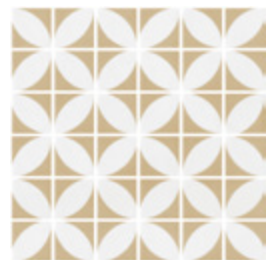

PENTA AZALEA PENTA MEMPHIS

centura.ca

CENTURA

REVÊTEMENTS DE MUR ET DE SOL

penta azalea

penta memphis

Mosaïque de verre
Montée sur points (dot mounted)

Aspect: motif
Installation: mur, plancher
Usage: résidentiel
Fabriqué en Espagne

Formats en inventaire

	12" x 12"
	30 cm x 30 cm
	épaisseur 5.5 mm
	penta azalea - fini mat
	penta memphis - fini mat brillant

Caractéristiques techniques principales

Test	Norme	Résultat
Résistance au gel	ISO 10545-12	Résistant
Degré de glissement	DIN 51130 DCOF	R11 ≥ 0.42
Variation de couleur	—	V2 faible

Penta Azalea

vanilla