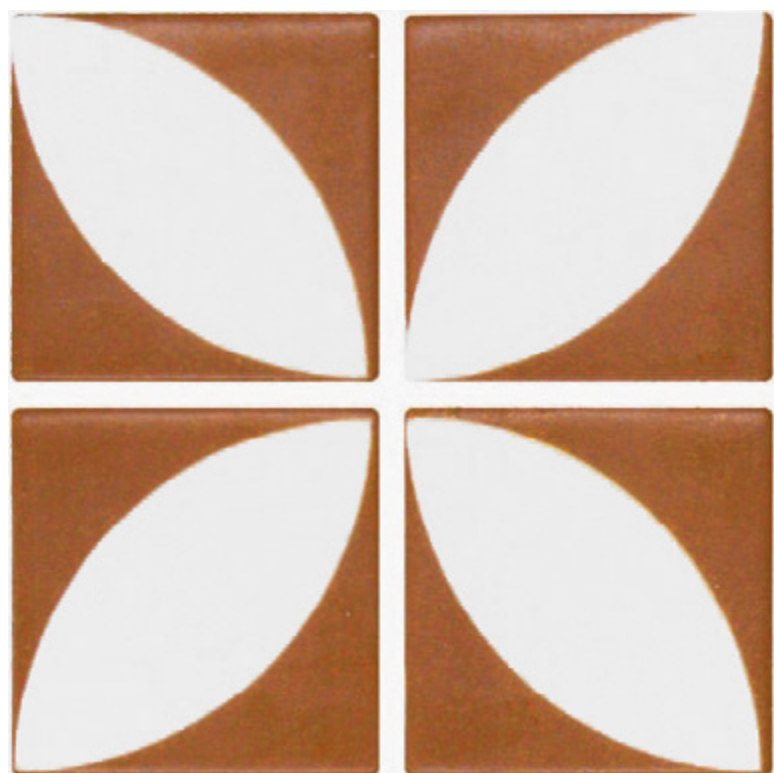

PENTA AZALEA PENTA MEMPHIS

centura.ca

CONTIENT
de la
MATIÈRE
RECYCLÉE

LOOK
MOTIF

CENTURA
REVÊTEMENTS DE MUR ET DE SOL

Penta Azalea

ginger - mat

Penta Memphis

vanilla - mat brillant

ginger - mat

vanilla - mat

vanilla - mat brillant

ginger - mat brillant

olive green - mat

light grey - mat

olive green - mat brillant

light grey - mat brillant

black - mat

beige - mat

black - mat brillant

beige - mat brillant

* Les nuances peuvent varier selon la série de fabrication. Vérifiez les lots avant l'installation.

PENTA AZALEA PENTA MEMPHIS

centura.ca

CENTURA

REVÊTEMENTS DE MUR ET DE SOL

penta azalea

penta memphis

Mosaïque de verre
Montée sur points (dot mounted)

Aspect: motif
Installation: mur, plancher
Usage: résidentiel
Fabriqué en Espagne

Formats en inventaire