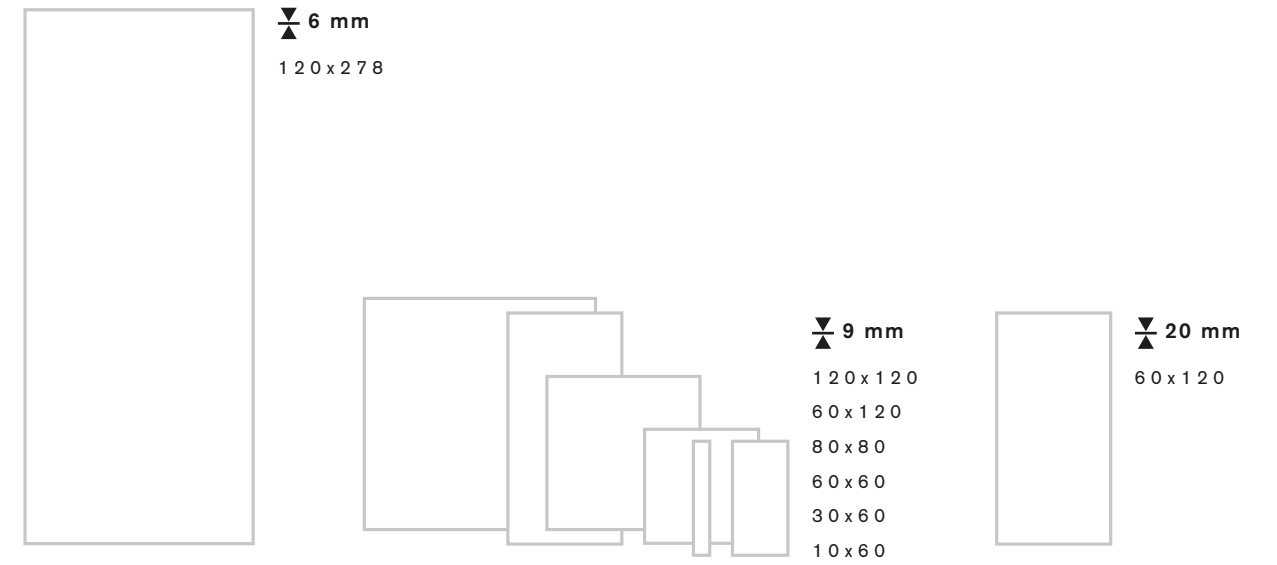

A N I M A

ANIMA PRESENTA SUI FORMATI CON SPESSORE 9MM L'INNOVATIVA SUPERFICIE P.TECH, CHE MIGLIORA LE PERFORMANCE ANTISCIVOLO DEI PAVIMENTI MANTENENDO PERÒ UNA FINITURA ESTREMAMENTE PIACEVOLE AL TATTO.

FOR SIZES WITH A 9 MM THICKNESS, ANIMA IS PRESENTING THE INNOVATIVE P.TECH SURFACE WHICH IMPROVES NON-SLIP PERFORMANCE OF FLOORS WHILE MAINTAINING A FINISH WITH AN EXTREMELY PLEASANT TOUCH.