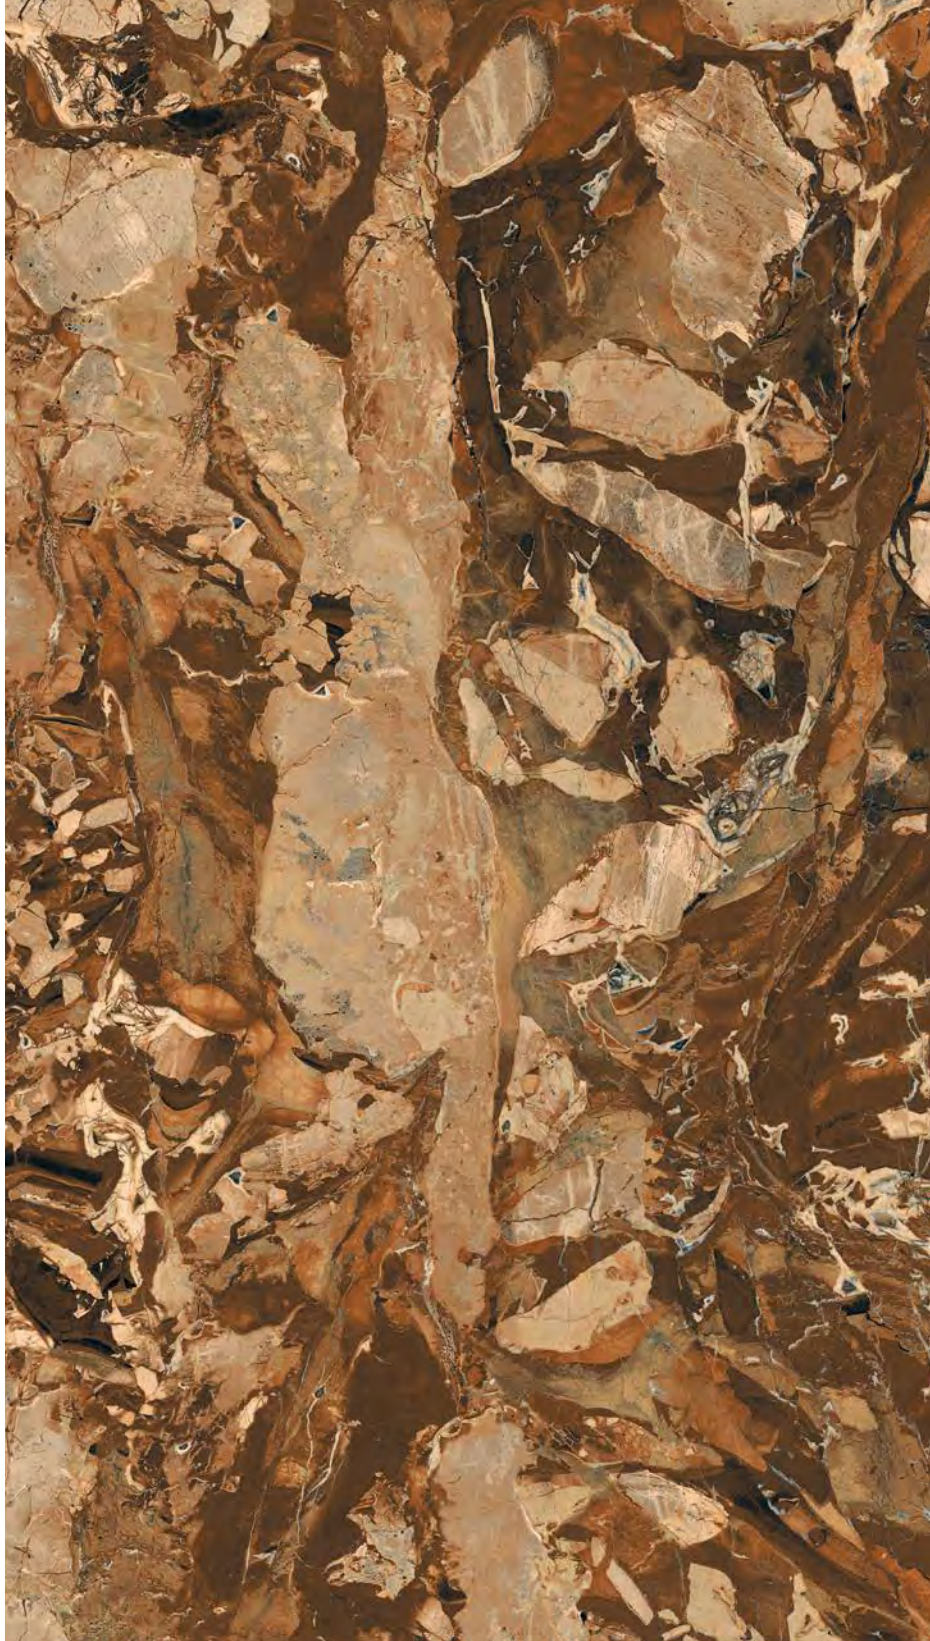

LES BIJOUX

JASPE ROUGE

GRES PORCELLANATO COLORATO IN MASSA/COLOURED BODY PORCELAIN STONEWARE
GRÈS CÉRAME COLORE DANS LA MASSE/DURCHGEFÄRBTE FEINSTEINZEUG/GRES PORCELÁNICO COLOREADO EN MASA
SQUADRATO - SQUARED - EQUARRI - REKTIFIZIERT - ESCUADRADO

6 mm 1/4" FLOHM OVERSIZE	COLOR	SURFACE	120x280	120x240	120x120	60x120
			47^{1/4"}x110^{1/4"}	47^{1/4"}x94^{1/2"}	47^{1/4"}x47^{1/4"}	23^{5/8"}x47^{1/4"}
LES BIJOUX	JASPE ROUGE	GLOSSY	765701	765726	765764	765785
		MATTE	765686	765717	765755	765777