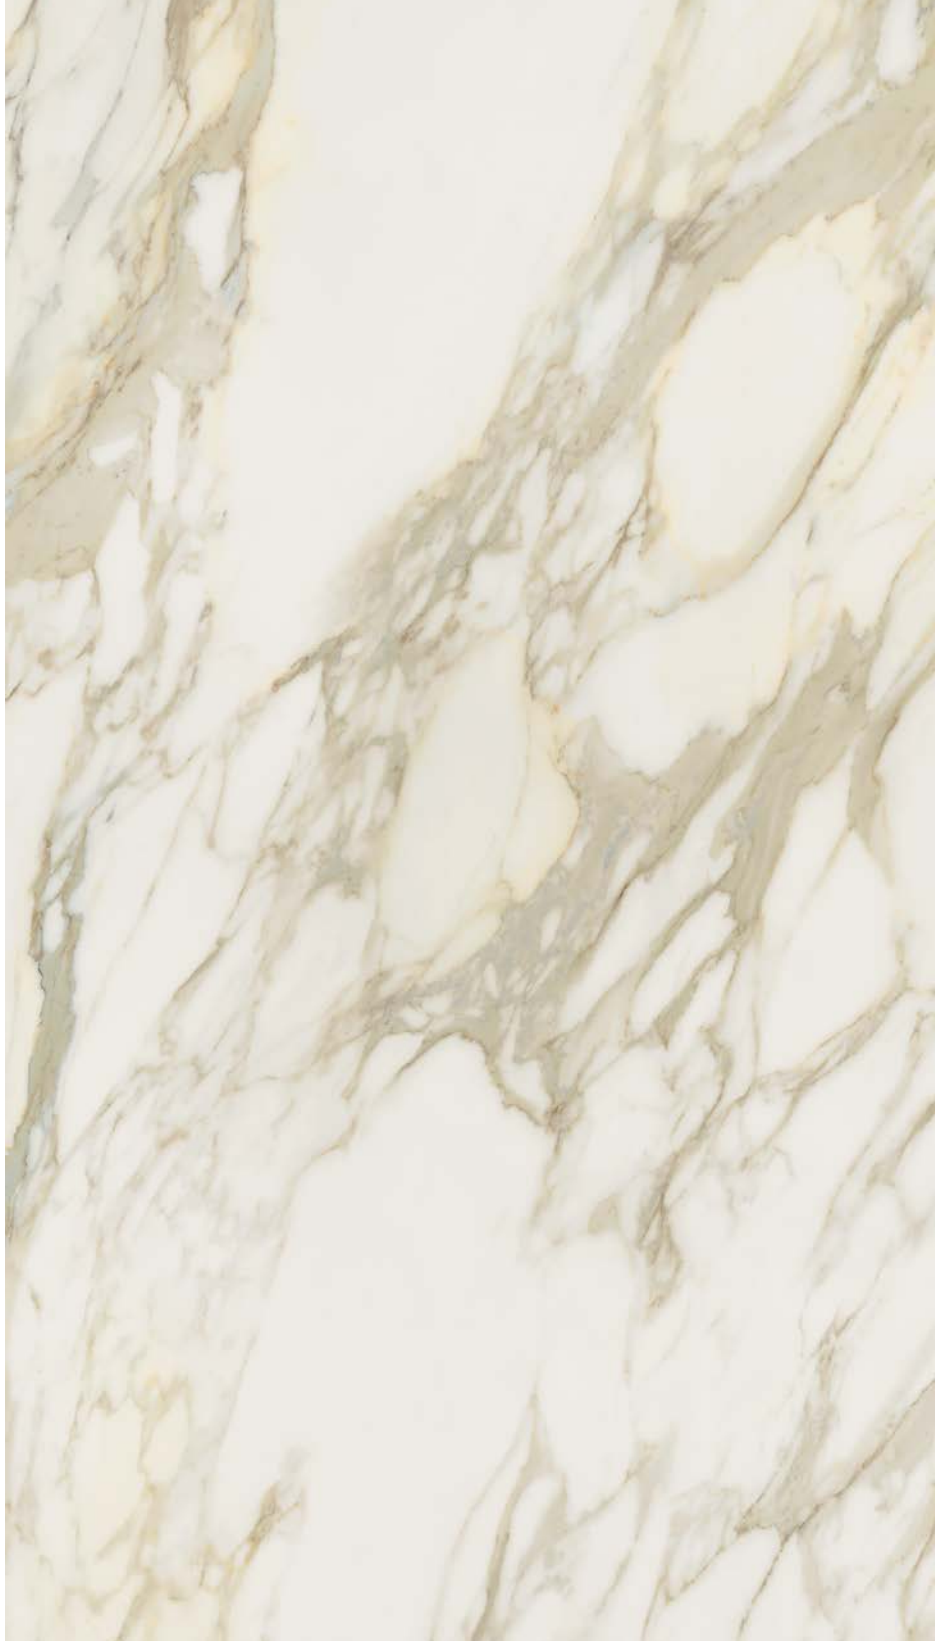

ÉTOILE CRÈME

GRES PORCELLANATO COLORATO IN MASSA/COLOURED BODY PORCELAIN STONEWARE
GRÈS CÉRAME COLORE DANS LA MASSE/DURCHGEFÄRBTE FEINSTEINZEUG/GRES PORCELÁNICO COLOREADO EN MASA
SQUADRATO - SQUARED - EQUARRI - REKTIFIZIERT - ESCUADRADO

9 mm 3/8" ↑↓		COLOR	SURFACE	80x180 31^{1/2"}x70^{5/7"}	80x80 31^{1/2"}x31^{1/2"}	60x120 23^{5/8"}x47^{1/4"}	60x60 23^{5/8"}x23^{5/8"}
ÉTOILE		ÉTOILE CRÈME	GLOSSY	761663	761672	761681	761697
			MATTE	761659	761668	761677	761693
6 mm 1/4" ↑↓ FLOHM OVERSIZE magnUm		COLOR	SURFACE	120x280 47^{1/4"}x110^{1/4"}	120x240 47^{1/4"}x94^{1/2"}	120x120 47^{1/4"}x47^{1/4"}	60x120 23^{5/8"}x47^{1/4"}
ÉTOILE		ÉTOILE CRÈME	GLOSSY	761729	761739	761751	761775
			MATTE	761725	761733	761745	761769