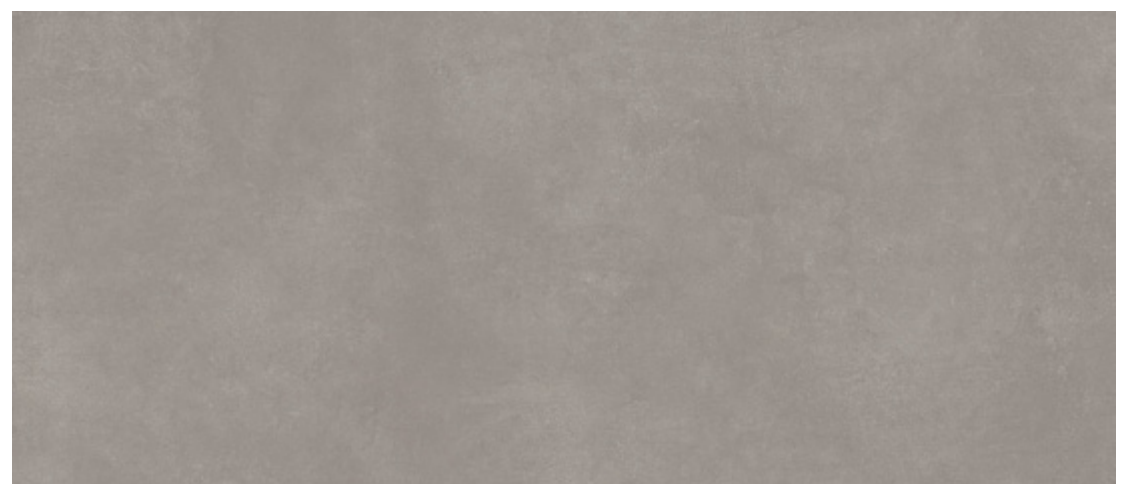

GLOCAL

centura.ca

LOOK
BÉTON

CENTURA
REVÊTEMENTS DE MUR ET DE SOL

slight - naturel

lumina - naturel

journey - naturel

essence - naturel

youth - naturel

brave - naturel

harmony - naturel

nebula - naturel

*Les nuances peuvent varier selon la série de fabrication. Vérifiez les lots avant l'installation.

Porcelaine rectifiée

Aspect: béton
Installation: mur, plancher
Usage: résidentiel, commercial
Fabriqué en Italie