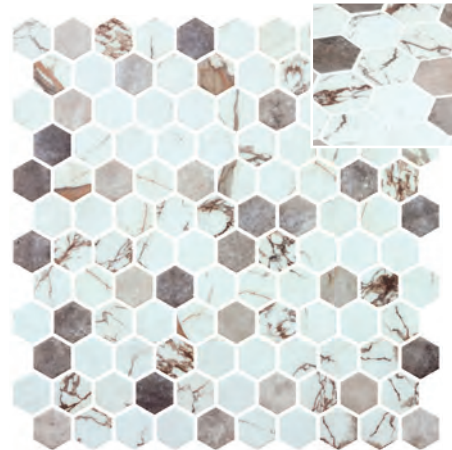

# Hex Ecstones

 **DCOF**  
C3 / R11

\*Hex Frisia Silver Matte  
2003536 | 470

\*Hex Ecrú Nocce Mix Matte  
2003266 | 452

Hex Ivory Honed  
2003262 | 424

Hex Umber  
2004285 | 427

\*Hex Fosco Matte  
2004282 | 427