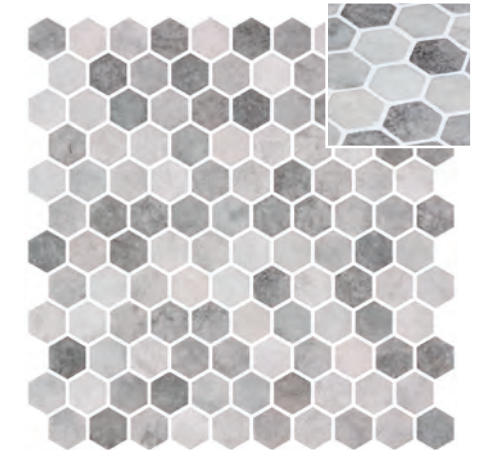

# Hex Ecstones

 **DCOF**  
 C3 / R11

\*Hex Nero Marquina Matte  
 2003257 | 452

\*Hex Yuma Matte  
 2005459 | 452

\*Hex Silver Matte  
 2003261 | 427

Hex Gray Silver Mix  
 2003265 | 424

Hex Onice Mix  
 2003263 | 424