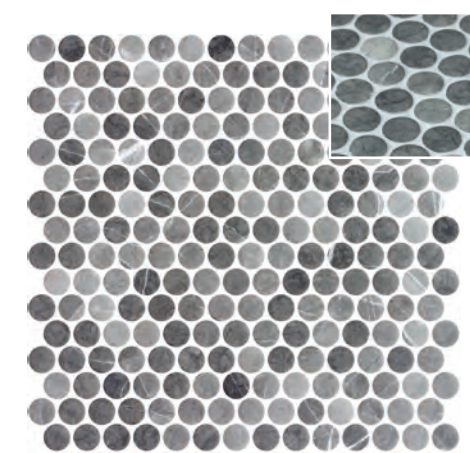

# Penny Ecostones

 **DCOF**  
 C3 / R11

\*Penny Grafito Matte  
 2005018 | 427

\*Penny Inverno Grey Matte  
 2005103 | 427

\*Penny Thassos Matte  
 2005443 | 427

\*Penny Fosco Matte  
 2005019 | 427

\*Penny Athena Matte  
 2005444 | 427