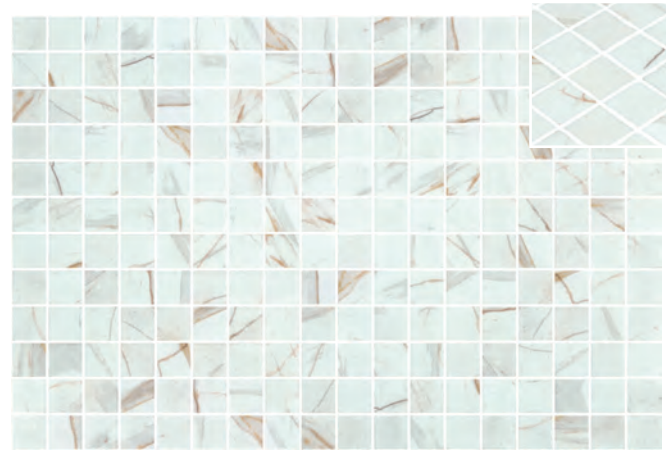

# Ecstones

DCOF  
C3 / R11

\*Ecrú Matte 2006295 | 390

\*Calacatta Matte 2006294 | 390

\*Crema Marfil Matte 2006300 | 380

\*Calacatta Gold Matte 2006132 | 390

\*New Limestone Matte 2006298 | 330

\*Venato White Matte 2006268 | 380