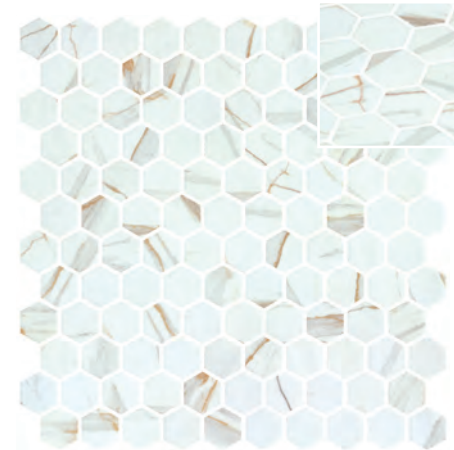

# Hex Ecstones

 **DCOF**  
C3 / R11

\*Hex Frisia Silver Matte  
2003536 | 470

\*Hex Ecrú Nocce Mix Matte  
2003266 | 452

Hex Ivory Honed  
2003262 | 424

Hex Umber  
2004285 | 427

\*Hex Fosco Matte  
2004282 | 427