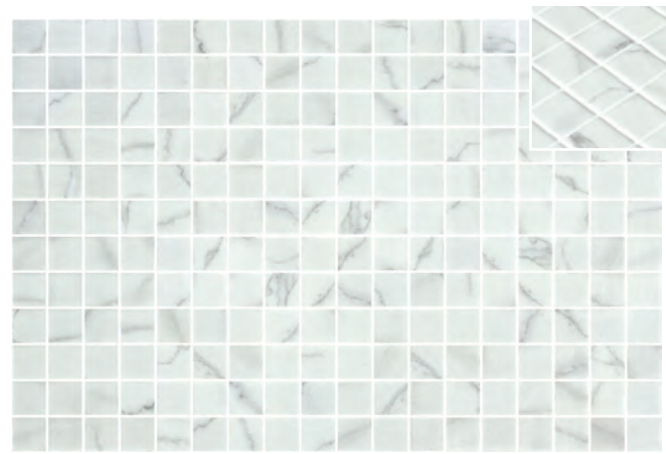

# Ecstones

DCOF  
C3 / R11

\*Ecrú Matte 2006295 | 390

\*Calacatta Matte 2006294 | 390

\*Crema Marfil Matte 2006300 | 380

\*Calacatta Gold Matte 2006132 | 390

\*New Limestone Matte 2006298 | 330

\*Venato White Matte 2006268 | 380