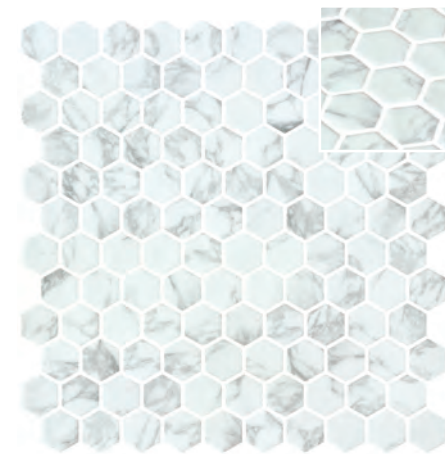

*Hex Statuario Matte
2003246 | 427