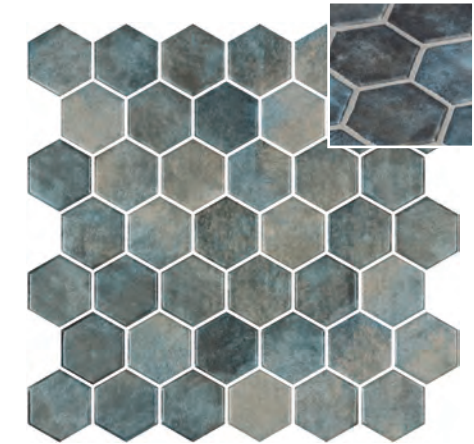

# Hex XL Ecostones

**DCOF**  
 C3 / R11

\*Hex XL Coimbra Matte  
 2004746 | 470

Hex XL Coimbra Textured  
 2004745 | 470

\*Hex XL Grafito Matte  
 2004574 | 459

Hex XL Denim Copper  
 2004572 | 459

\*Hex XL Glasgow Matte  
 2004752 | 470