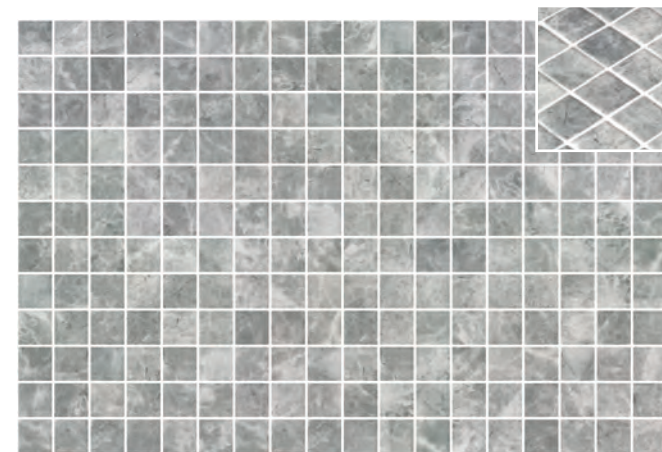

# Ecostones

DCOF  
C3 / R11

\*Nero Marquina Matte 2006292 | 424  

\*New Slate Matte 2006296 | 330  

\*New Basalt Matte 2006297 | 330  

Zement Grey 2006293 | 390 

\*Silver Matte 2006299 | 390  

Private Villa | Silver Matte.