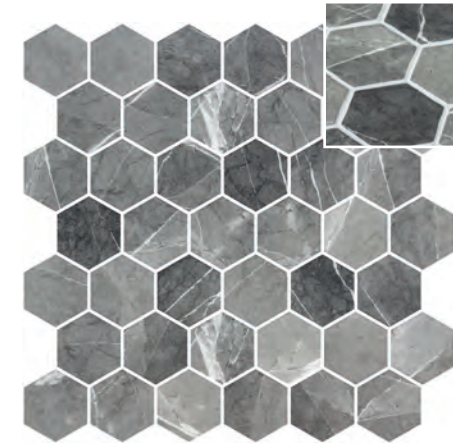

# Hex XL Ecostones

**DCOF**  
 C3 / R11

\*Hex XL Coimbra Matte  
 2004746 | 470

Hex XL Coimbra Textured  
 2004745 | 470

\*Hex XL Grafito Matte  
 2004574 | 459

Hex XL Denim Copper  
 2004572 | 459

\*Hex XL Glasgow Matte  
 2004752 | 470