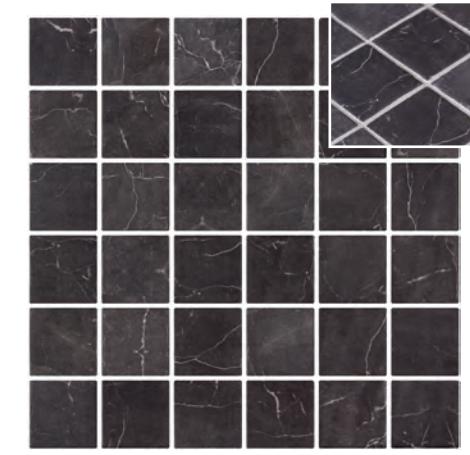

# Penta Ecostones

DCOF  
 C3 / R11

\*Penta Nero Calatorao Matte  
 2006116 | 427

\*Penta New Basalt Matte  
 2006049 | 422

\*Penta New Slate Matte  
 2006091 | 422

\*Penta Onice Matte  
 2006089 | 422

\*Penta Greige Matte  
 2006055 | 422