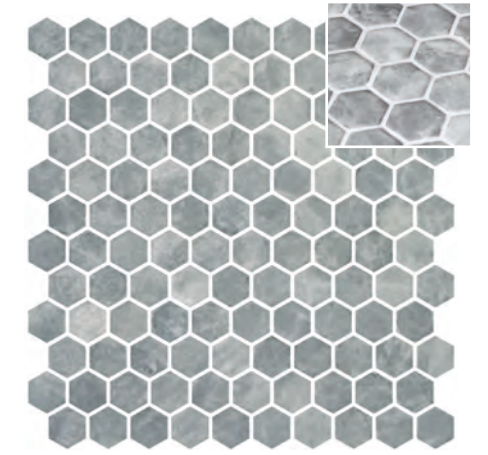

# Hex Ecstones

 **DCOF**  
 C3 / R11

\*Hex Nero Marquina Matte  
 2003257 | 452

\*Hex Yuma Matte  
 2005459 | 452

\*Hex Silver Matte  
 2003261 | 427

Hex Gray Silver Mix  
 2003265 | 424

Hex Onice Mix  
 2003263 | 424