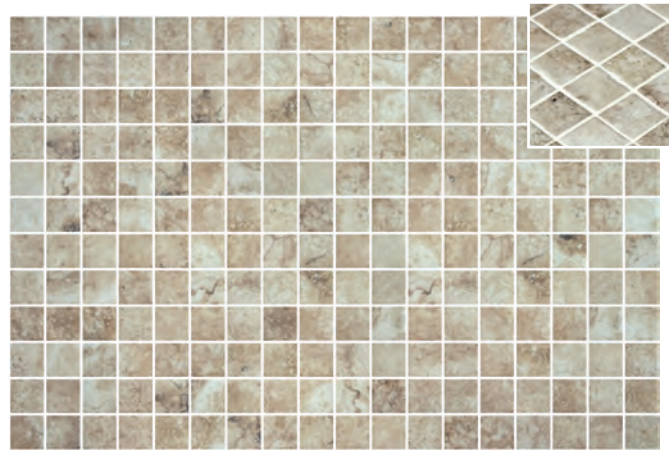

Ecstones

DCOF
C3 / R11

*Ecrú Matte 2006295 | 390