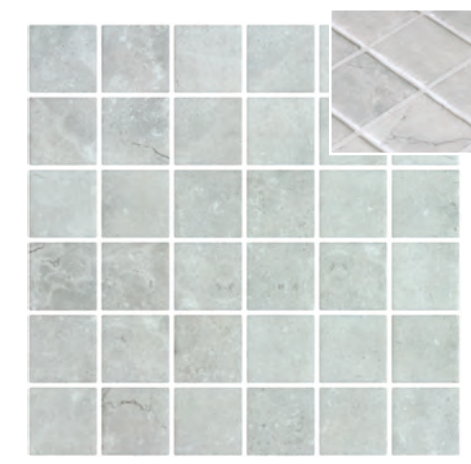

# Penta Ecostones

DCOF  
 C3 / R11

\*Penta Nero Calatorao Matte  
 2006116 | 427

\*Penta New Basalt Matte  
 2006049 | 422

\*Penta New Slate Matte  
 2006091 | 422

\*Penta Onice Matte  
 2006089 | 422

\*Penta Greige Matte  
 2006055 | 422