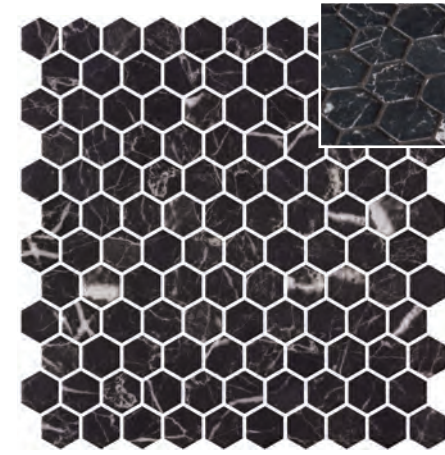

Hex Ecstones

DCOF
C3 / R11

*Hex Nero Marquina Matte
2003257 | 452