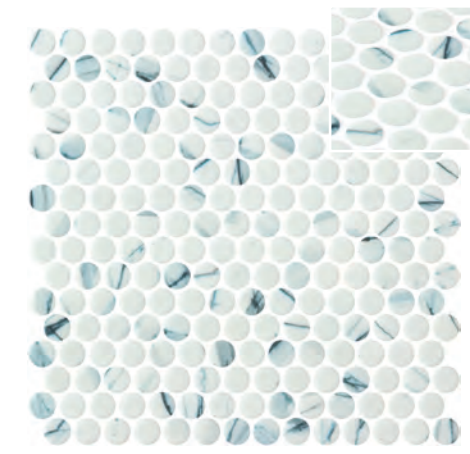

*Penny Calacatta Blue Matte
2006220 | 440