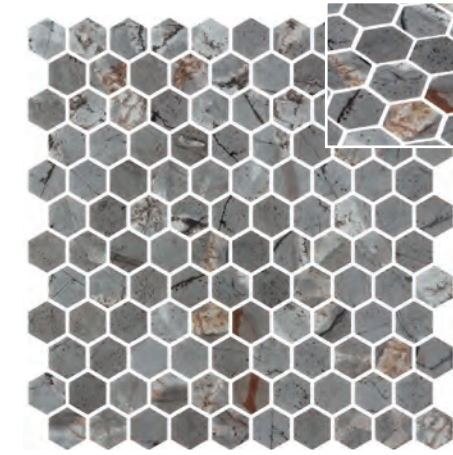

*Hex Yuma Matte
2005459 | 452