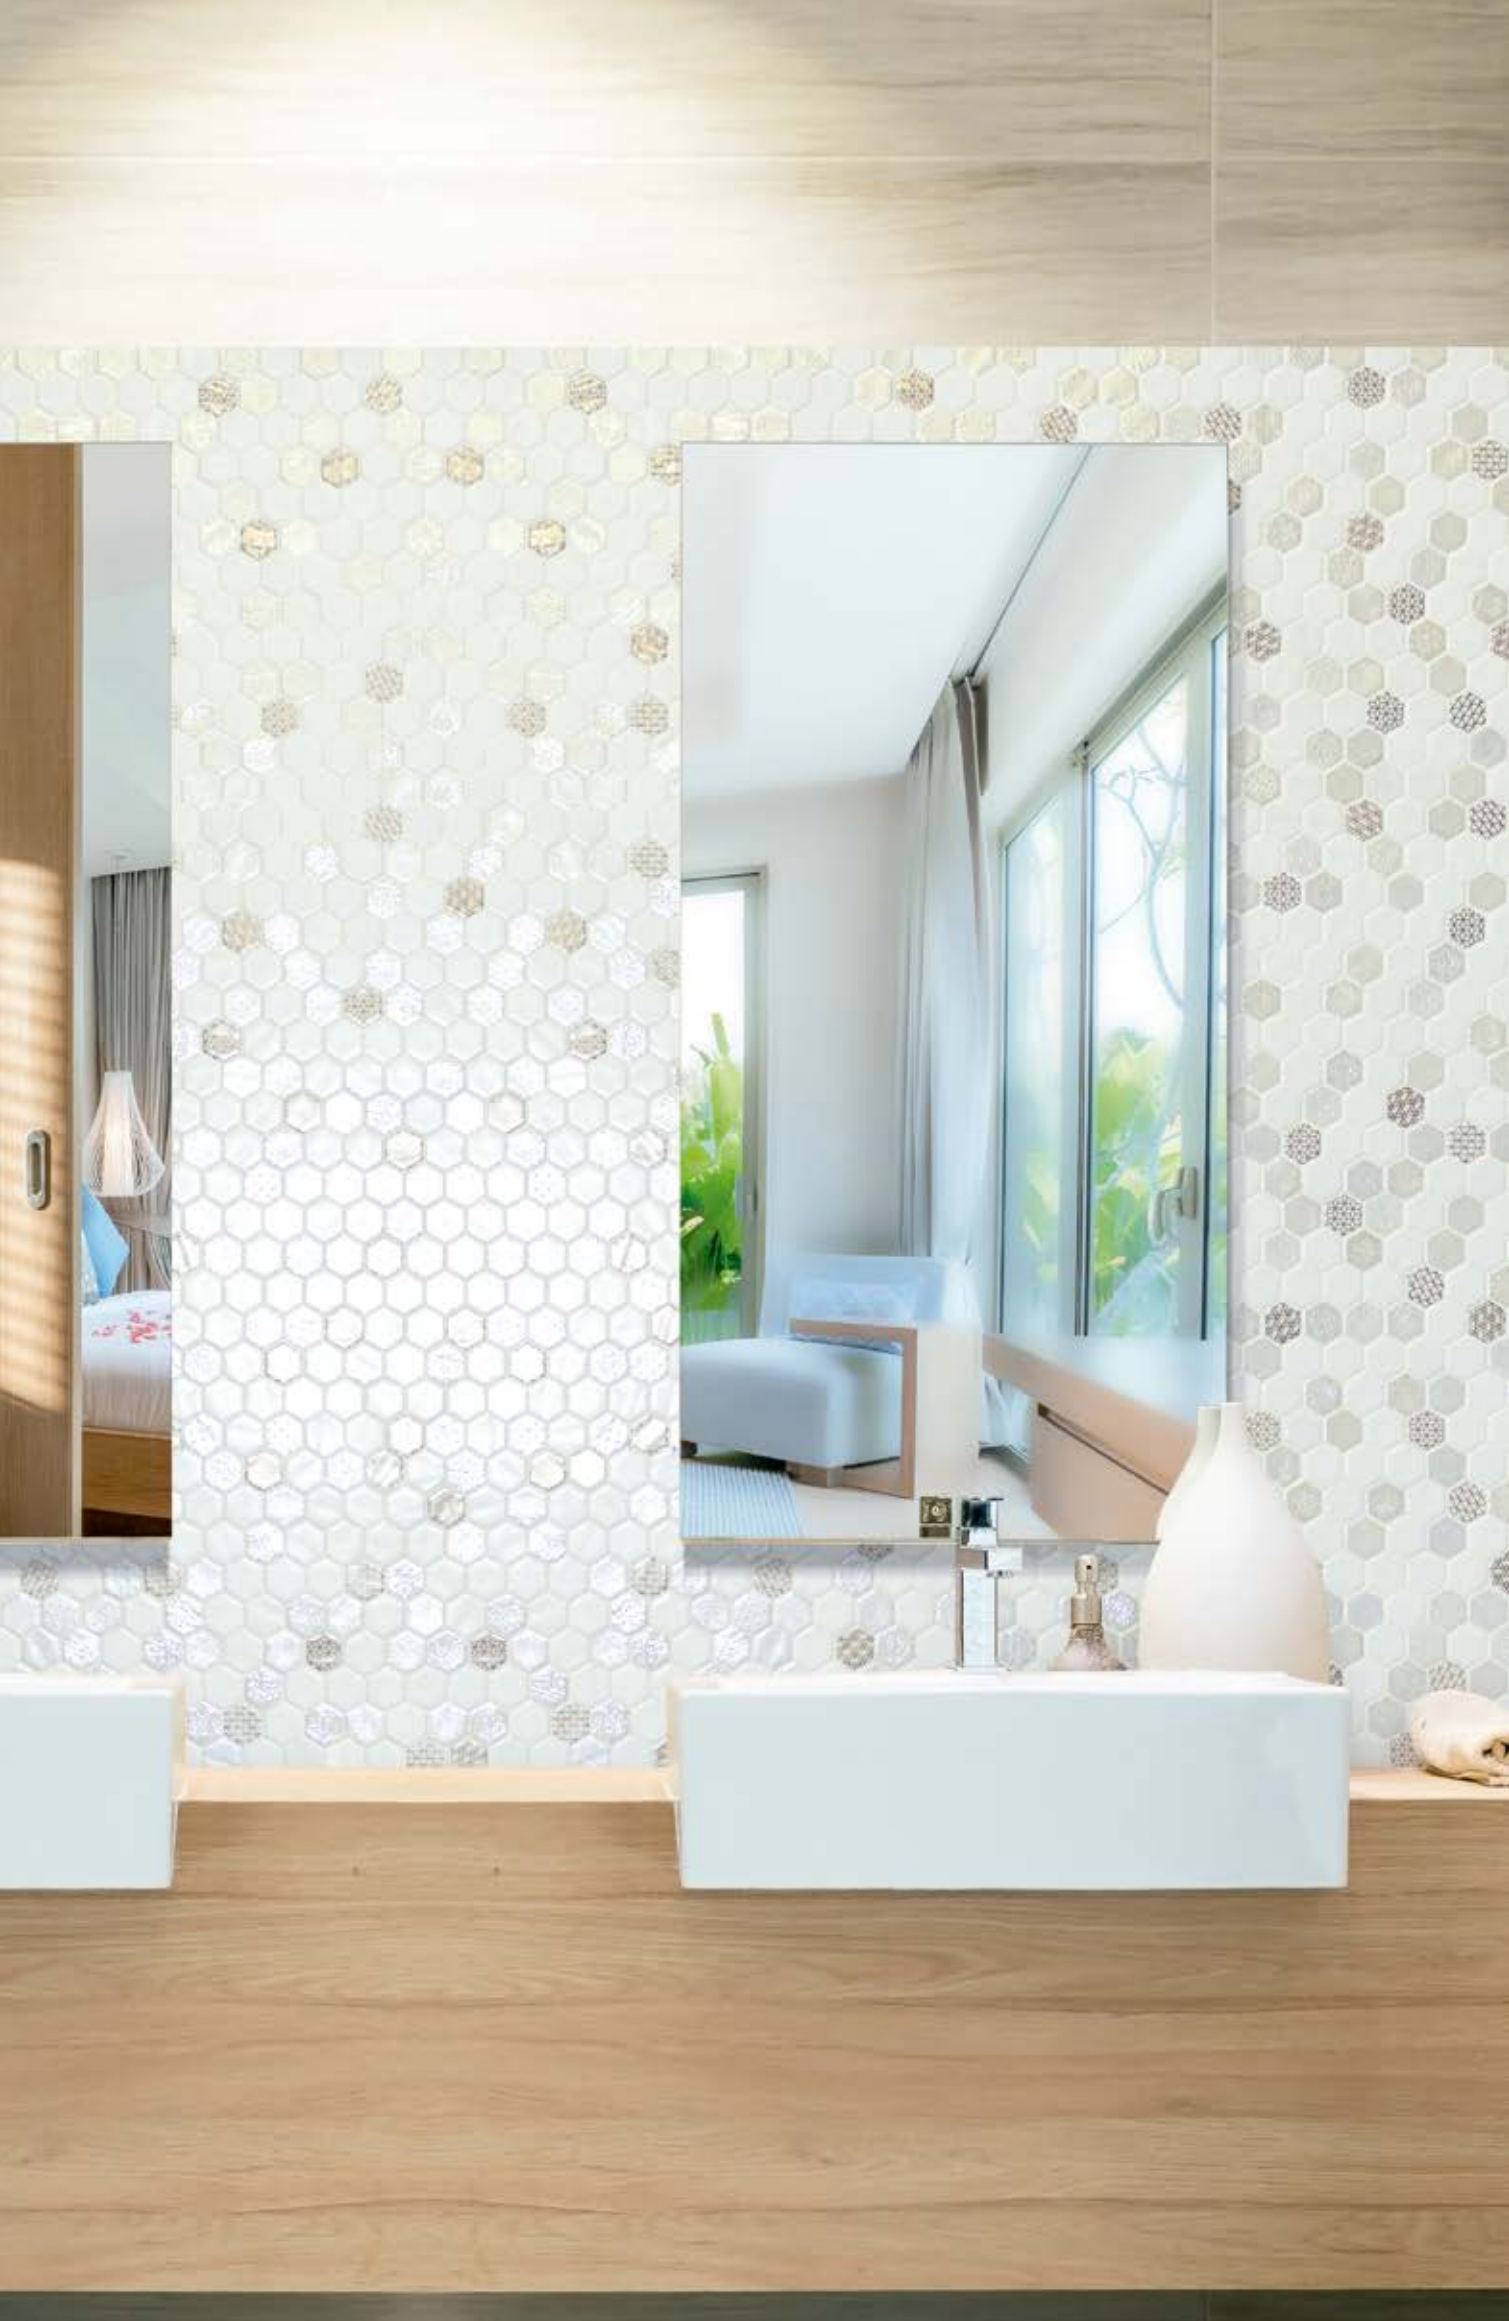

CENTURA

Hex Collection

ONIX®

ø 31,75 mm - 1,25"
 P2
 m²

Private Villa | Hex Lynx.

Hex Boreal

GOLD 24K

*Hex Lynx
 2003869 | 540