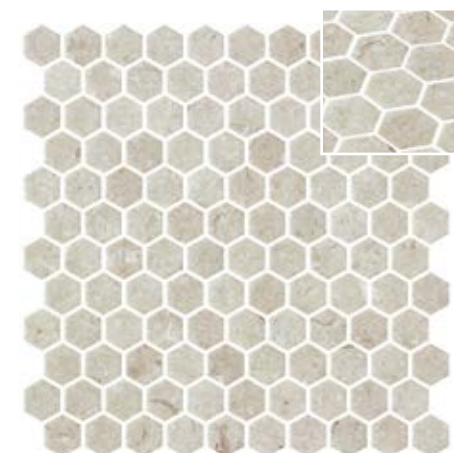

*Hex Normatech Sand Matte
2006210 | 452