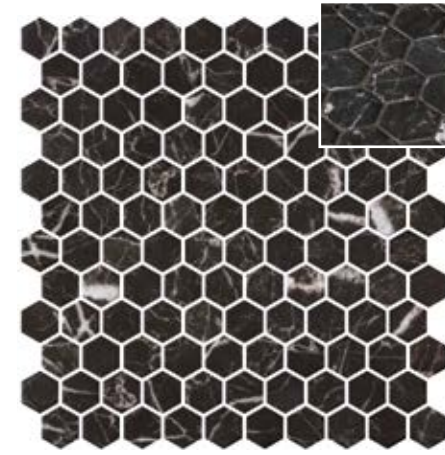

Hex Stoneglass Opalo Grey
2002908 | 422

Hex Blend Tan
2002922 | 452

Hex Blend Taupe
2002920 | 427

Hexagon Blends

Hex Blend Cloud
2002923 | 427

Hex Blend Metal Carrara
2002941 | 424

Hex Blend Cotton
2003853 | 459

Hex Blend Fossil
2003854 | 459

Hex Stoneglass Opalo White
2002907 | 422

ø 31,75 mm - 1,25"
 P2
 m²

Private Villa | Hex Blend Fossil.

ø 31,75 mm - 1,25"
 P2
 m²
 1

Hex Ecstones

DCOF
 C3 / R11

***Hex Nero Marquina Matte**
 2003257 | 452