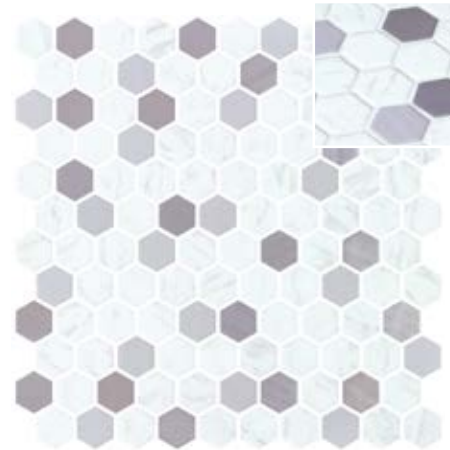

Hex Stoneglass Opalo Grey
2002908 | 422

Hex Blend Tan
2002922 | 452

Hex Blend Taupe
2002920 | 427

Hexagon Blends

Hex Blend Cloud
2002923 | 427

Hex Blend Metal Carrara
2002941 | 424

Hex Blend Cotton
2003853 | 459

Hex Blend Fossil
2003854 | 459

Hex Stoneglass Opalo White
2002907 | 422

ø 31,75 mm - 1,25"
 P2
 m²

Private Villa | Hex Blend Fossil.

ø 31,75 mm - 1,25"
 P2
 m²
 1

Hex Ecstones

DCOF
 C3 / R11

***Hex Nero Marquina Matte**
 2003257 | 452

Hex Stoneglass Gold
2004758 | 470

Hex Stoneglass Russet
2003837 | 440

Hex Stoneglass Ochre
2004288 | 371

Hex Stoneglass Light Blue
2004289 | 371

Hex Stoneblend Anchor
2003861 | 424

ø 31,75 mm - 1,25"
P2

Private Villa | Hex Stoneglass Green, Ochre, Light Brun, Gainsboro & White.