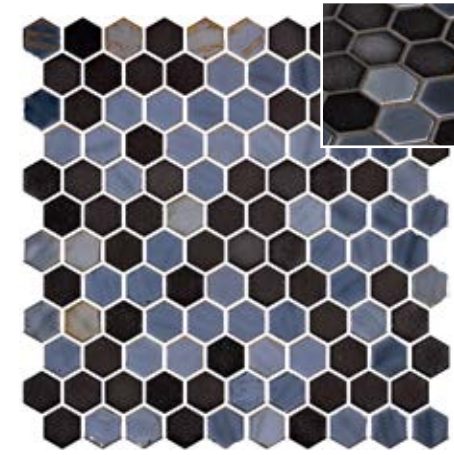

Hex Opalo

Hex Opalo White
 2002904 | 422

*Precious Metals & Resins | Check page 164.

ø 31,75 mm - 1,25"
P2
m²
■

Hex Canvas

Hex Nora
2005467 | 452

Hex Lube
2005466 | 452

Hex Vintage Blends

Hex Emma
2003268 | 470

Private Villa | Hex Nora.

ø 31,75 mm - 1,25"
 P2
 m²

Residential Cultra, Northern Ireland | Hex Blend Taupe.

Hexagon Blends

Hex Stoneglass Opalo Black
2002906 | 424

Hex Blend Black
2002919 | 427

Hex Stoneglass Opalo Grey
2002908 | 422

Hex Blend Tan
2002922 | 452

Hex Blend Taupe
2002920 | 427

Hexagon Blends

Hex Blend Cloud
2002923 | 427

Hex Blend Metal Carrara
2002941 | 424

Hex Blend Cotton
2003853 | 459

Hex Stoneglass Gold
2004758 | 470

Hex Stoneglass Russet
2003837 | 440

Hex Stoneglass Ochre
2004288 | 371

Hex Stoneglass Light Blue
2004289 | 371

Hex Stoneblend Anchor
2003861 | 424

ø 31,75 mm - 1,25"
P2

Private Villa | Hex Stoneglass Green, Ochre, Light Brun, Gainsboro & White.