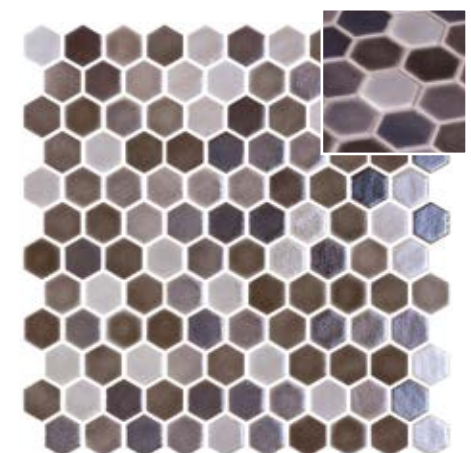

Hex Opalo

Hex Opalo White
 2002904 | 422

*Precious Metals & Resins | Check page 164.

ø 31,75 mm - 1,25"
P2
m²
■

Hex Canvas

Hex Nora
2005467 | 452

Hex Lube
2005466 | 452

Hex Vintage Blends

Hex Emma
2003268 | 470

Private Villa | Hex Nora.

ø 31,75 mm - 1,25"
 P2
 m²

Residential Cultra, Northern Ireland | Hex Blend Taupe.

Hexagon Blends

Hex Stoneglass Opalo Black
2002906 | 424

Hex Blend Black
2002919 | 427

Hex Stoneglass Opalo Grey
2002908 | 422

Hex Blend Tan
2002922 | 452

Hex Blend Taupe
2002920 | 427

Hexagon Blends

Hex Blend Cloud
2002923 | 427

Hex Blend Metal Carrara
2002941 | 424

Hex Blend Cotton
2003853 | 459

Hex Stoneglass Gold
2004758 | 470

Hex Stoneglass Russet
2003837 | 440

Hex Stoneglass Ochre
2004288 | 371

Hex Stoneglass Light Blue
2004289 | 371

Hex Stoneblend Anchor
2003861 | 424

ø 31,75 mm - 1,25"
P2

Private Villa | Hex Stoneglass Green, Ochre, Light Brun, Gainsboro & White.