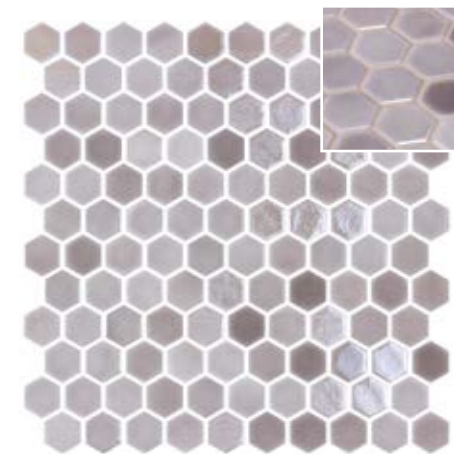

Hex Opalo

Hex Opalo White
 2002904 | 422

*Precious Metals & Resins | Check page 164.

ø 31,75 mm - 1,25"
P2
m²
■

Hex Canvas

Hex Nora
2005467 | 452

Hex Lube
2005466 | 452

Hex Vintage Blends

Hex Emma
2003268 | 470

Private Villa | Hex Nora.

ø 31,75 mm - 1,25"
 P2
 m²

Residential Cultra, Northern Ireland | Hex Blend Taupe.

Hexagon Blends

Hex Stoneglass Opalo Black
2002906 | 424

Hex Blend Black
2002919 | 427

Hex Stoneglass Opalo Grey
2002908 | 422

Hex Blend Tan
2002922 | 452

Hex Blend Taupe
2002920 | 427

Hexagon Blends

Hex Blend Cloud
2002923 | 427

Hex Blend Metal Carrara
2002941 | 424

Hex Blend Cotton
2003853 | 459

Hex Stoneglass Gold
2004758 | 470

Hex Stoneglass Russet
2003837 | 440

Hex Stoneglass Ochre
2004288 | 371

Hex Stoneglass Light Blue
2004289 | 371

Hex Stoneblend Anchor
2003861 | 424

ø 31,75 mm - 1,25"
P2

Private Villa | Hex Stoneglass Green, Ochre, Light Brun, Gainsboro & White.