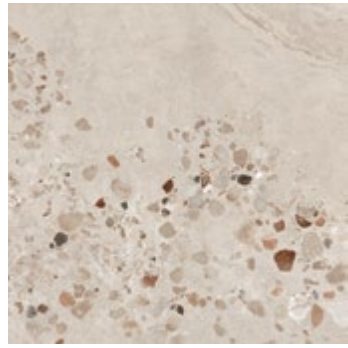

CENTURA

I Cocci Siciliani

FRAGMENTS OF LIFE

FIORANESE
CERAMICA

I COCCI SICILIANI
BIANCO 90x90 - 36"x36" Esterno Rettificato - Outdoor Rectified
BIANCO 90x90 - 36"x36" ± 20 mm Esterno Rettificato - Outdoor Rectified

I COCCI SICILIANI
BIANCO 90x90 - 36"x36" Esterno Rettificato - Outdoor Rectified
BIANCO 90x90 - 36"x36" = 20 mm Esterno Rettificato - Outdoor Rectified

Collection

I Cocci Siciliani

GRES ++

BIANCO

SABBIA

GRIGIO

NATURALE

NERO

■ ▲ **Naturale/Rettificato**
Matte/Rectified
Matt/Rektifiziert
Matt/Rectifié

■ ▲ **Esterno/Rettificato**
Outdoor/Rectified
Aussenbereich/Rektifiziert
Exterieur/Rectifié

●● **Disponibile in Bianco, Sabbia, Grigio e Naturale**
Available in the colours Bianco, Sabbia, Grigio and Naturale
Disponibile dans les couleurs Bianco, Sabbia, Grigio et Naturale
In den Farben Bianco, Sabbia, Grigio und Naturale erhältlich