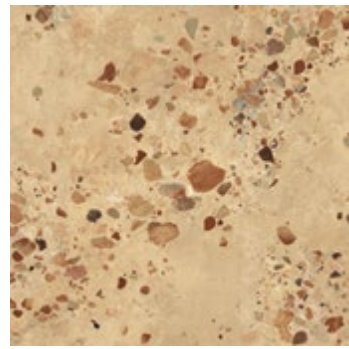

CENTURA

I Cocci Siciliani

FRAGMENTS OF LIFE

FIORANESE
CERAMICA

I COCCI SICILIANI
BIANCO 90x90 - 36"x36" Esterno Rettificato - Outdoor Rectified
BIANCO 90x90 - 36"x36" ± 20 mm Esterno Rettificato - Outdoor Rectified

I COCCI SICILIANI
BIANCO 90x90 - 36"x36" Esterno Rettificato - Outdoor Rectified
BIANCO 90x90 - 36"x36" = 20 mm Esterno Rettificato - Outdoor Rectified

Collection

I Cocci Siciliani

GRES ++

BIANCO

SABBIA

GRIGIO

NATURALE

NERO

■ ▲ **Naturale/Rettificato**
Matte/Rectified
Matt/Rektifiziert
Matt/Rectifié

■ ▲ **Esterno/Rettificato**
Outdoor/Rectified
Aussenbereich/Rektifiziert
Exterieur/Rectifié

●● **Disponibile in Bianco, Sabbia, Grigio e Naturale**
Available in the colours Bianco, Sabbia, Grigio and Naturale
Disponibile dans les couleurs Bianco, Sabbia, Grigio et Naturale
In den Farben Bianco, Sabbia, Grigio und Naturale erhältlich