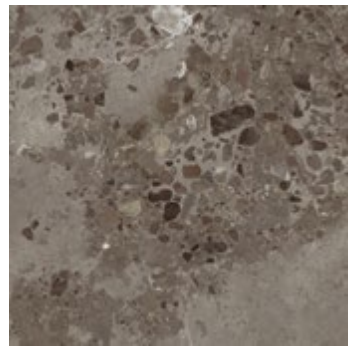

CENTURA

I Cocci Siciliani

FRAGMENTS OF LIFE

FIORANESE
CERAMICA

I COCCI SICILIANI
BIANCO 90x90 - 36"x36" Esterno Rettificato - Outdoor Rectified
BIANCO 90x90 - 36"x36" ± 20 mm Esterno Rettificato - Outdoor Rectified

I COCCI SICILIANI
BIANCO 90x90 - 36"x36" Esterno Rettificato - Outdoor Rectified
BIANCO 90x90 - 36"x36" = 20 mm Esterno Rettificato - Outdoor Rectified

Collection

I Cocci Siciliani

GRES ++

BIANCO

SABBIA

GRIGIO

NATURALE

NERO

■ ▲ **Naturale/Rettificato**
Matte/Rectified
Matt/Rektifiziert
Matt/Rectifié

■ ▲ **Esterno/Rettificato**
Outdoor/Rectified
Aussenbereich/Rektifiziert
Exterieur/Rectifié

●● **Disponibile in Bianco, Sabbia, Grigio e Naturale**
Available in the colours Bianco, Sabbia, Grigio and Naturale
Disponibile dans les couleurs Bianco, Sabbia, Grigio et Naturale
In den Farben Bianco, Sabbia, Grigio und Naturale erhältlich