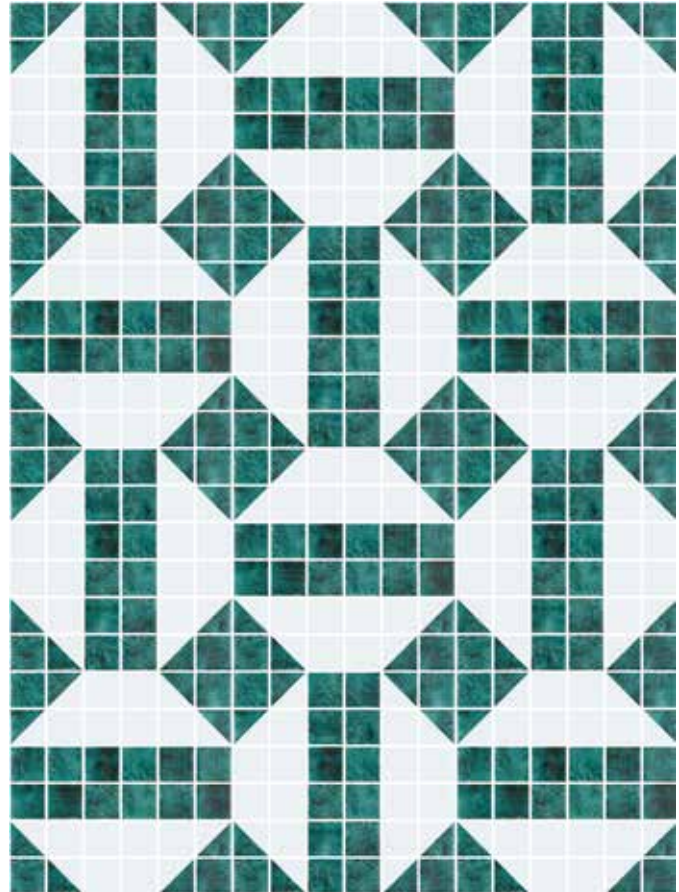

CENTURA

Icon Modular

Penta Full-Moon  
Penta Savu, Penta 50103.

472

Sheet	5,5 mm - 0.216" Thickness	622x622 mm - 24.48"x24.48"
Box	8 Sheets	0,78 m <sup>2</sup> - 8.39 sqft

Repeated module.

**Penta Bauhaus Matte**  
 Penta Balistone Matte, Penta Sumatra Matte, Penta Nusa Matte.

Repeated module.

Penta Medina 472

Penta Arrecife Emerald, Penta 50103.

Sheet	5,5 mm - 0.216" Thickness	622x622 mm - 24.48"x24.48"
Box	8 Sheets	0,78 m <sup>2</sup> - 8.79 sqft

Repeated module.

**Penta Lyny** 472  
 Penta Arrecife Emerald, Penta 50103.