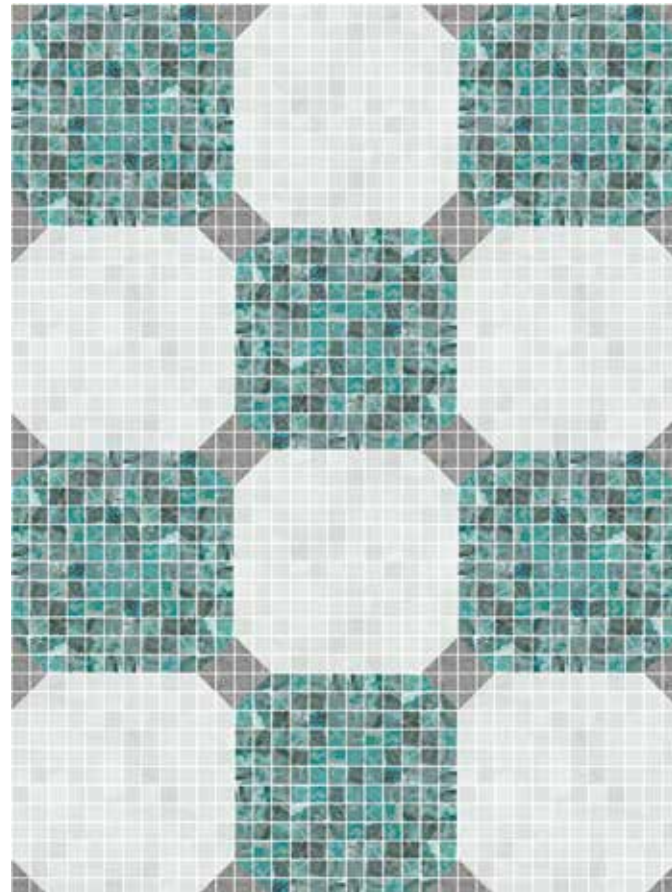

CENTURA

Icon Modular

Penta Full-Moon  
Penta Savu, Penta 50103.

472

Sheet	5,5 mm - 0.216" Thickness	622x622 mm - 24.48"x24.48"
Box	8 Sheets	0,78 m <sup>2</sup> - 8.39 sqft

Repeated module.

**Penta Bauhaus Matte**  
 Penta Balistone Matte, Penta Sumatra Matte, Penta Nusa Matte.

472 

Sheet 5,5 mm - 0.216" Thickness 622x1244 mm - 48.98"x48.98"  
 Box 8 Sheets 0,98 m<sup>2</sup> - 8.39 sqft

Repeated module.

**Penta Damero** 472  
 Penta Normatech Antracite Matte, Penta Nusa Matte, Penta Beryl.

Sheet	5,5 mm - 0.216" Thickness	1244x1244 mm - 48.98"x48.98"
Box	8 Sheets	0,78 m <sup>2</sup> - 8.39 sqft

Repeated module.

**Penta Siena** 472 

Penta Nero Calatorao Matte, Penta Venato White Matte,  
Penta Cream Matte.

Sheet	5,5 mm - 0.216" Thickness	622x1866 mm - 73.46"x73.46"
Box	6 Sheets	0,59 m <sup>2</sup> - 6.35 sqft

Penta Houndstooth  
Penta Ebure, Penta 50103.

472

Sheet 5,5 mm - 0.216" Thickness 622x622 mm - 24.48"x24.48"  
Box 8 Sheets 0,78m<sup>2</sup> - 8.39 sqft