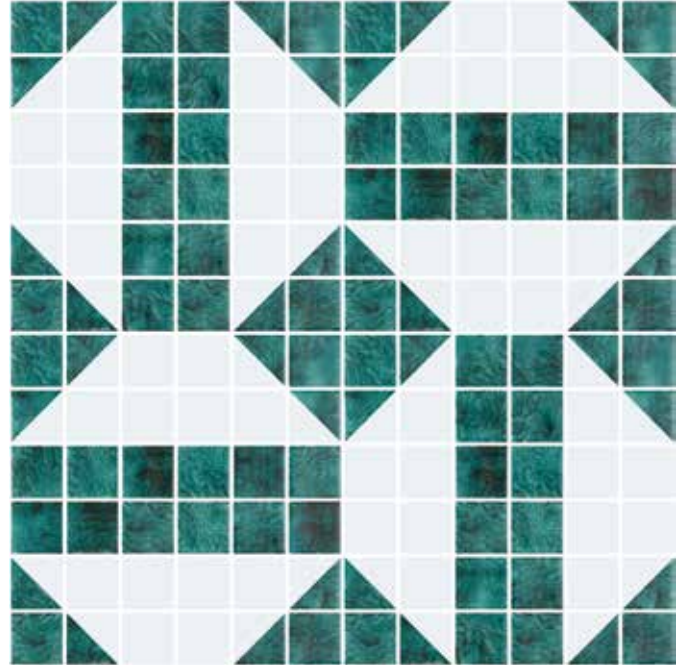

Penta Medina 472