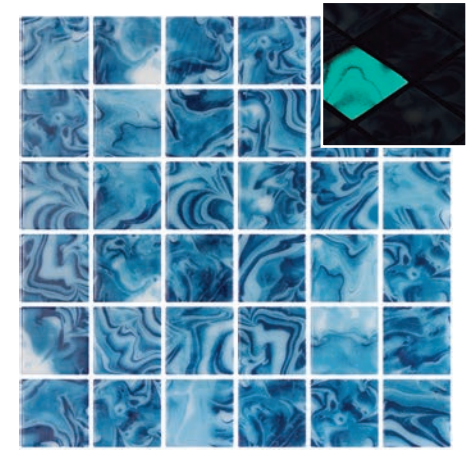

# Penta

50x50 mm - 2"x2"  
P3  
m<sup>2</sup>  
1

Private Villa | Penta Mar Green Luminis.

# Penta Luminescent Blends

 Luminescent  
Finish

Penta Mar Green Luminis  
2006385 | 427

Penta Navagio Luminis  
2004568 | 427

Penta Bora Luminis  
2006314 | 427

Penta Bluestone Luminis  
2006312 | 427

Penta Caribu Luminis  
2006313 | 427