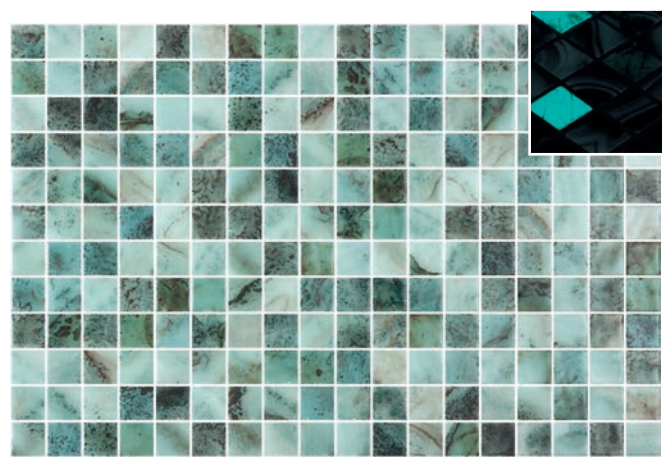

# Luminiscent Blends

 **Luminiscent**  
Finish

Borneo Luminis 2004329 | 330 

Navagio Luminis 2004328 | 330 

Caribu Luminis 2005553 | 330 

Piscis Luminiscent 2002741 | 300 

Opalite Blanco Luminiscent 2004333 | 300 