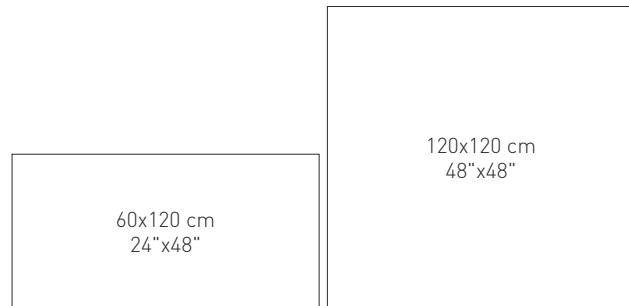

SKIRTING:
RÓDAPIE:

9x60 cm/3.5"x24"	
P097	18
9x120 cm/3.5"x48"	
P270	10

AVAILABLE FORMATS: / FORMATOS DISPONIBLES:

PIECES NAME NOMBRE DE LA PIEZA	SIZES (CM) FORMATOS (CM)	WORK SIZE (MM) FORMATO DE FABRICACIÓN (MM)	PRICE GROUP GRUPO DE PRECIO
HERA RC PL	120x120 cm/48"x48"	1200 x 1200 x 11,5	SGP
HERA RC PL	60x120 cm/24"x48"	600 x 1200 x 11,5	SGP
HERA RC PL	60x60 cm/24"x24"	598 x 598 x 9,5	SGP
HERA RC PL	30x60 cm/11.8"x24"	298 x 598 x 9,5	SGP
HERA MOSAIC (ML) RC PL	30x30 cm/11.8"x11.8"		SGP
HERA HEXAGON (ML) RC PL	22,5x32,5 cm/9"x13"		SGP

COLOURS: / COLORES:

LETO CREAM POLISHED

LETO PEARL POLISHED

LETO GREY POLISHED

AVAILABLE FORMATS: / FORMATOS DISPONIBLES:

PIECES NAME NOMBRE DE LA PIEZA	SIZES (CM) FORMATOS (CM)	WORK SIZE (MM) FORMATO DE FABRICACIÓN (MM)	PRICE GROUP GRUPO DE PRECIO
LETO RC PL	120x120 cm/48"x48"	1200 x 1200 x 11,5	SGP
LETO RC PL	60x120 cm/24"x48"	600 x 1200 x 11,5	SGP
LETO MOSAIC (ML) RC PL	30x30 cm/11.8"x11.8"		SGP
LETO HEXAGON (ML) RC PL	22,5x32,5 cm/9"x13"		SGP