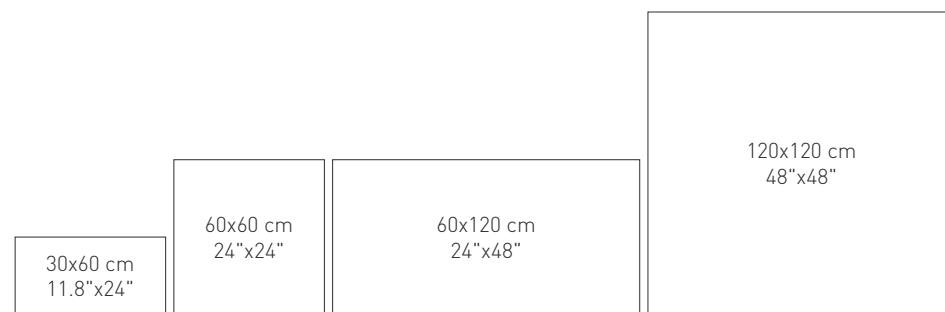

View online
Ver online

HERA WHITE POLISHED
30x60 cm/11.8"x24" RC PL

HERA WHITE POLISHED
60x60 cm/24"x24" RC PL

Marble / Mármol

COLOURS: / COLORES:

HERA WHITE POLISHED

SPECIAL PIECES: / PIEZAS ESPECIALES:

HERA WHITE POLISHED
MOSAIC (ML)

HERA WHITE POLISHED
HEXAGON (ML)

GRADONE STRAIR:
PELDAÑO GRADONE:

30x60 cm/11.8"x24"	
P749	2
30x120 cm/11.8"x48"	
P1513	2

STRAIR TREAD:
PELDAÑO ROMO:

30x60 cm/11.8"x24"	
P197	6
30x120 cm/11.8"x48"	
P331	6

SKIRTING:
RÓDAPIE:

9x60 cm/3.5"x24"	
P097	18
9x120 cm/3.5"x48"	
P270	10

AVAILABLE FORMATS: / FORMATOS DISPONIBLES:

PIECES NAME NOMBRE DE LA PIEZA	SIZES (CM) FORMATOS (CM)	WORK SIZE (MM) FORMATO DE FABRICACIÓN (MM)	PRICE GROUP GRUPO DE PRECIO
HERA RC PL	120x120 cm/48"x48"	1200 x 1200 x 11,5	SGP
HERA RC PL	60x120 cm/24"x48"	600 x 1200 x 11,5	SGP
HERA RC PL	60x60 cm/24"x24"	598 x 598 x 9,5	SGP
HERA RC PL	30x60 cm/11.8"x24"	298 x 598 x 9,5	SGP
HERA MOSAIC (ML) RC PL	30x30 cm/11.8"x11.8"		SGP
HERA HEXAGON (ML) RC PL	22,5x32,5 cm/9"x13"		SGP

COLOURS: / COLORES:

LETO CREAM POLISHED

LETO PEARL POLISHED

LETO GREY POLISHED

AVAILABLE FORMATS: / FORMATOS DISPONIBLES:

PIECES NAME NOMBRE DE LA PIEZA	SIZES (CM) FORMATOS (CM)	WORK SIZE (MM) FORMATO DE FABRICACIÓN (MM)	PRICE GROUP GRUPO DE PRECIO
LETO RC PL	120x120 cm/48"x48"	1200 x 1200 x 11,5	SGP
LETO RC PL	60x120 cm/24"x48"	600 x 1200 x 11,5	SGP
LETO MOSAIC (ML) RC PL	30x30 cm/11.8"x11.8"		SGP
LETO HEXAGON (ML) RC PL	22,5x32,5 cm/9"x13"		SGP