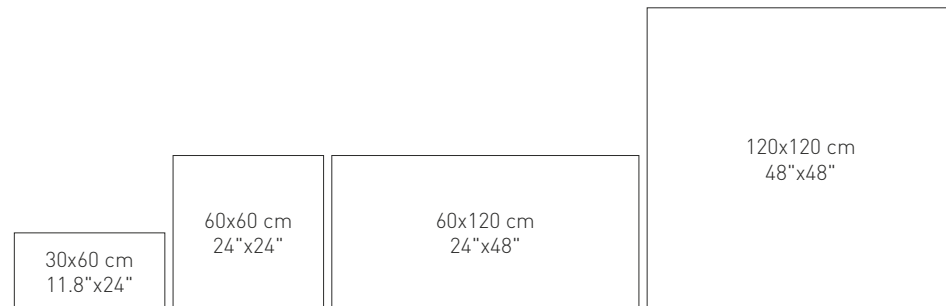

GLAZED PORCELAIN STONEWARE + STD BODY + RECTIFIED + POLISHED
GRES PORCELÁNICO ESMALTADO + PASTA STD + RECTIFICADO + PULIDO
120x120 cm/48"x48" + 60x120 cm/24"x48" + 60x60 cm/24"x24" + 30x60 cm/11.8"x24"

View online
Ver online

Marble / Mármoles

COLOURS: / COLORES:

SPECIAL PIECES: / PIEZAS ESPECIALES:

GRADONE STRAIR:
PELDAÑO GRADONE:

30x60 cm/11.8"x24"	
P749	2
30x120 cm/11.8"x48"	
P1513	2

STRAIR TREAD:
PELDAÑO ROMO:

30x60 cm/11.8"x24"	
P197	6
30x120 cm/11.8"x48"	
P331	3

SKIRTING:
RODAPIE:

9x60 cm/3.5"x24"	
P097	18
9x120 cm/3.5"x48"	
P270	10

AVAILABLE FORMATS: / FORMATOS DISPONIBLES:

PIECES NAME NOMBRE DE LA PIEZA	SIZES (CM) FORMATOS (CM)	WORK SIZE (MM) FORMATO DE FABRICACIÓN (MM)	PRICE GROUP GRUPO DE PRECIO
ARES RC PL	120x120 cm/48"x48"	1200 x 1200 x 11,5	SGP
ARES RC PL	60x120 cm/24"x48"	600 x 1200 x 11,5	SGP
ARES RC PL	60x60 cm/24"x24"	598 x 598 x 9,5	SGP
ARES RC PL	30x60 cm/11.8"x24"	298 x 598 x 9,5	SGP
ARES MOSAIC (ML) RC PL	30x30 cm/11.8"x11.8"		SGP
ARES HEXAGON (ML) RC PL	22,5x32,5 cm/9"x13"		SGP