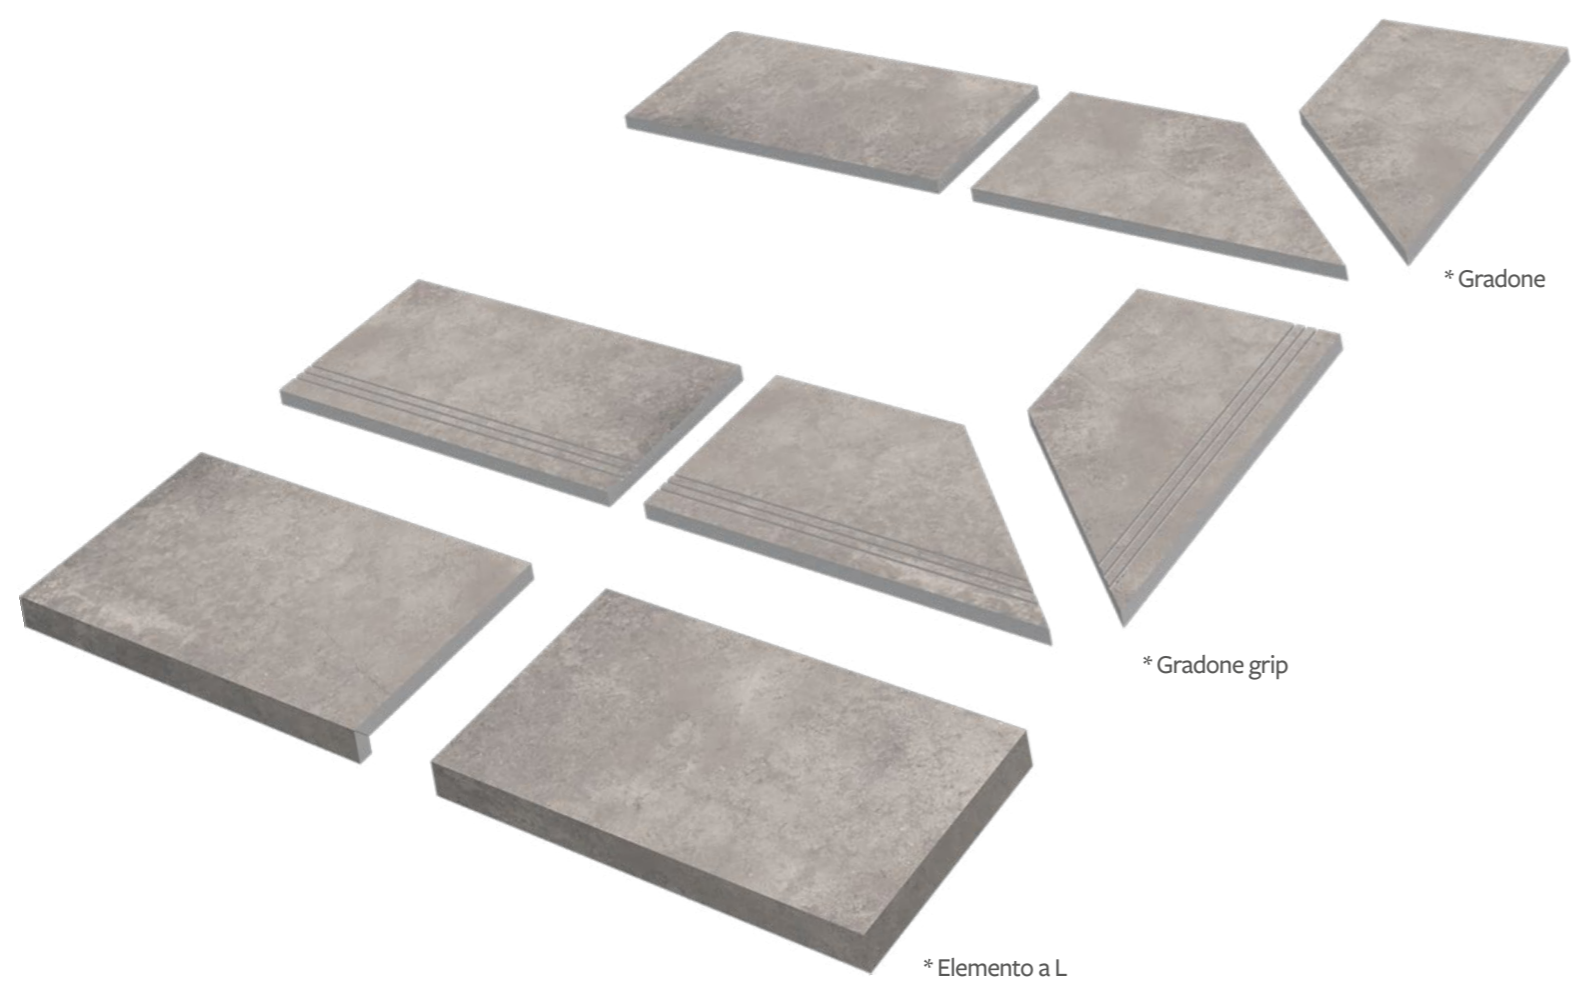

PEZZI SPECIALI PER ESTERNO

Special pieces for outdoor
Pièces spéciales pour extérieur
Formteile für Aussenbereich

Elemento a L

Gradone grip

Gradone

PEZZI SPECIALI PER PISCINA

Special pieces for swimming pool
Pièces spéciales pour piscine
Formteile für Schwimmbad