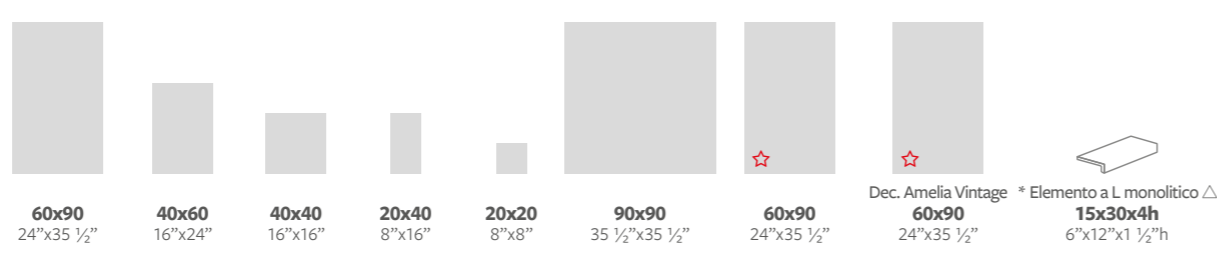

Spessore . Thickness . Epaisseur . Stärke - 10 mm R11 / 20 mm R11

Gres porcellanato colorato in massa. Full-body coloured porcelain stoneware. Grès cérame coloré dans la masse. In der Masse gefärbtes Feinsteinzeug.

OUTDOOR

TABELLA RIEPILOGATIVA
Summary table
Tableau récapitulatif
Zusammenfassende Tabelle

☆ **Articolo disponibile a partire da Novembre 2022.**
Item available from November 2022.
Article disponible à partir de Novembre 2022.
Artikel verfügbar ab November 2022.

SPESSORE - THICKNESS - EPAISSEUR - STÄRKE		10 mm	10 mm	10 mm	10 mm	10 mm	20 mm	20 mm	20 mm	9,5 mm
DOR R11	□ Nat. Ret.	128021	128041	128061	128071	128081	128001	128005	(A) 128094	
	■ Nat. Nat.									128261
BYBLOS R11	□ Nat. Ret.	128022	128042	128062	128072	128082	128002	128006	(A) 128094	
	■ Nat. Nat.									128262
ERICE R11	□ Nat. Ret.	128023	128043	128063	128073	128083	128003	128007	(B) 128095	
	■ Nat. Nat.									128263
MENFI R11	□ Nat. Ret.	128024	128044	128064	128074	128084	128004	128008	(B) 128095	
	■ Nat. Nat.									128264
CODICE PREZZO - PRICE CODE CODE PRIX - PREISGRUPPE		104F € 55,64/m²	86F € 46,01/m²	86F € 46,01/m²	86F € 46,01/m²	86F € 46,01/m²	144F € 77,04/m²	128F € 68,48/m²	181F € 96,84/m²	38P € 20,33/pc
		Pallet	Pallet	Pallet	Pallet	Pallet	Pallet	Pallet	Pallet	Pallet
		93x120	80x120	80x120	80x120	80x120	94x94	93x120	93x120	80x120
N°										
m²										
** Kg										
		2	4	6	8	16	1	1	1	6
m² x		1,08	0,96	0,96	0,64	0,64	0,81	0,54	0,54	
Kg x		22,2	19,20	19,3	12,8	12,7	37	22,7	22,7	7,5
		48	48	60	72	72	30	50	50	
m² x		51,84	46,08	57,6	46,08	46,08	24,30	27	27	
** Kg x		1086	942	1178	942	934	1130	1162	1162	
h x		73	73	94	73	73	80			
Imballo (tara) - Packaging (tare)		(20)	(20)	(20)	(20)	(20)	(20)	(27)	(27)	(20)