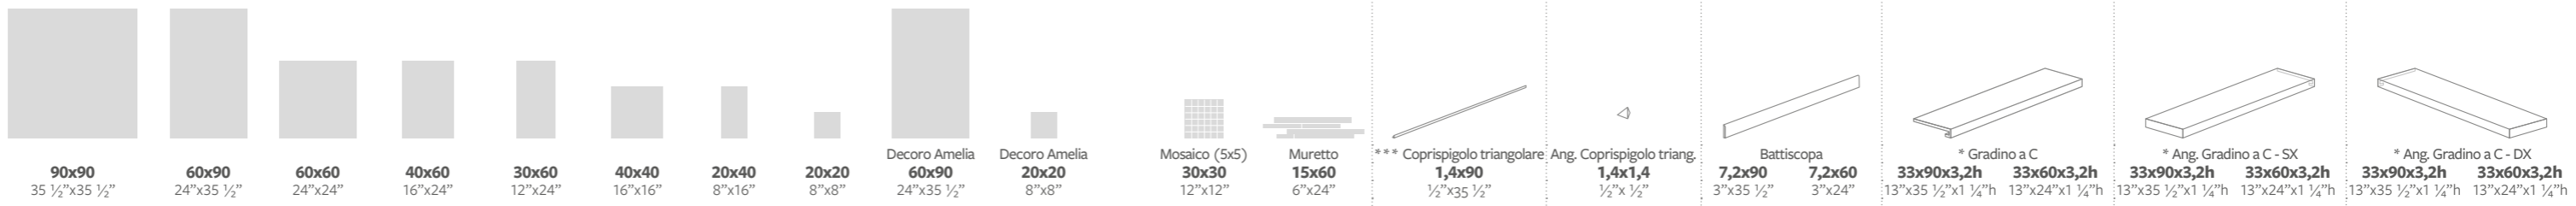

Spessore . Thickness . Epaisseur . Stärke - 10 mm

Gres porcellanato colorato in massa. Full-body coloured porcelain stoneware. Grès cérame coloré dans la masse. In der Masse gefärbtes Feinsteinzeug.

INDOOR

TABELLA RIEPILOGATIVA
Summary table
Tableau récapitulatif
Zusammenfassende Tabelle

SPESSORE - THICKNESS - EPAISSEUR - STÄRKE		10 mm	10 mm	10 mm	10 mm	10 mm	10 mm	10 mm	10 mm	10 mm	10 mm	10 mm	10 mm	10 mm	10 mm	10 mm	10 mm	10 mm	10 mm	10 mm	10 mm	10 mm	10 mm
	DOR □ Nat. Ret.	128015	128025	128035	128045	128055	128065	128075	128085	(A) 128090	(A) 128092	128301	128311	128401	128411	128101	128111	128201	128211	128231	128251	128221	128241
	BYBLOS □ Nat. Ret.	128016	128026	128036	128046	128056	128066	128076	128086			128302	128312	128402	128412	128102	128112	128202	128212	128232	128252	128222	128242
	ERICE □ Nat. Ret.	128017	128027	128037	128047	128057	128067	128077	128087	(B) 128091	(B) 128093	128303	128313	128403	128413	128103	128113	128203	128213	128233	128253	128223	128243
	MENFI □ Nat. Ret.	128018	128028	128038	128048	128058	128068	128078	128088			128304	128314	128404	128414	128104	128114	128204	128214	128234	128254	128224	128244
CODICE PREZZO - PRICE CODE CODE PRIX - PREISGRUPPE		108F € 57,78/m²	104F € 55,64/m²	86F € 46,01/m²	86F € 46,01/m²	86F € 46,01/m²	86F € 46,01/m²	86F € 46,01/m²	86F € 46,01/m²	147F € 78,65/m²	120F € 64,20/m²	280F € 149,80/m²	300F € 160,50/m²	84P € 44,94/pc	62P € 33,17/pc	26P € 13,91/pc	19P € 10,17/pc	310P € 165,85/pc	216P € 115,56/pc	418P € 223,63/pc	324P € 173,34/pc	418P € 223,63/pc	324P € 173,34/pc
		Pallet	Pallet	Pallet	Pallet	Pallet	Pallet	Pallet	Pallet	Pallet	Pallet	Pallet	Pallet			Pallet	Pallet	Pallet	Pallet	Pallet	Pallet	Pallet	Pallet
		94x120	93x120	80x120	80x120	80x120	80x120	80x120	80x120	93x120	80x120	80x120	80x120			80x120	80x120	80x120	80x120	80x120	80x120	80x120	80x120
N°																							
m²																							
** Kg																							
		2	2	3	4	6	6	8	16	2	16	11	3	6		8	14	2	4	1	2	1	2
m² x		1,62	1,08	1,08	0,96	1,08	0,96	0,64	0,64	1,08	0,64	0,99	0,27										
Kg x		33,3	22,2	22,2	19,2	22,2	19,3	12,80	12,7	22,2	12,7	20	6	2		12	14,5	16,5	22	8,25	11	8,25	11
		20	48	40	48	40	60	72	72	48	72												
m² x		32,4	51,84	43,2	46,08	43,2	57,6	46,08	46,08	51,84	46,08												
** Kg x		686	1086	908	942	908	1178	942	934	1086	934												
h x		65	73	73	73	73	94	73	73	73	73												
Imballo (tara) - Packaging (tare)		(20)	(20)	(20)	(20)	(20)	(20)	(20)	(20)	(20)	(20)	(20)	(20)			(20)	(20)	(20)	(20)	(20)	(20)	(20)	(20)

	MODULO C3	MODULO C4	MODULO D2	MODULO D3	MODULO D4
	60x90 - 60x60- 30x60	60x90 - 60x60- 30x60	40x60 - 40x40- 20x40 - 20x20	40x60 - 40x40- 20x40 - 20x20	40x60 - 40x40- 20x40 - 20x20
SPESSORE - THICKNESS - EPAISSEUR - STÄRKE	10 mm	10 mm	10 mm	10 mm	10 mm
CODICE PREZZO - PRICE CODE CODE PRIX - PREISGRUPPE	94F € 50,29/m²	94F € 50,29/m²	86F € 46,01/m²	86F € 46,01/m²	86F € 46,01/m²

I pesi riportati in tabella sono indicativi e potrebbero essere soggetti a leggere variazioni.
The weights stated in the chart may undergo slight changes for production reasons.
Les poids indiqués dans le tableau peuvent subir de légères variations pour des raisons de production.
Die in der Tabelle angegebenen Gewichte können aus Produktionsgründen geringfügigen Abweichungen unterliegen.

** Il peso è comprensivo dell'imballo.
The total weight includes the packaging.
Le poids comprend aussi l'emballage.
Das Gesamtgewicht enthält auch die Verpackung.