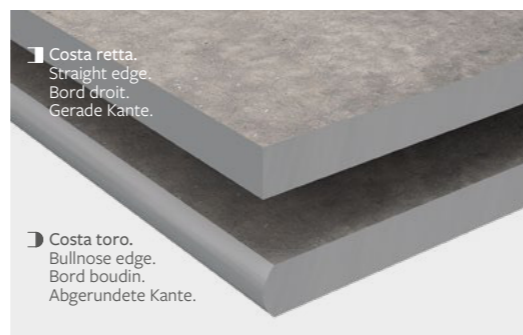

PEZZI SPECIALI PER ESTERNO

Special pieces for outdoor
Pièces spéciales pour extérieur
Formteile für Aussenbereich

Elemento a L

Gradone grip

Gradone

PEZZI SPECIALI PER PISCINA

Special pieces for swimming pool
Pièces spéciales pour piscine
Formteile für Schwimmbad