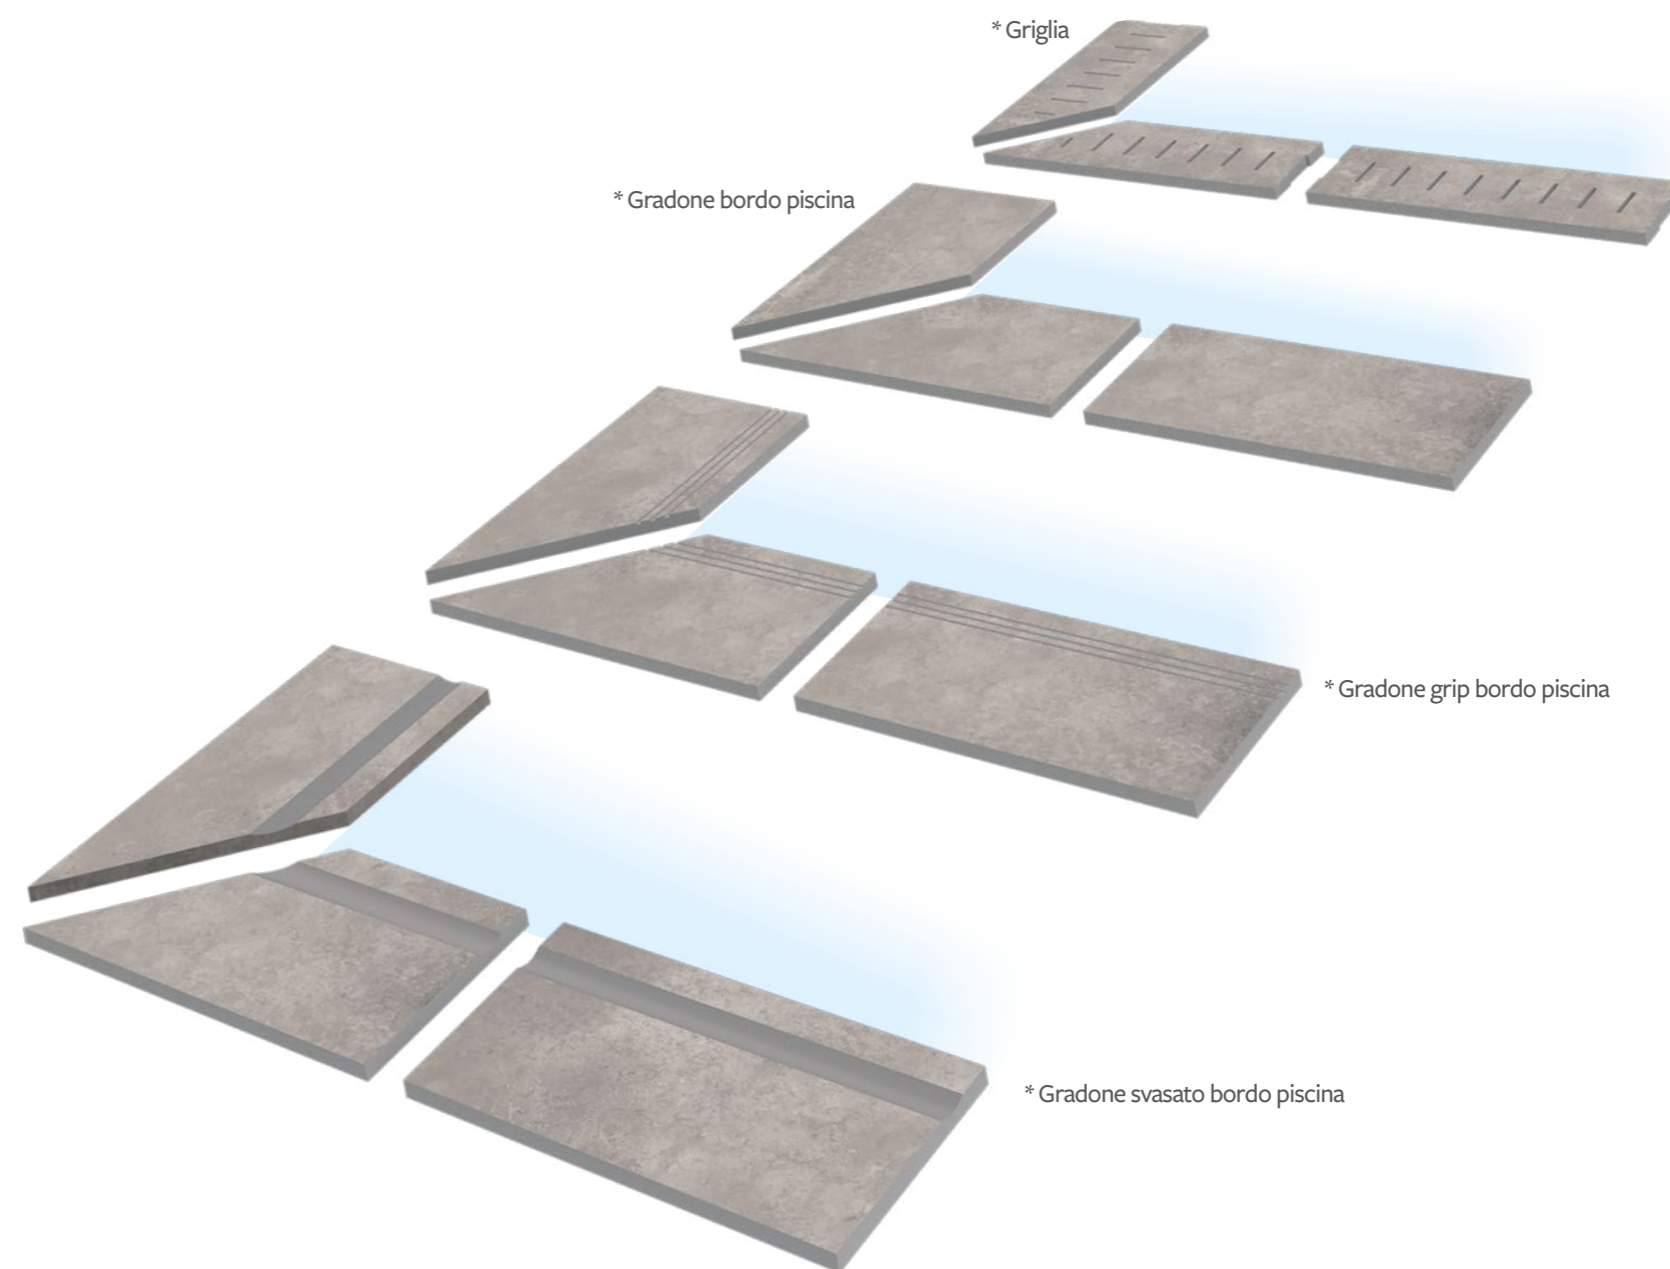

Gradone bordo piscina

* I tempi di consegna di tutti i pezzi speciali mostrati in queste pagine sono di 30 giorni dalla data dell'ordine.
Delivery time for all the special pieces shown on these pages are generally 30 days from order date.
La livraison de toutes les pièces spéciales présentés dans les pages du catalogue sont disponible 30 jours à compter de la date de commande.
Der Liefertermin fuer die Spezialteile, die in dieser Seite aufgefuehrt sind, belaeuft sich auf 30 Tage nach Auftragseingang.